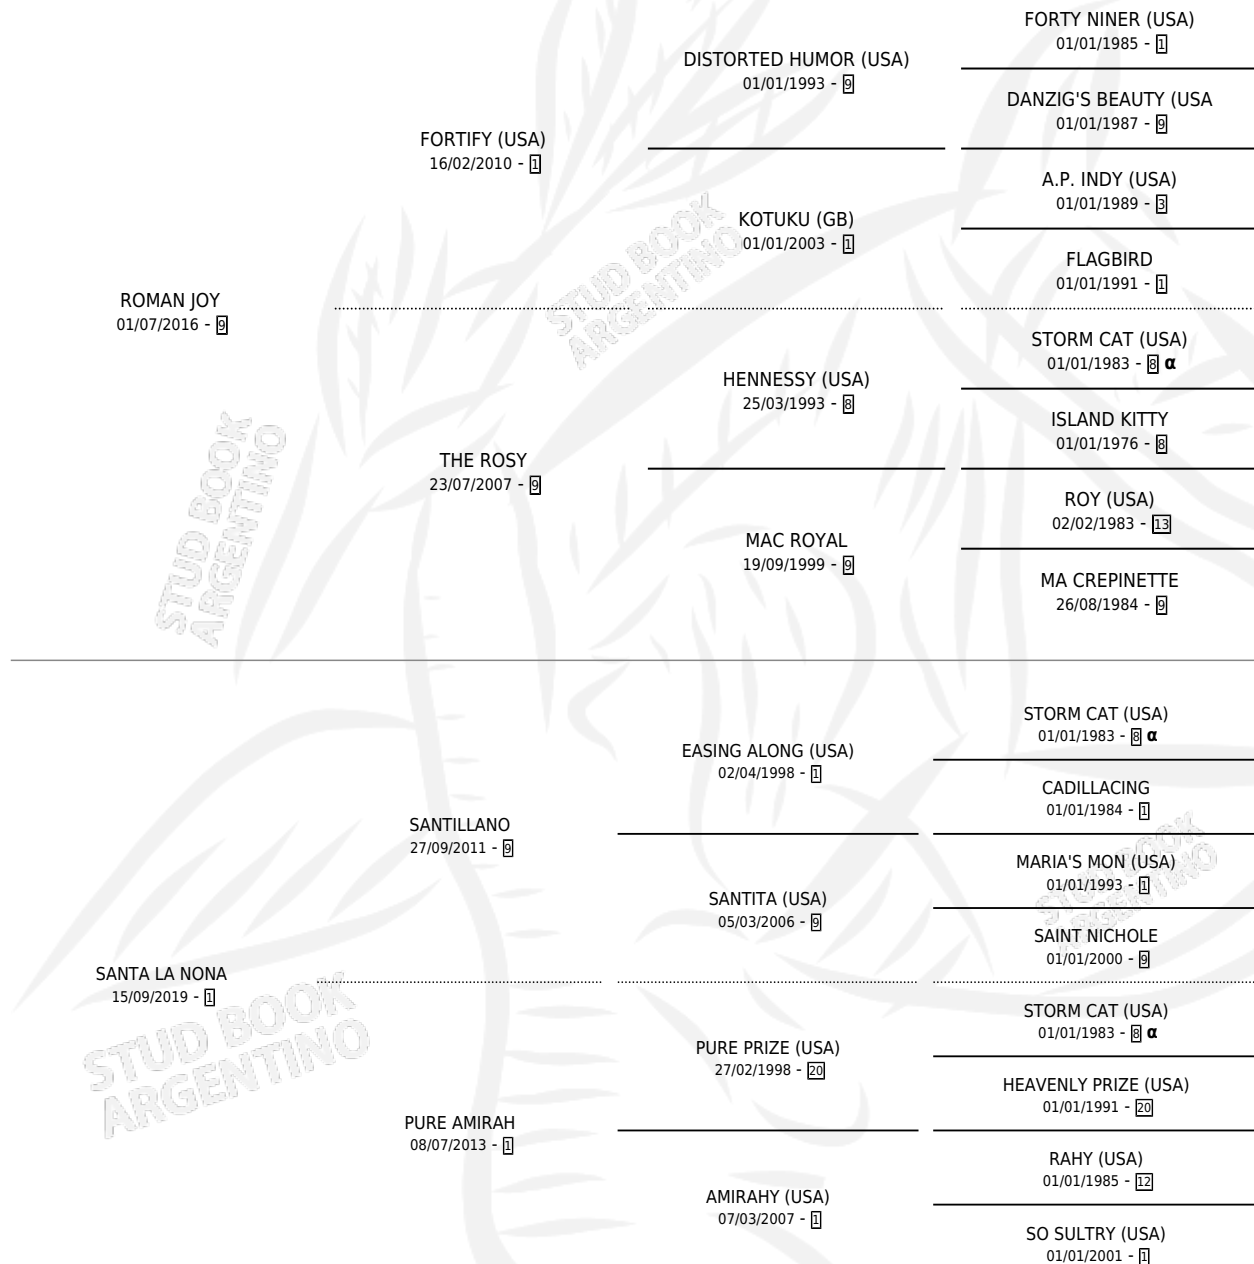

# SIEMPRE ALEGRE

por ROMAN JOY y SANTA LA NONA por SANTILLANO

Argentina · Macho · Zaino · SP · 10/09/2023  
Familia 1-I · Volumen 45

## ESTADO

TIPIFICACIÓN SANGUÍNEA	X
TIPIFICACIÓN POR ADN	✓
PASAPORTE	✓
IDENTIFICACIÓN POR MICROCHIP	✓
REPRODUCTOR	X

**Lugar de nacimiento:** Ferre  
**Criador:** Mara Ferre S.R.L.

## PEDIGREE

INBREEDING : α