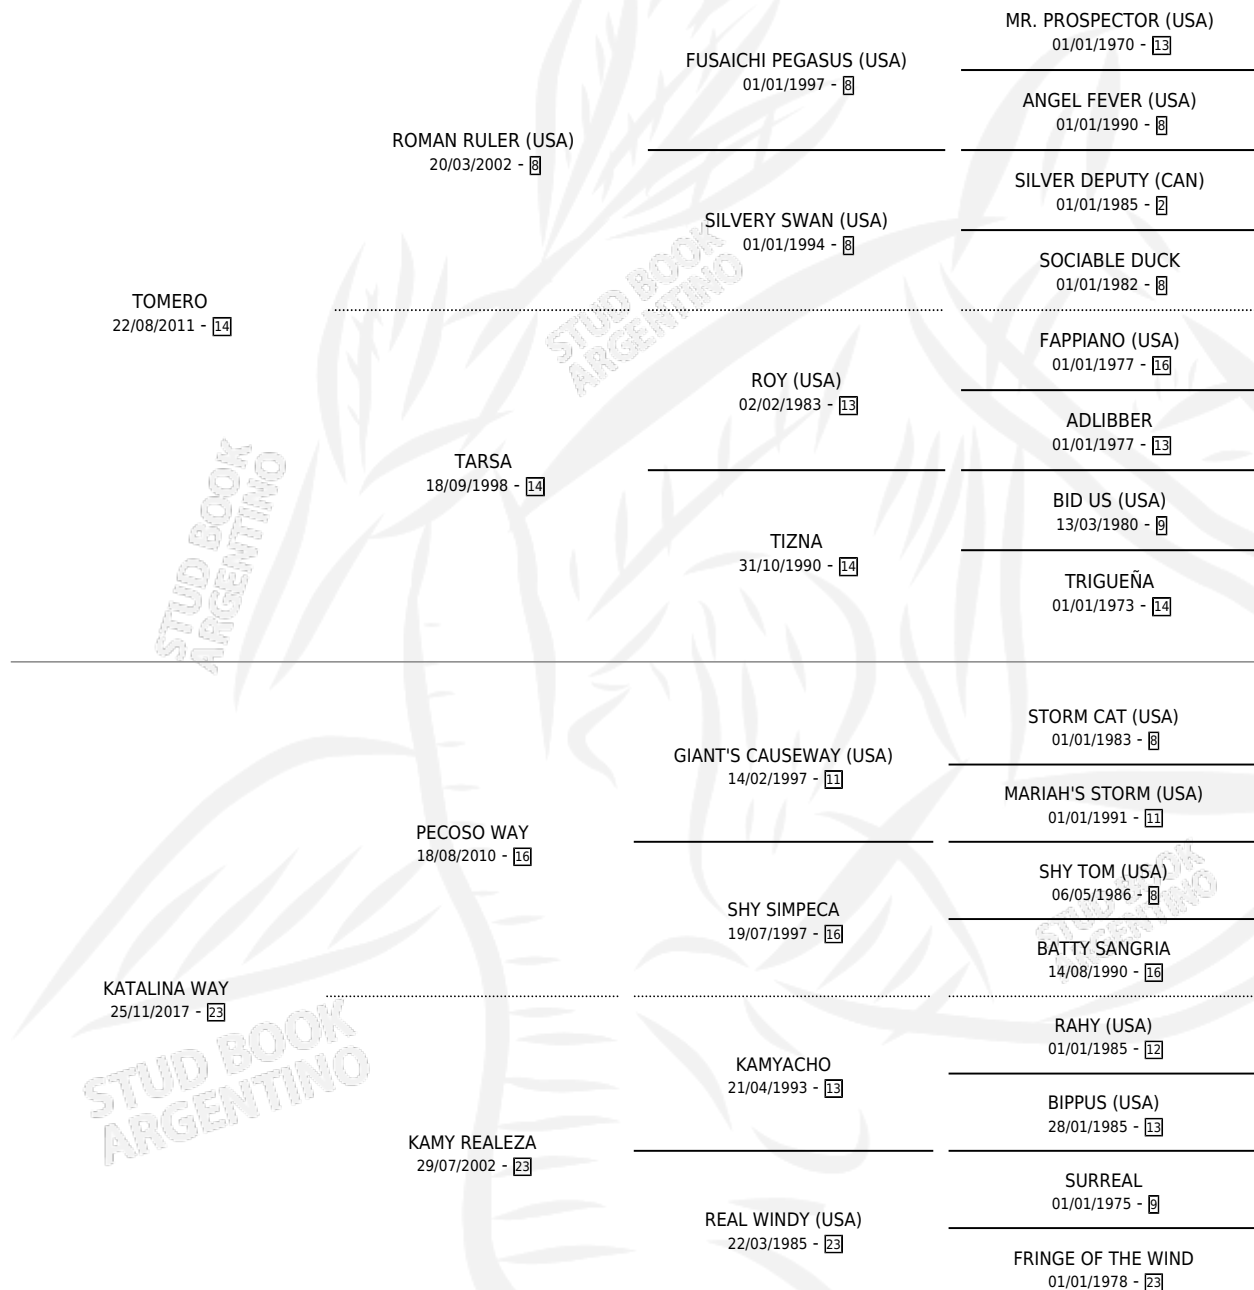

DESPRECIADO TOM

por TOMERO y KATALINA WAY por PECOSO WAY

Argentina · Macho · Zaino · SP · 05/09/2023
Familia 23-b · Volumen 45

ESTADO

TIPIFICACIÓN SANGUÍNEA	X
TIPIFICACIÓN POR ADN	✓
PASAPORTE	✓
IDENTIFICACIÓN POR MICROCHIP	✓
REPRODUCTOR	X

Lugar de nacimiento: El Entrerriano

Criador: El Entrerriano

PEDIGREE

DESPRECIADO TOM

Datos oficiales del Stud Book Argentino

Documento generado el 07/05/2026

studbook.org.ar