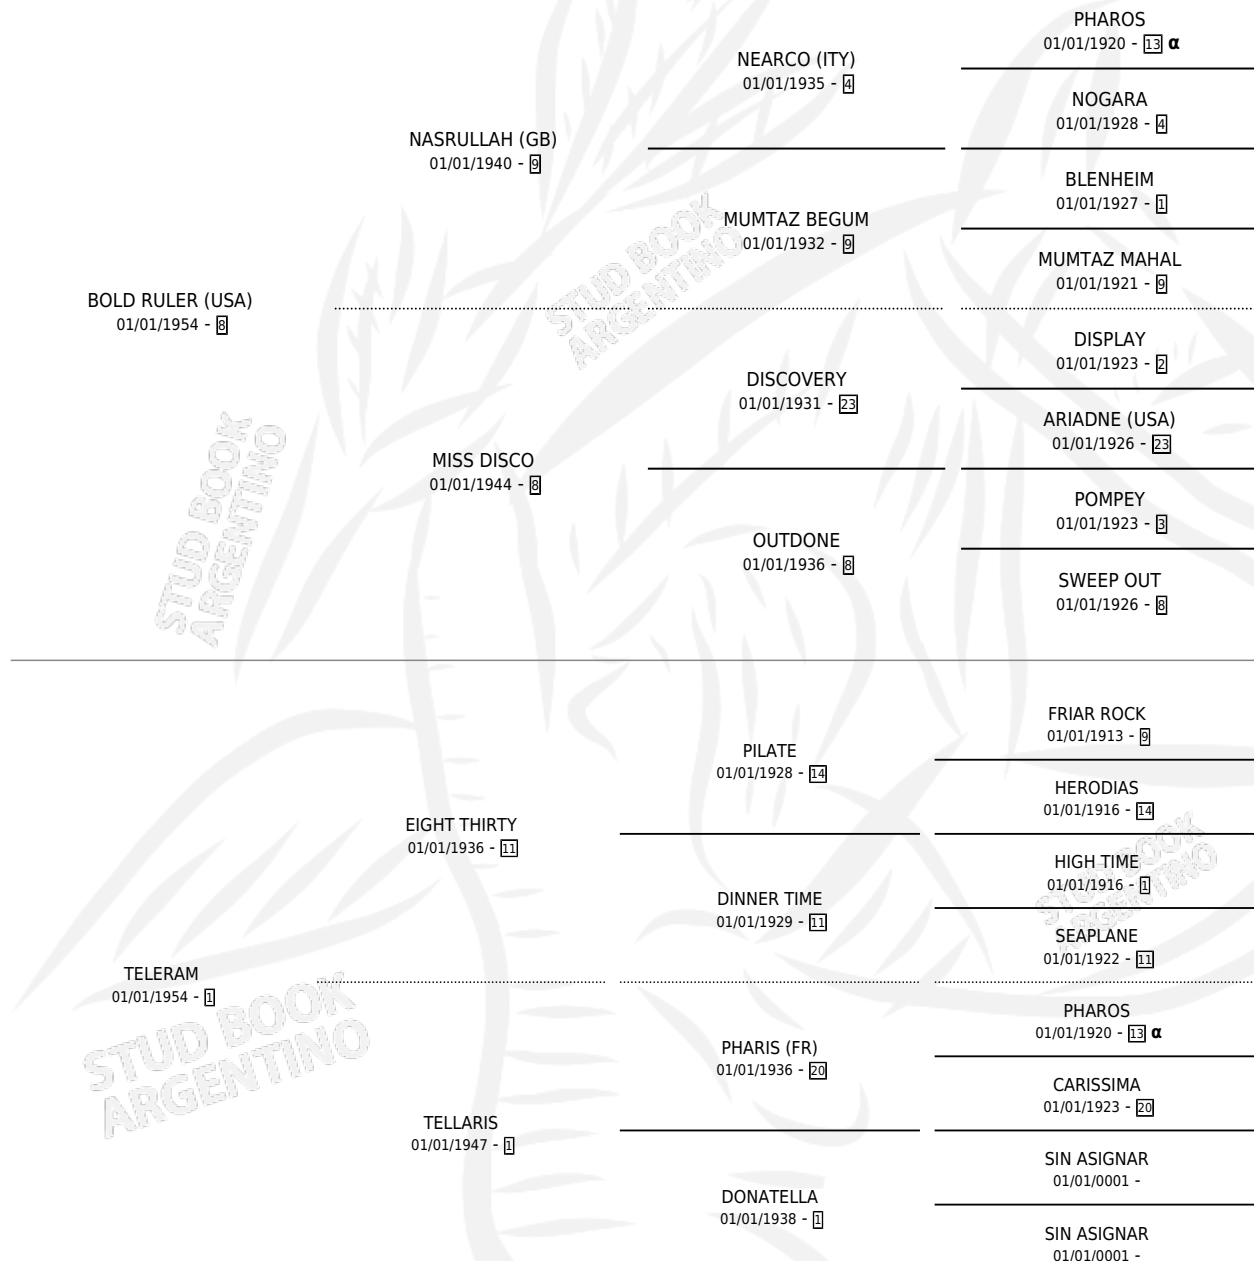

CORNISH PRINCE (USA)

por **BOLD RULER (USA)** y **TELERAM** por **EIGHT THIRTY**

PEDIGREE

Estados Unidos · Macho · Zaino · SP · 01/01/1962
Familia 1 · Volumen web

ESTADO

TIPIFICACIÓN SANGUÍNEA	X
TIPIFICACIÓN POR ADN	X
PASAPORTE	X
IDENTIFICACIÓN POR MICROCHIP	X
REPRODUCTOR	X

Lugar de nacimiento: Estados Unidos

Criador: Extranjero

~

HIJOS

	MACHOS	HEMBRAS
30 NACIERON	2	28

SIN ACTUACIONES

INBREEDING : α

CORNISH PRINCE (USA)