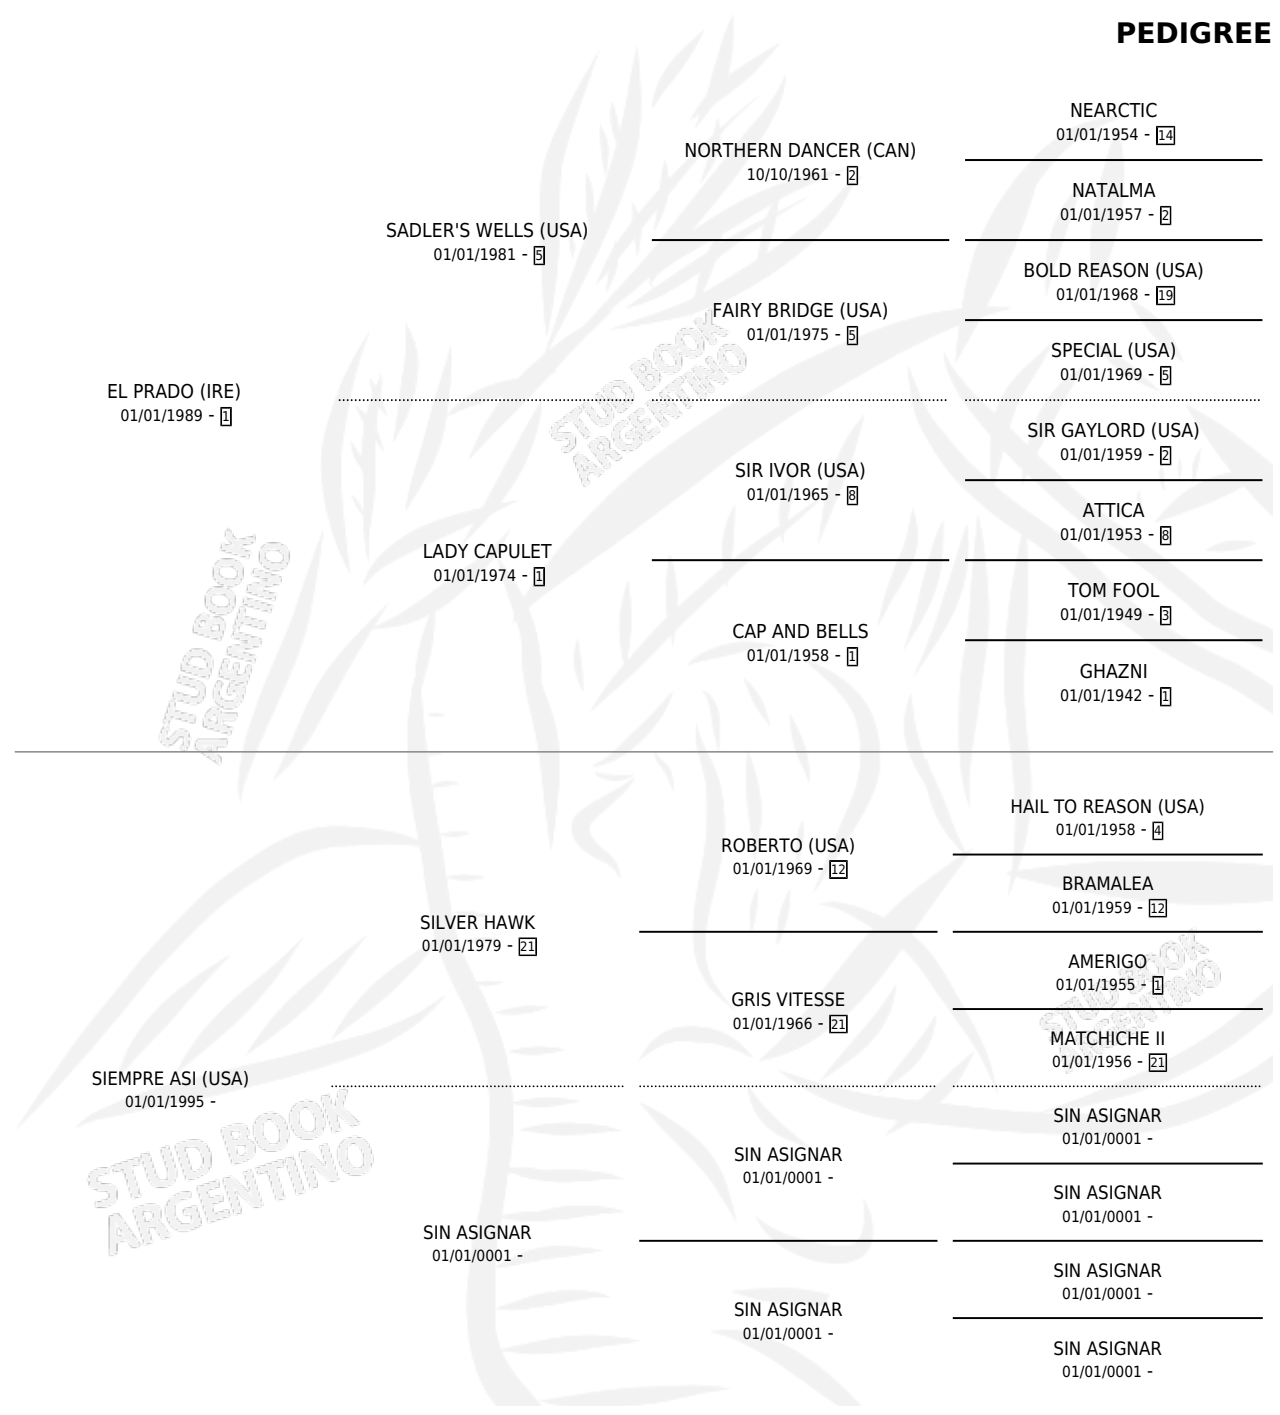

ASI SIEMPRE

por **EL PRADO (IRE)** y **SIEMPRE ASI (USA)** por **SILVER HAWK**

Argentina · Hembra · No Consigna · SP · 01/01/2002
Familia · Volumen 38

ESTADO

TIPIFICACIÓN SANGUÍNEA	X
TIPIFICACIÓN POR ADN	X
PASAPORTE	X
IDENTIFICACIÓN POR MICROCHIP	X
REPRODUCTOR	X

Lugar de nacimiento: Campo particular

Criador: Sin dato

~

HIJOS

	MACHOS	HEMBRAS
2 NACIERON	2	0
SIN ACTUACIONES		

PEDIGREE

ASI SIEMPRE

Datos oficiales del Stud Book Argentino