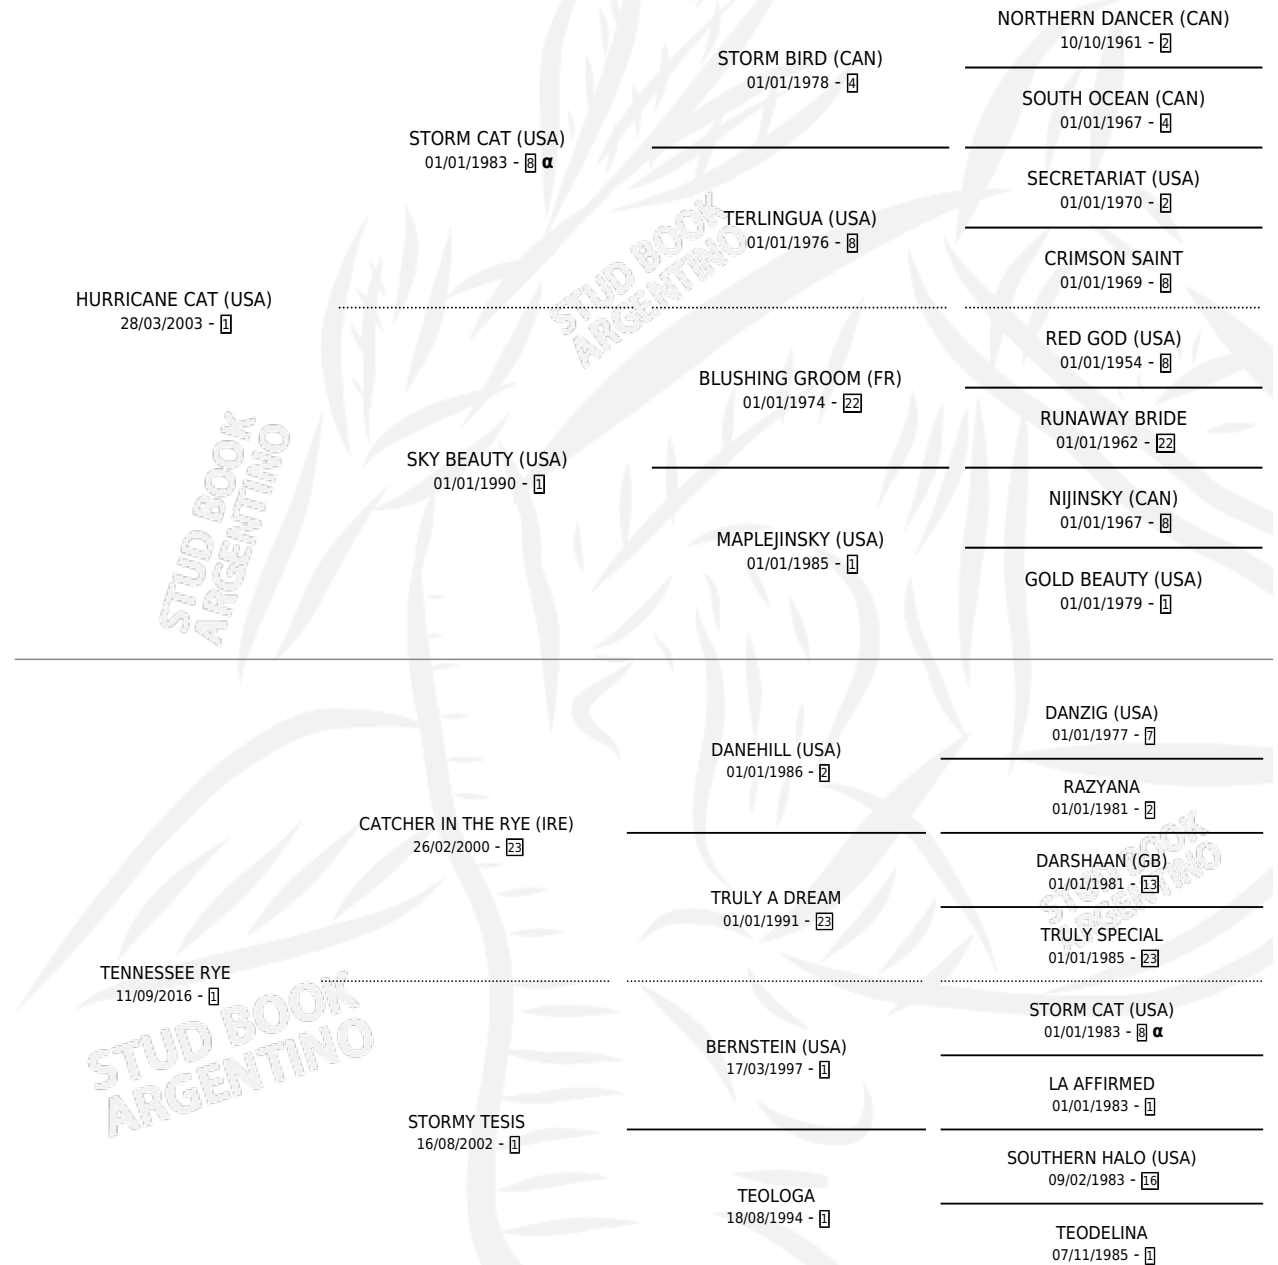

TORINA

por **HURRICANE CAT (USA)** y **TENNESSEE RYE** por **CATCHER IN THE RYE (IRE)**

Argentina · Hembra · Zaino Negro · SP · 02/07/2024
Familia 1-w · Volumen 45

ESTADO

TIPIFICACIÓN SANGUÍNEA	X
TIPIFICACIÓN POR ADN	✓
PASAPORTE	✓
IDENTIFICACIÓN POR MICROCHIP	✓
REPRODUCTOR	X

Lugar de nacimiento: El Mallin
Criador: Levi Martin Miguel

PEDIGREE

INBREEDING : α

TORINA

Datos oficiales del Stud Book Argentino

Documento generado el 04/05/2026

studbook.org.ar