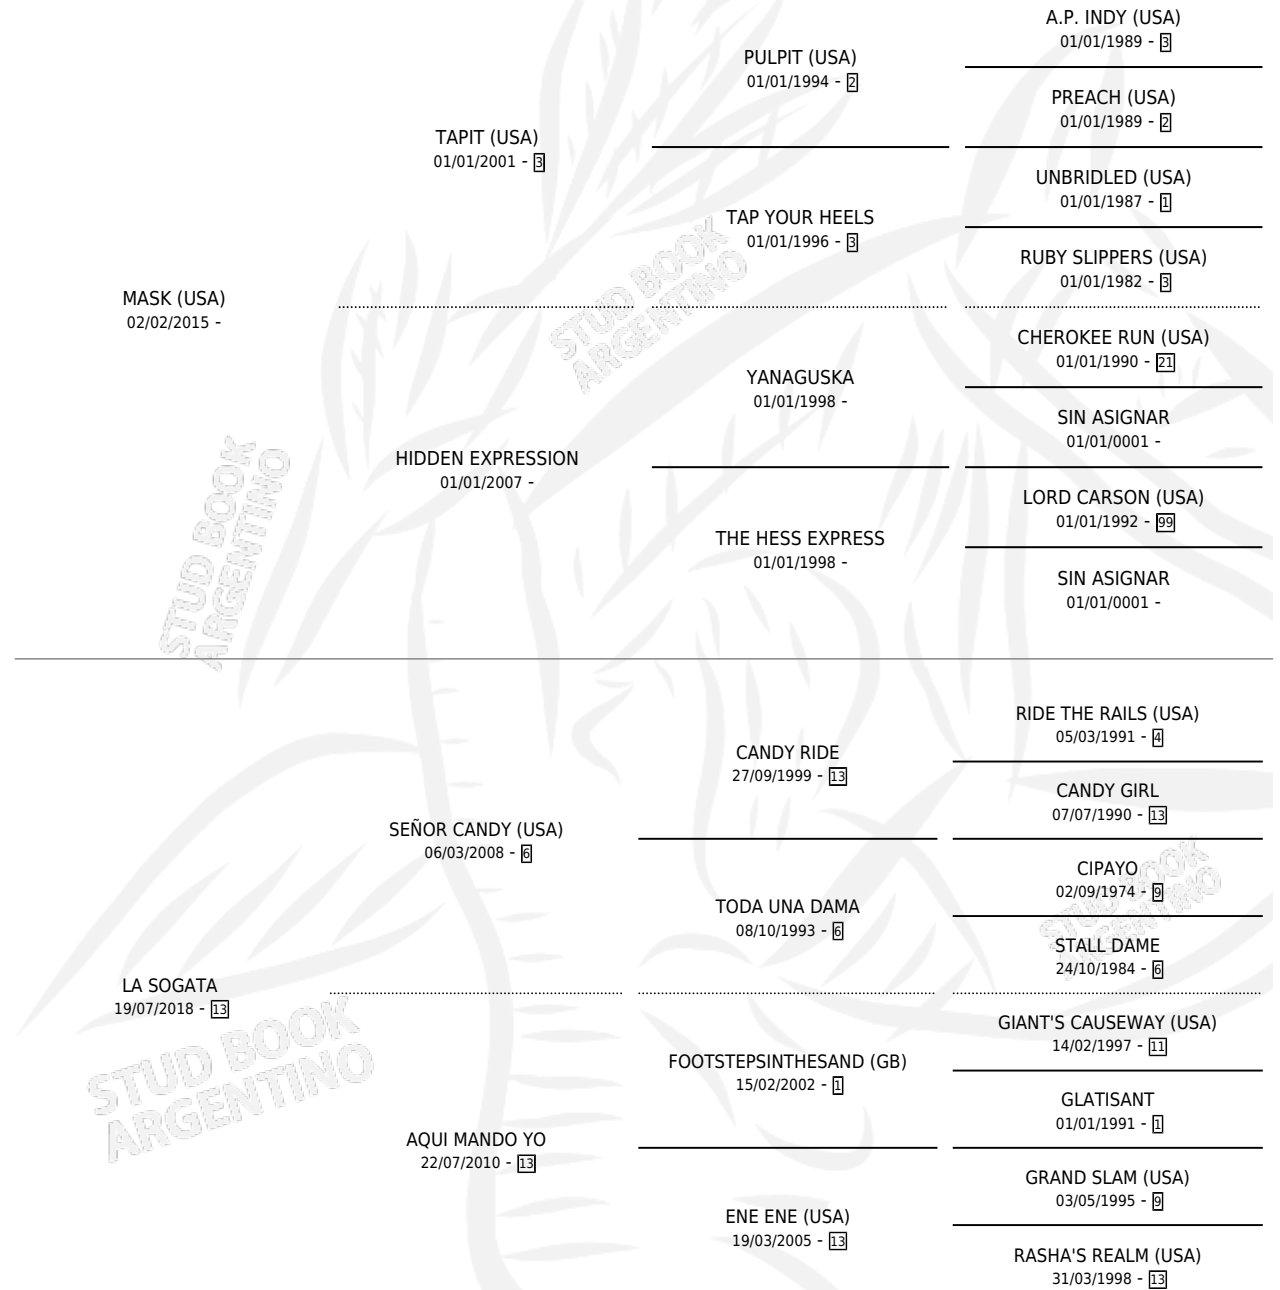

MASKE SOLA

por MASK (USA) y LA SOGATA por SEÑOR CANDY (USA)

Argentina · Hembra · Alazan · SP · 09/07/2024
Familia 13-e · Volumen 45

ESTADO

TIPIFICACIÓN SANGUÍNEA	X
TIPIFICACIÓN POR ADN	X
PASAPORTE	X
IDENTIFICACIÓN POR MICROCHIP	X
REPRODUCTOR	X

Lugar de nacimiento: La Brava

Criador: La Brava

PEDIGREE

MASKE SOLA

Datos oficiales del Stud Book Argentino

Documento generado el 12/06/2026

studbook.org.ar