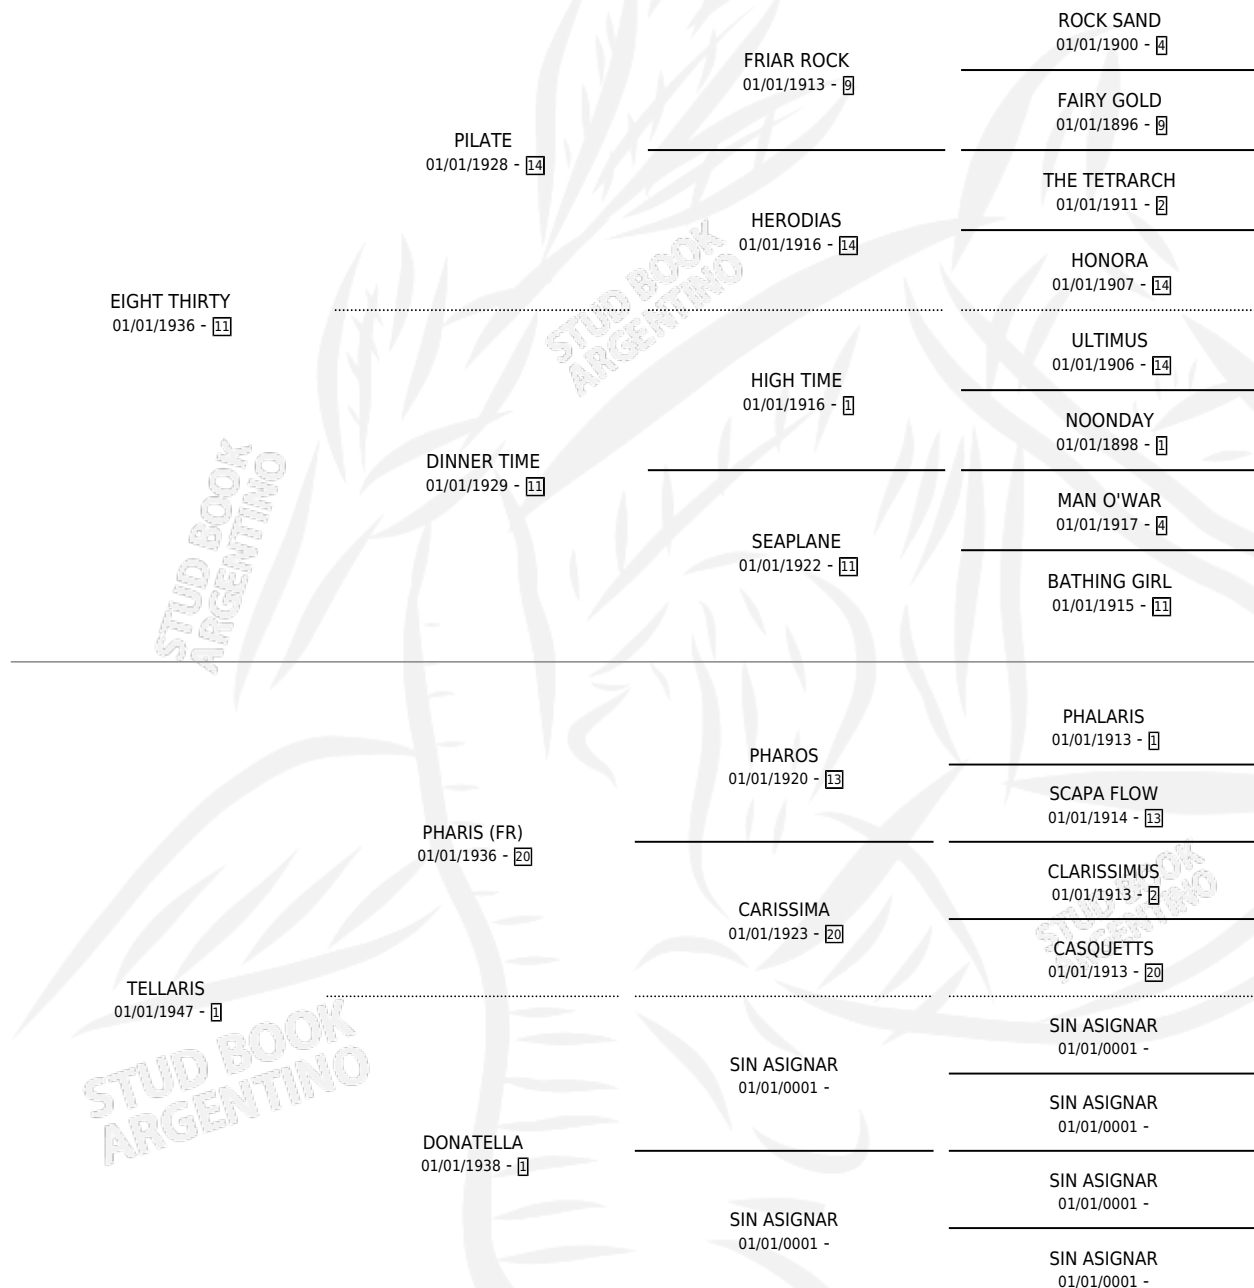

Lugar de nacimiento: Campo particular

Criador: Sin dato

~

HIJOS

	MACHOS	HEMBRAS
1 NACIERON	1	0
SIN ACTUACIONES		

PEDIGREE

TELERAM

Datos oficiales del Stud Book Argentino