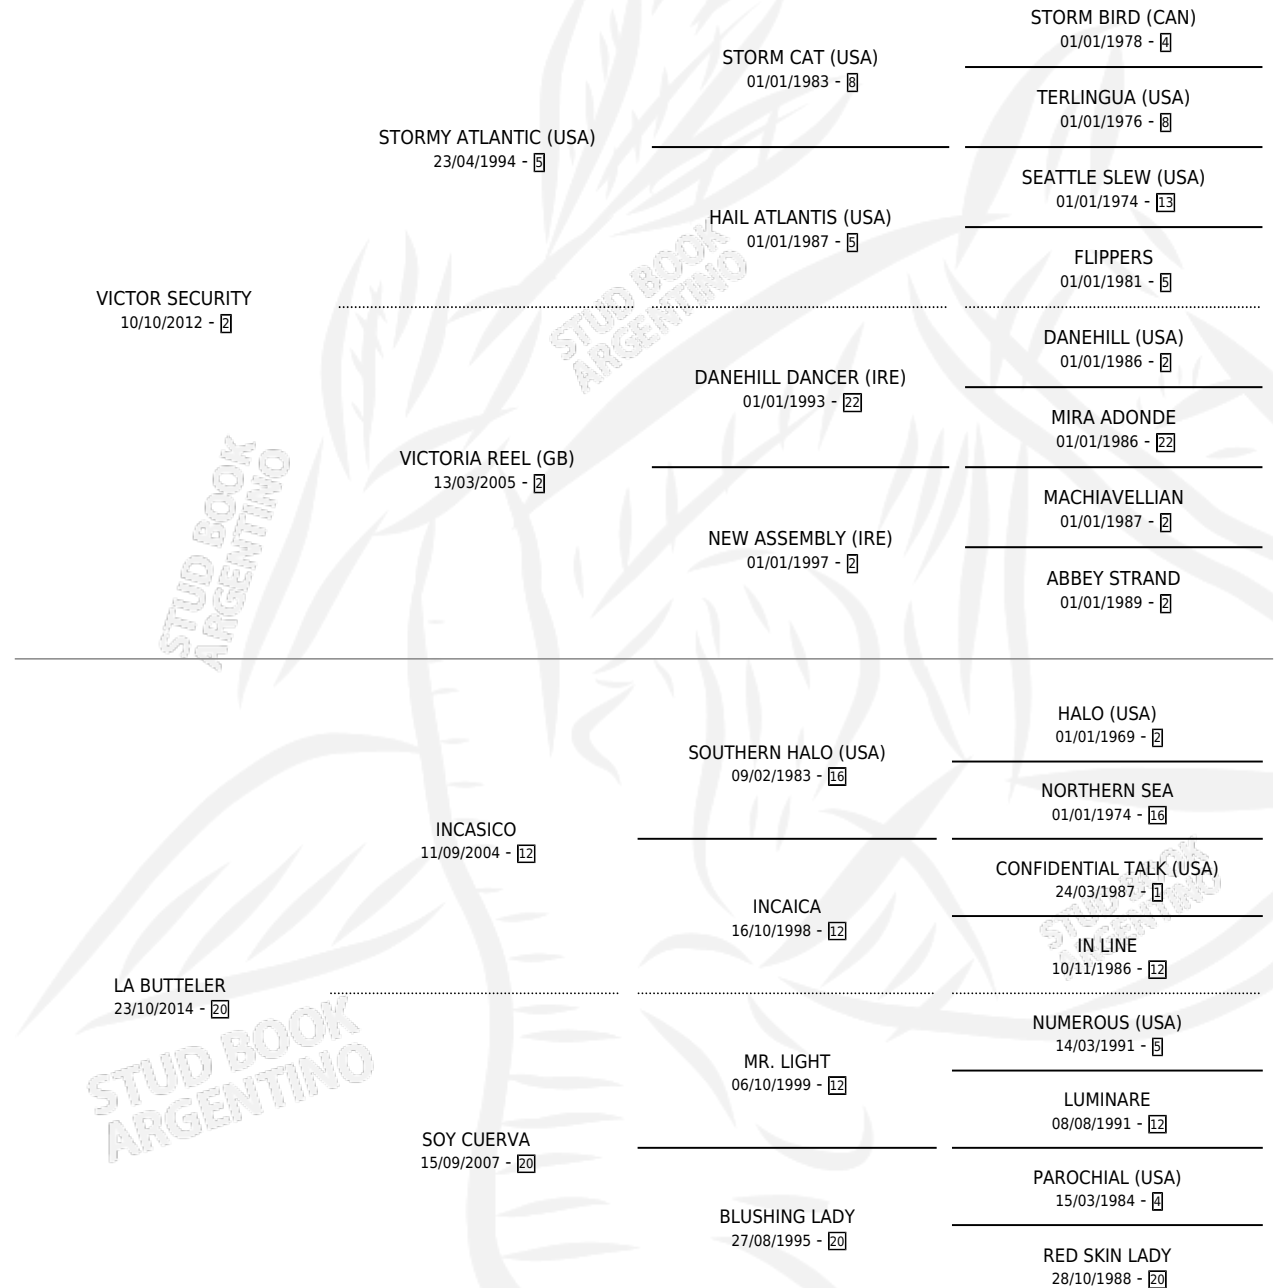

LA VICTORIANA

por VICTOR SECURITY y LA BUTTELER por INCASICO

Argentina · Hembra · Alazan · SP · 01/07/2024
Familia 20 · Volumen 45

ESTADO

TIPIFICACIÓN SANGUÍNEA	X
TIPIFICACIÓN POR ADN	X
PASAPORTE	X
IDENTIFICACIÓN POR MICROCHIP	X
REPRODUCTOR	X

Lugar de nacimiento: Los Lirios Mercedinos

Criador: Cavallo Emiliano Fabian

PEDIGREE

LA VICTORIANA

Datos oficiales del Stud Book Argentino

Documento generado el 15/05/2026

studbook.org.ar