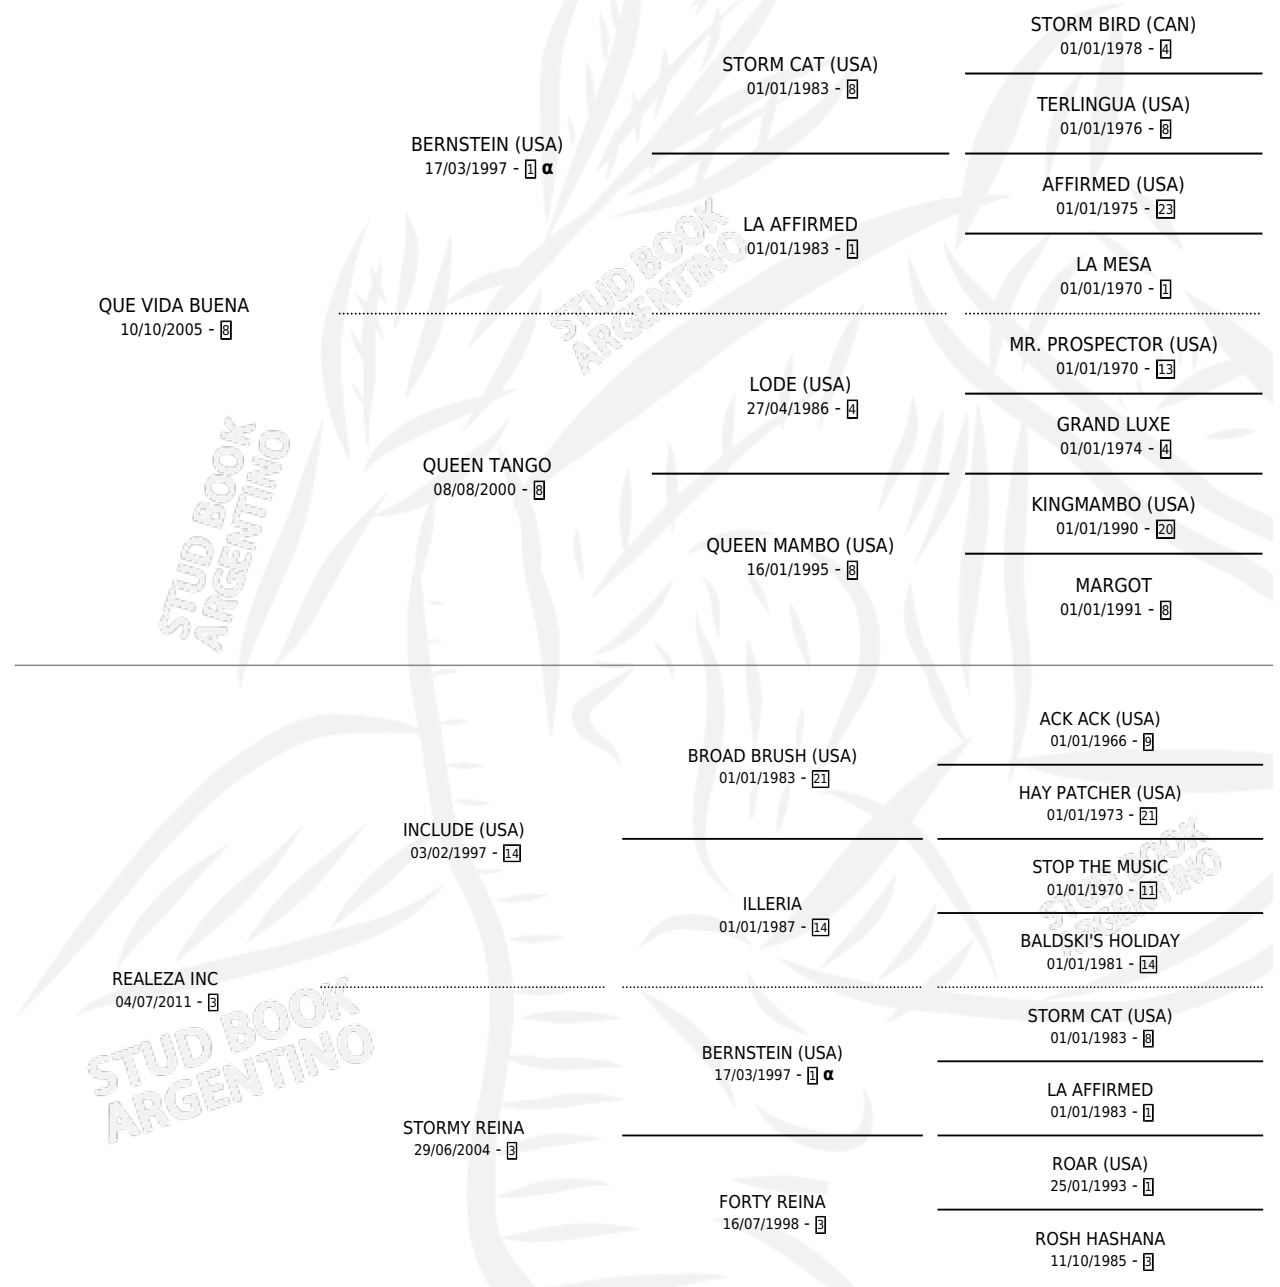

EL REY GRINGO

por QUE VIDA BUENA y REALEZA INC por INCLUDE (USA)

Argentina · Macho · Zaino · SP · 14/07/2024
Familia 3-b · Volumen 45

ESTADO

TIPIFICACIÓN SANGUÍNEA	X
TIPIFICACIÓN POR ADN	✓
PASAPORTE	✓
IDENTIFICACIÓN POR MICROCHIP	✓
REPRODUCTOR	X

Lugar de nacimiento: Don Florentino

Criador: Don Florentino

PEDIGREE

INBREEDING : α

EL REY GRINGO

Datos oficiales del Stud Book Argentino

Documento generado el 12/06/2026

studbook.org.ar