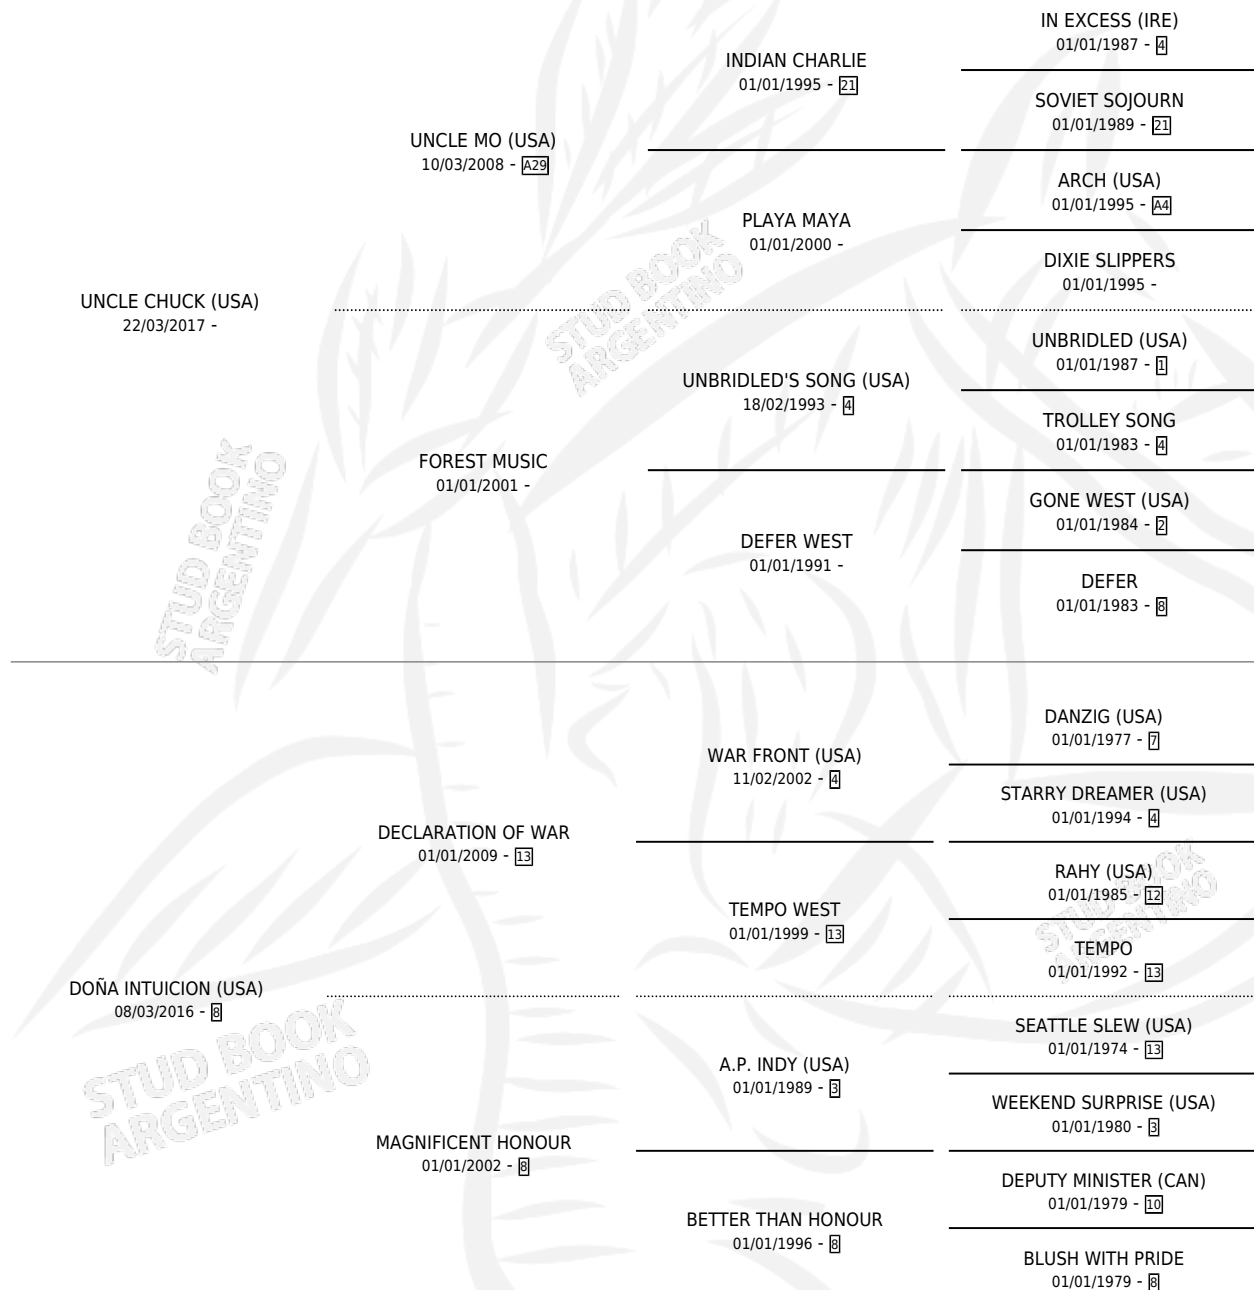

DOÑA INTENSA

por **UNCLE CHUCK (USA)** y **DOÑA INTUICION (USA)** por **DECLARATION OF WAR**

Argentina · Hembra · Zaino · SP · 01/07/2024
Familia 8-f · Volumen 45

ESTADO

TIPIFICACIÓN SANGUÍNEA	X
TIPIFICACIÓN POR ADN	✓
PASAPORTE	✓
IDENTIFICACIÓN POR MICROCHIP	✓
REPRODUCTOR	X

Lugar de nacimiento: San Benito
Criador: San Benito

PEDIGREE

DOÑA INTENSA

Datos oficiales del Stud Book Argentino

Documento generado el 12/05/2026

studbook.org.ar