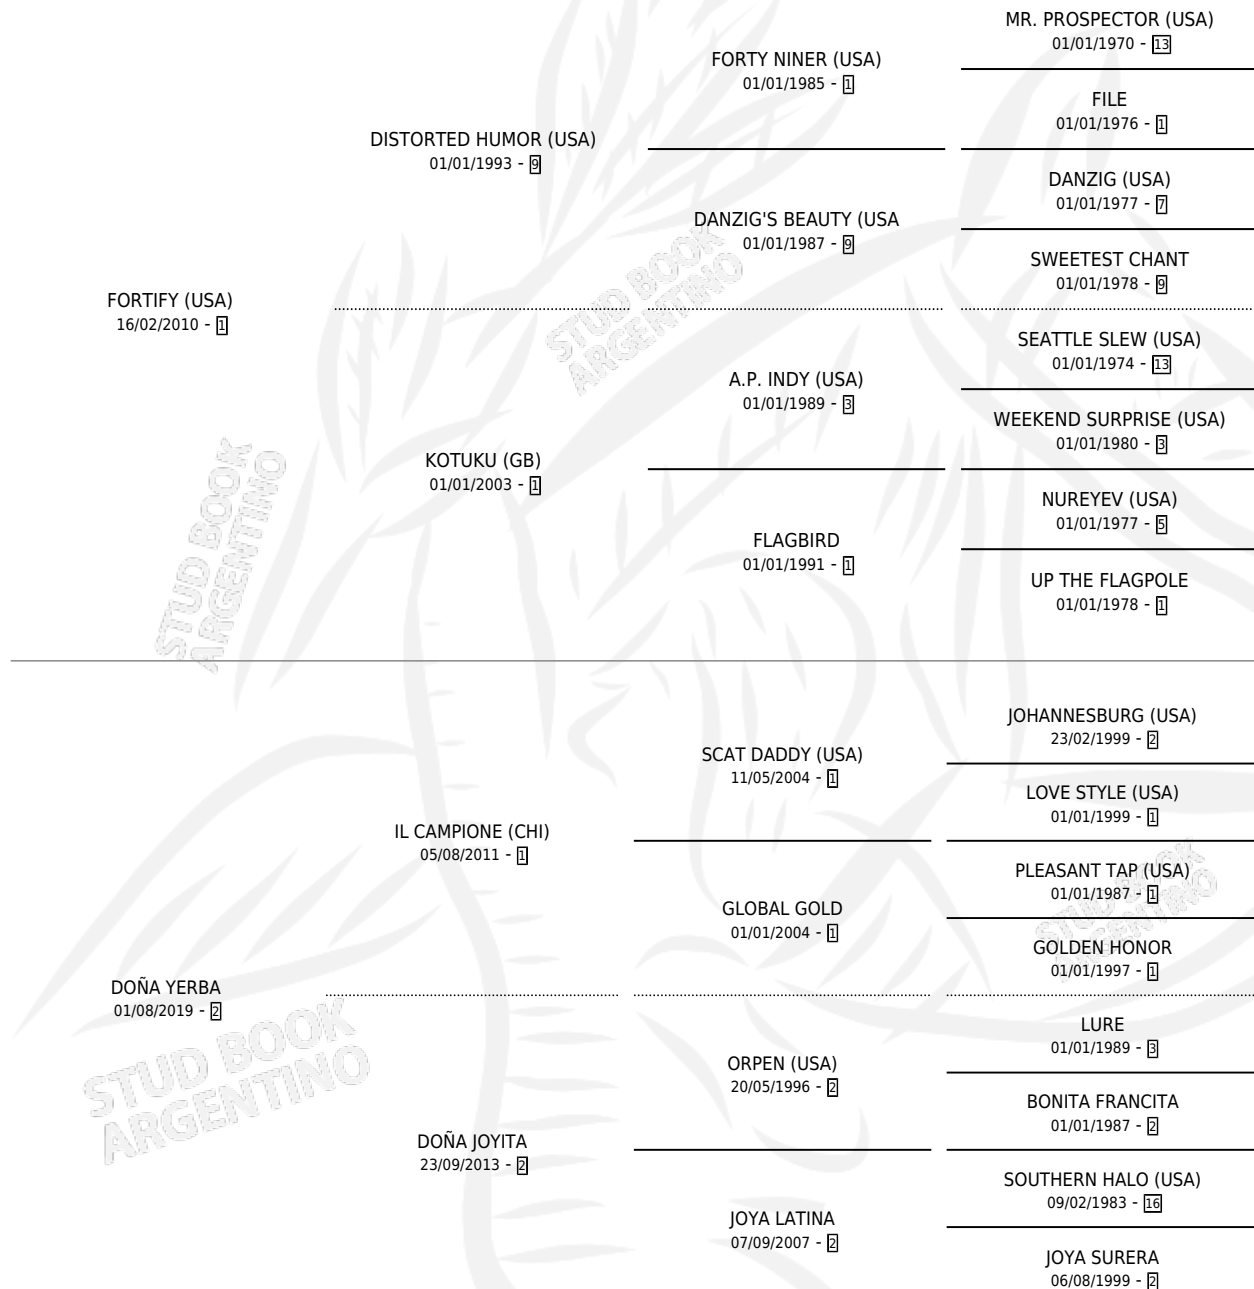

DOÑA BANDIDA

por FORTIFY (USA) y DOÑA YERBA por IL CAMPIONE (CHI)

Argentina · Hembra · Alazan · SP · 09/07/2024
Familia 2-g · Volumen 45

ESTADO

| | |
|------------------------------|---|
| TIPIFICACIÓN SANGUÍNEA | X |
| TIPIFICACIÓN POR ADN | ✓ |
| PASAPORTE | ✓ |
| IDENTIFICACIÓN POR MICROCHIP | ✓ |
| REPRODUCTOR | X |

Lugar de nacimiento: San Benito
Criador: San Benito

PEDIGREE

DOÑA BANDIDA

Datos oficiales del Stud Book Argentino

Documento generado el 12/05/2026

studbook.org.ar