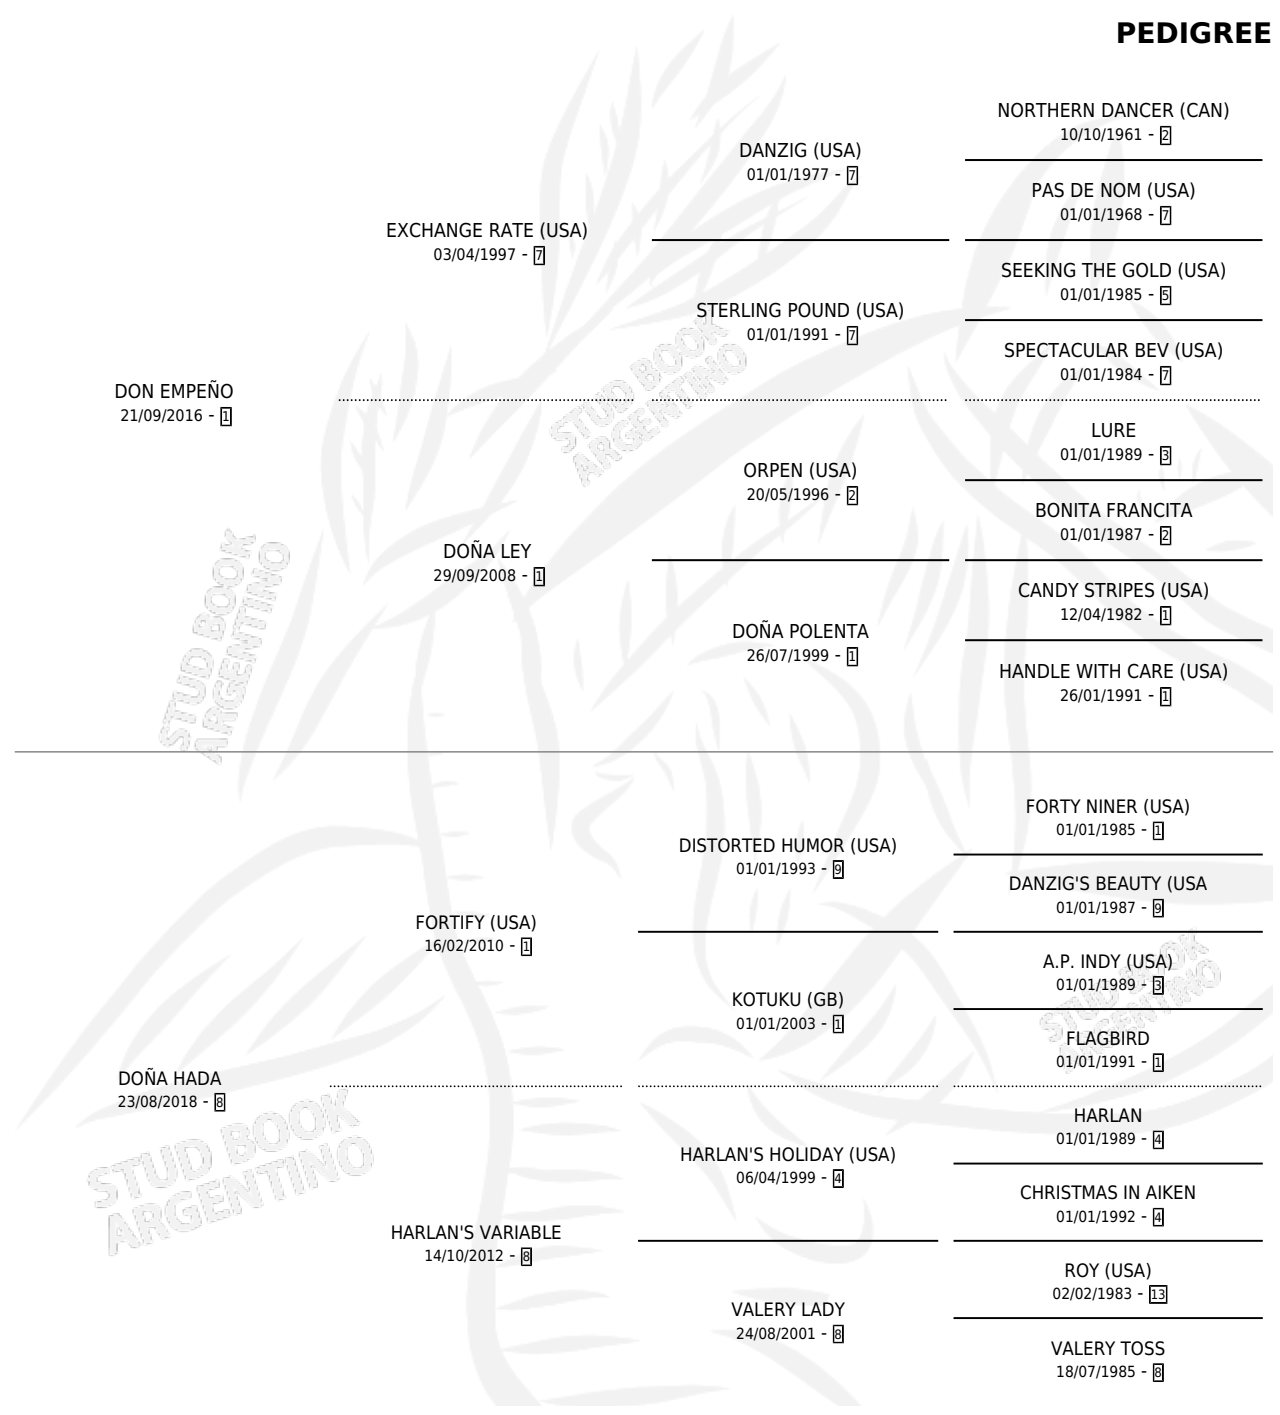

DON DARDO

por DON EMPEÑO y DOÑA HADA por FORTIFY (USA)

Argentina · Macho · Zaino · SP · 13/07/2024

Familia 8-j · Volumen 45

ESTADO

TIPIFICACIÓN SANGUÍNEA	X
TIPIFICACIÓN POR ADN	✓
PASAPORTE	✓
IDENTIFICACIÓN POR MICROCHIP	✓
REPRODUCTOR	X

Lugar de nacimiento: San Benito

Criador: San Benito

PEDIGREE

DON DARDO

Datos oficiales del Stud Book Argentino

Documento generado el 02/05/2026

studbook.org.ar