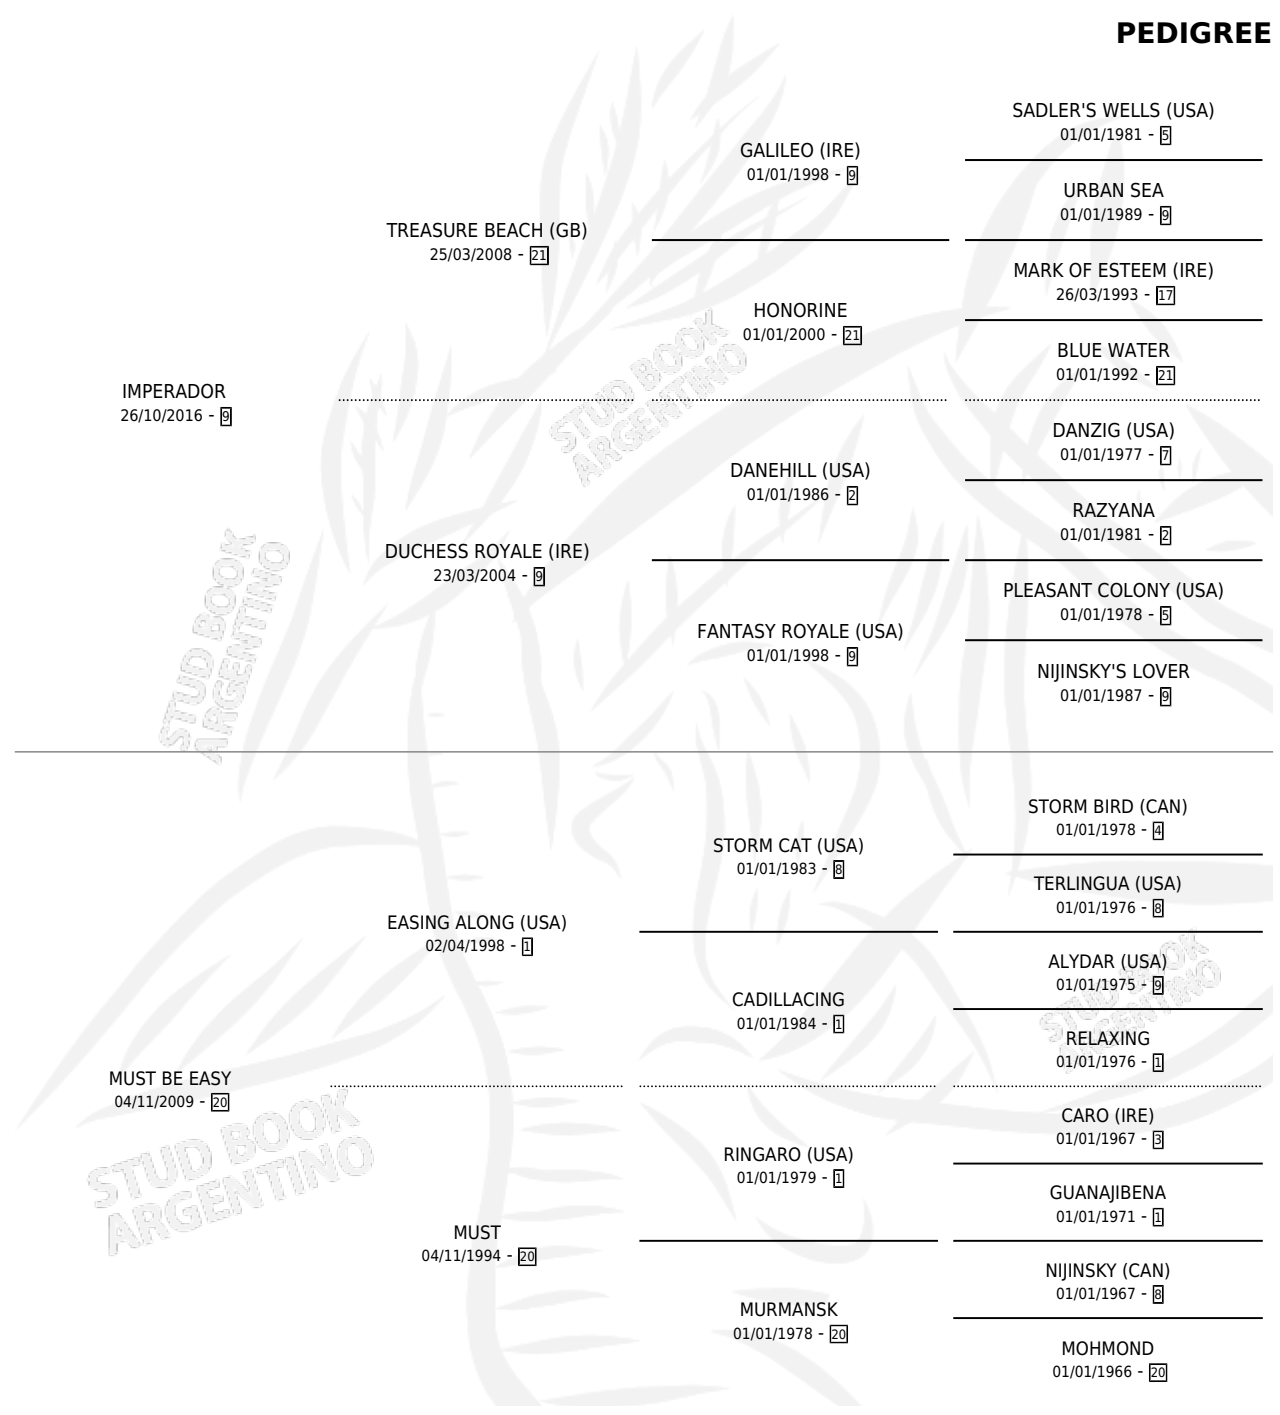

IMPERIAL GOLDEN

por IMPERADOR y MUST BE EASY por EASING ALONG (USA)

Argentina · Macho · Alazan · SP · 02/10/2023
Familia 20-a · Volumen 45

ESTADO

TIPIFICACIÓN SANGUÍNEA	X
TIPIFICACIÓN POR ADN	✓
PASAPORTE	✓
IDENTIFICACIÓN POR MICROCHIP	✓
REPRODUCTOR	X

Lugar de nacimiento: Principal
Criador: Principal

PEDIGREE

CAMPAÑA

Solo carreras oficiales de Argentina

POR EDAD

EDAD	CC	1°	2°	3°	4°	5°	NP	CLC	CLG	CLCG1	CLGG1	IMPORTE	GANANCIA / CC
2 AÑOS	1	0	0	0	0	0	1	1	0	0	0	\$0	\$0
TOTALES	1	0	0	0	0	0	1	1	0	0	0	\$0	\$0
%		0.0%	0.0%	0.0%	0.0%	0.0%	100%	100%	0.0%	0.0%	0.0%		