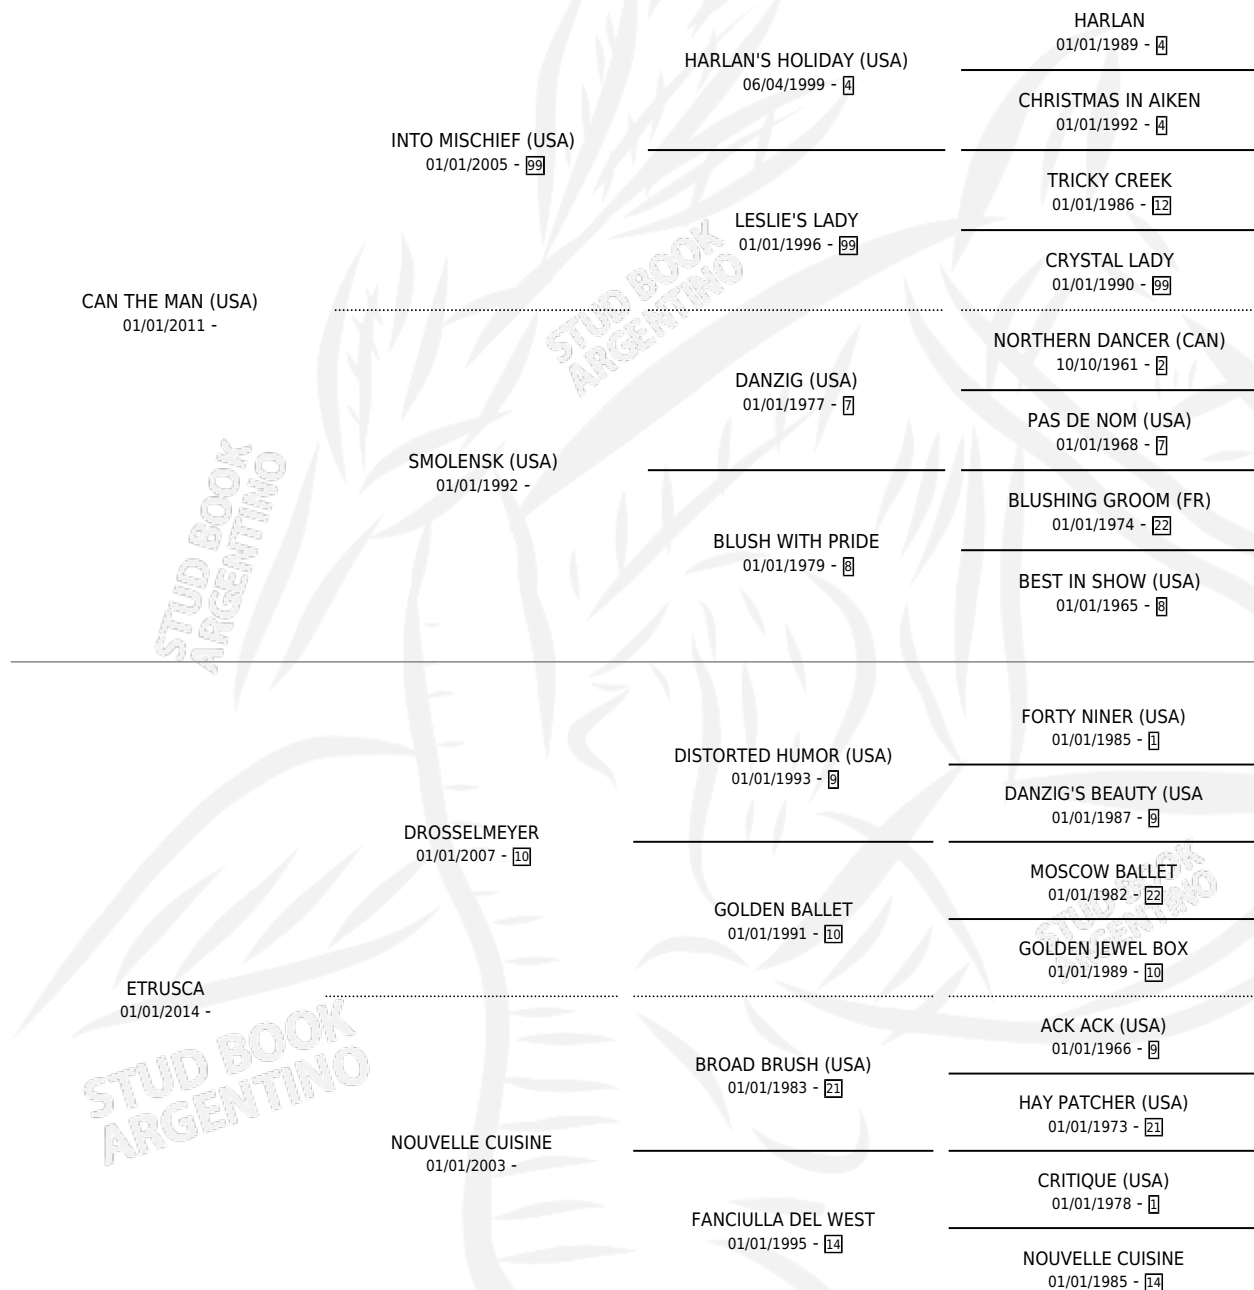

POINT BREAK (BRZ)

por CAN THE MAN (USA) y ETRUSCA por DROSSELMAYER

Brasil · Hembra · Alazan · SP · 21/09/2022
Familia · Volumen web

ESTADO

TIPIFICACIÓN SANGUÍNEA	X
TIPIFICACIÓN POR ADN	✓
PASAPORTE	✓
IDENTIFICACIÓN POR MICROCHIP	✓
REPRODUCTOR	X

Lugar de nacimiento: Brasil

Criador: Extranjero

PEDIGREE

EXPORTACIÓN / IMPORTACIÓN

FECHA	MOVIMIENTO	PAÍS
29/07/2024	IMPORTADO	BRASIL

~

CAMPAÑA

Solo carreras oficiales de Argentina