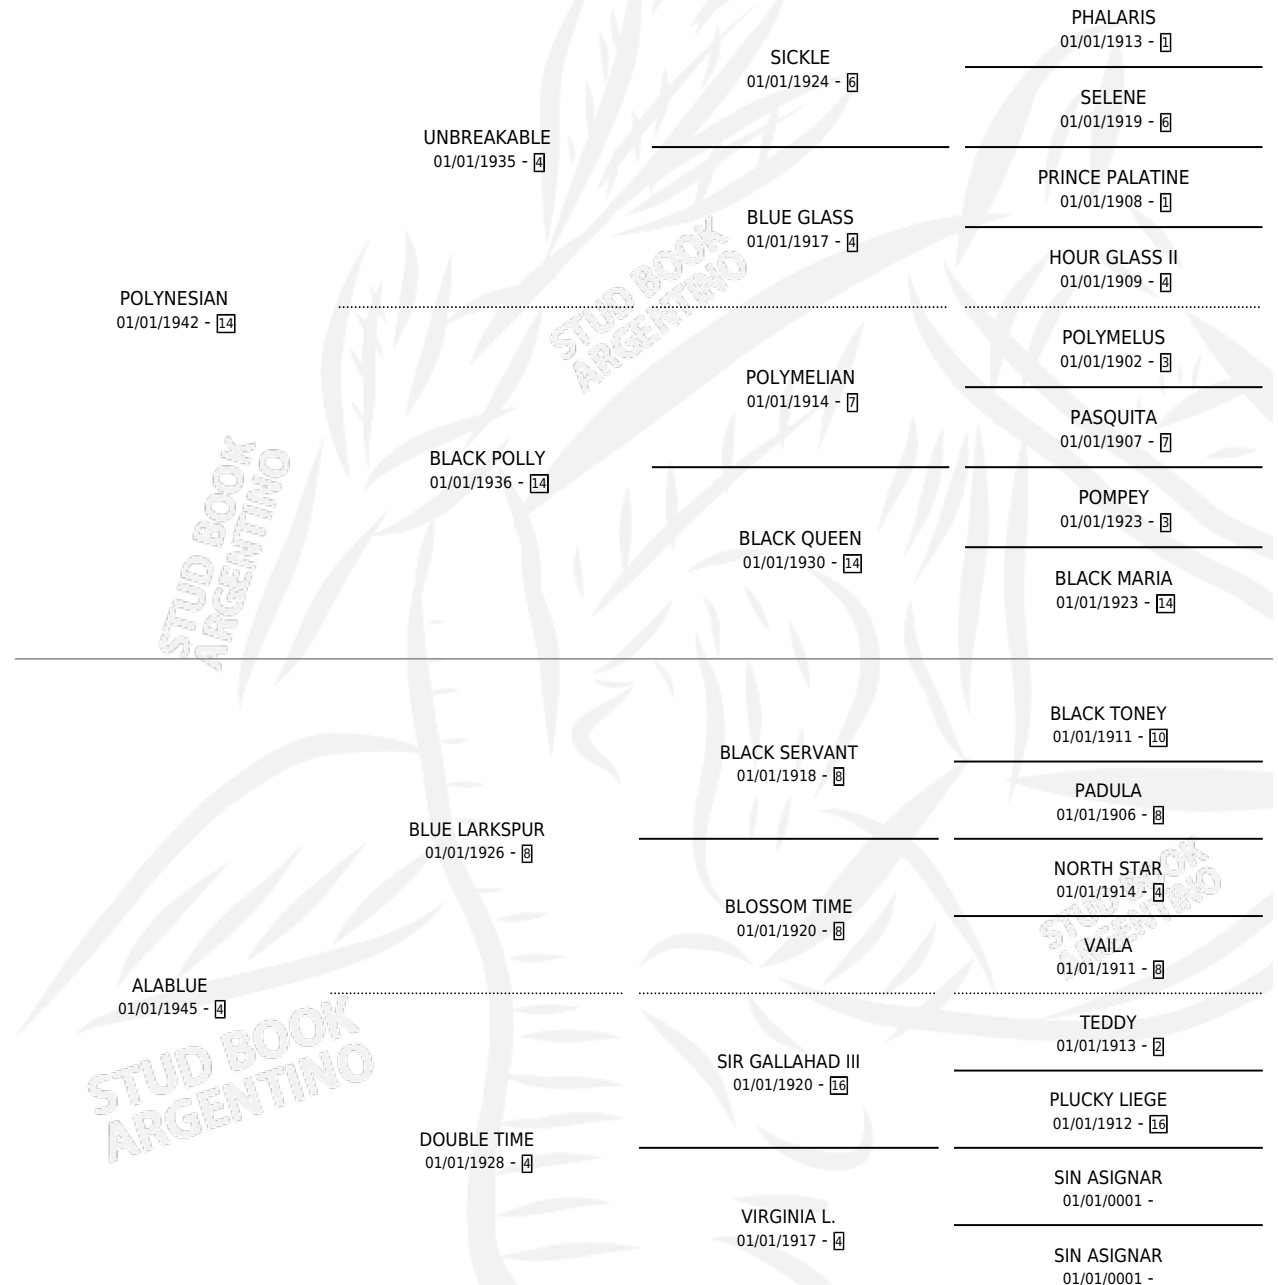

ALANESIAN

por POLYNESIAN y ALABLUE por BLUE LARKSPUR

Argentina · Hembra · Zaino Colorado · SP · 01/01/1954
Familia 4-m · Volumen 22

ESTADO

TIPIFICACIÓN SANGUÍNEA	X
TIPIFICACIÓN POR ADN	X
PASAPORTE	X
IDENTIFICACIÓN POR MICROCHIP	X
REPRODUCTOR	X

Lugar de nacimiento: Campo particular

Criador: Sin dato

~

HIJOS

	MACHOS	HEMBRAS
7 NACIERON	2	5
SIN ACTUACIONES		

PEDIGREE