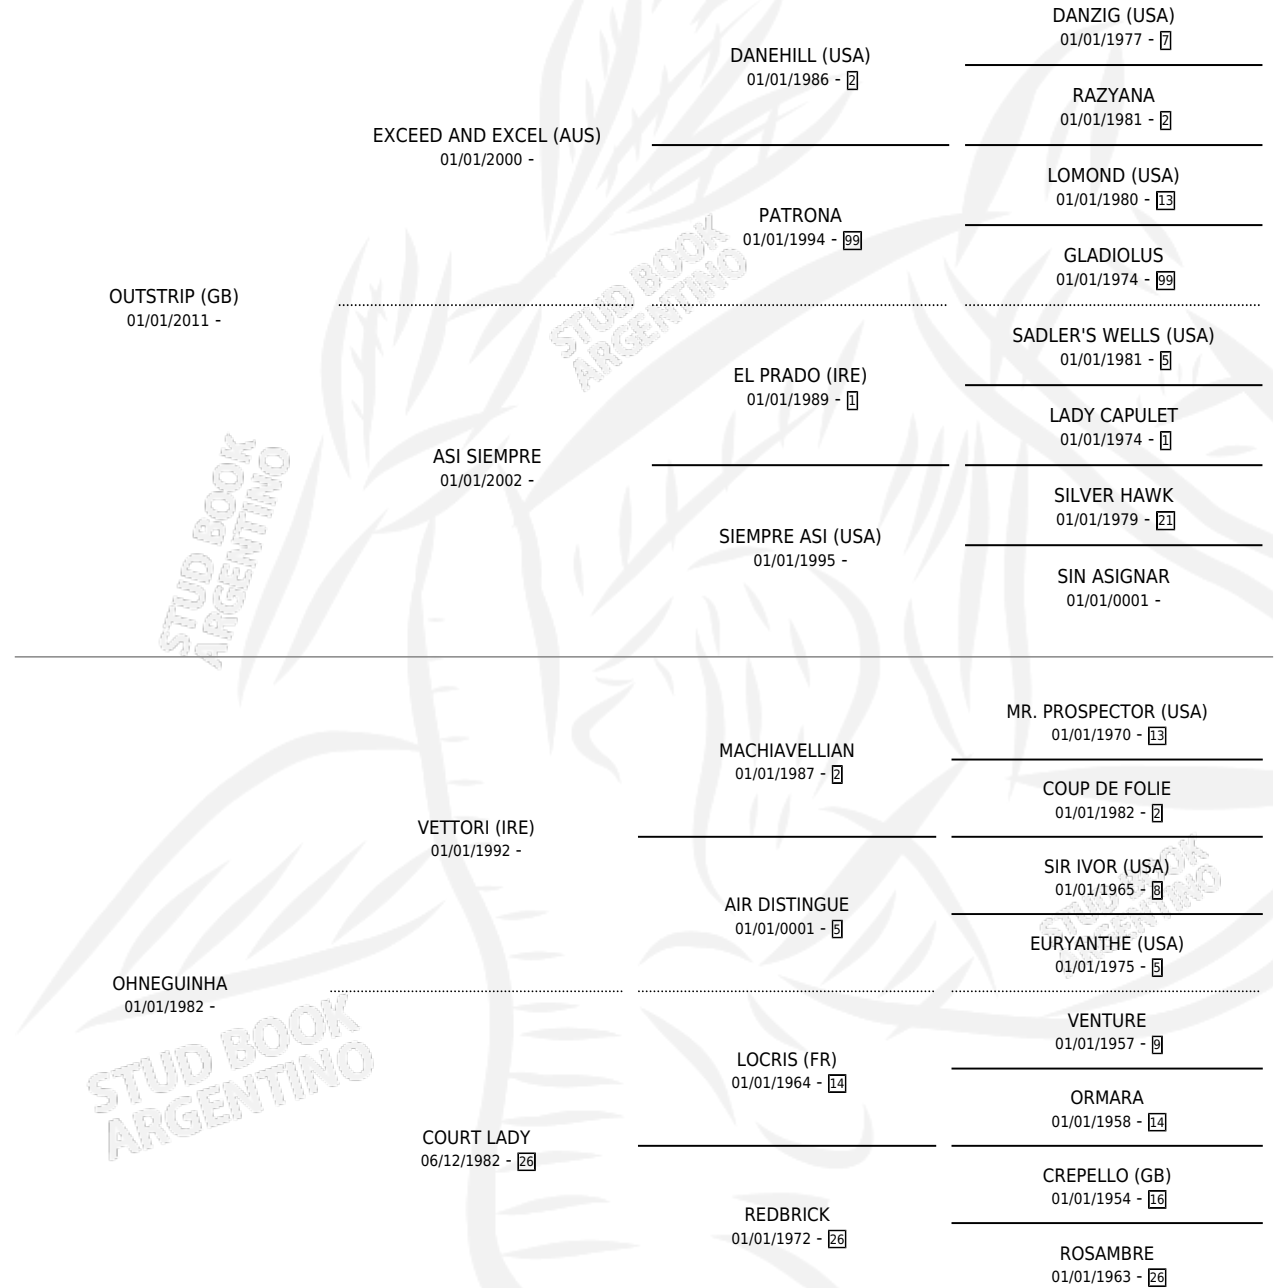

PARTY GIRL (BRZ)

por OUTSTRIP (GB) y OHNEGUINHA por VETTORI (IRE)

Brasil · Hembra · Tordillo · SP · 18/10/2022
Familia · Volumen web

ESTADO

TIPIFICACIÓN SANGUÍNEA	X
TIPIFICACIÓN POR ADN	✓
PASAPORTE	✓
IDENTIFICACIÓN POR MICROCHIP	✓
REPRODUCTOR	X

Lugar de nacimiento: Brasil

Criador: Extranjero

PEDIGREE

EXPORTACIÓN / IMPORTACIÓN

FECHA	MOVIMIENTO	PAÍS
29/07/2024	IMPORTADO	BRASIL

~

CAMPAÑA

Solo carreras oficiales de Argentina