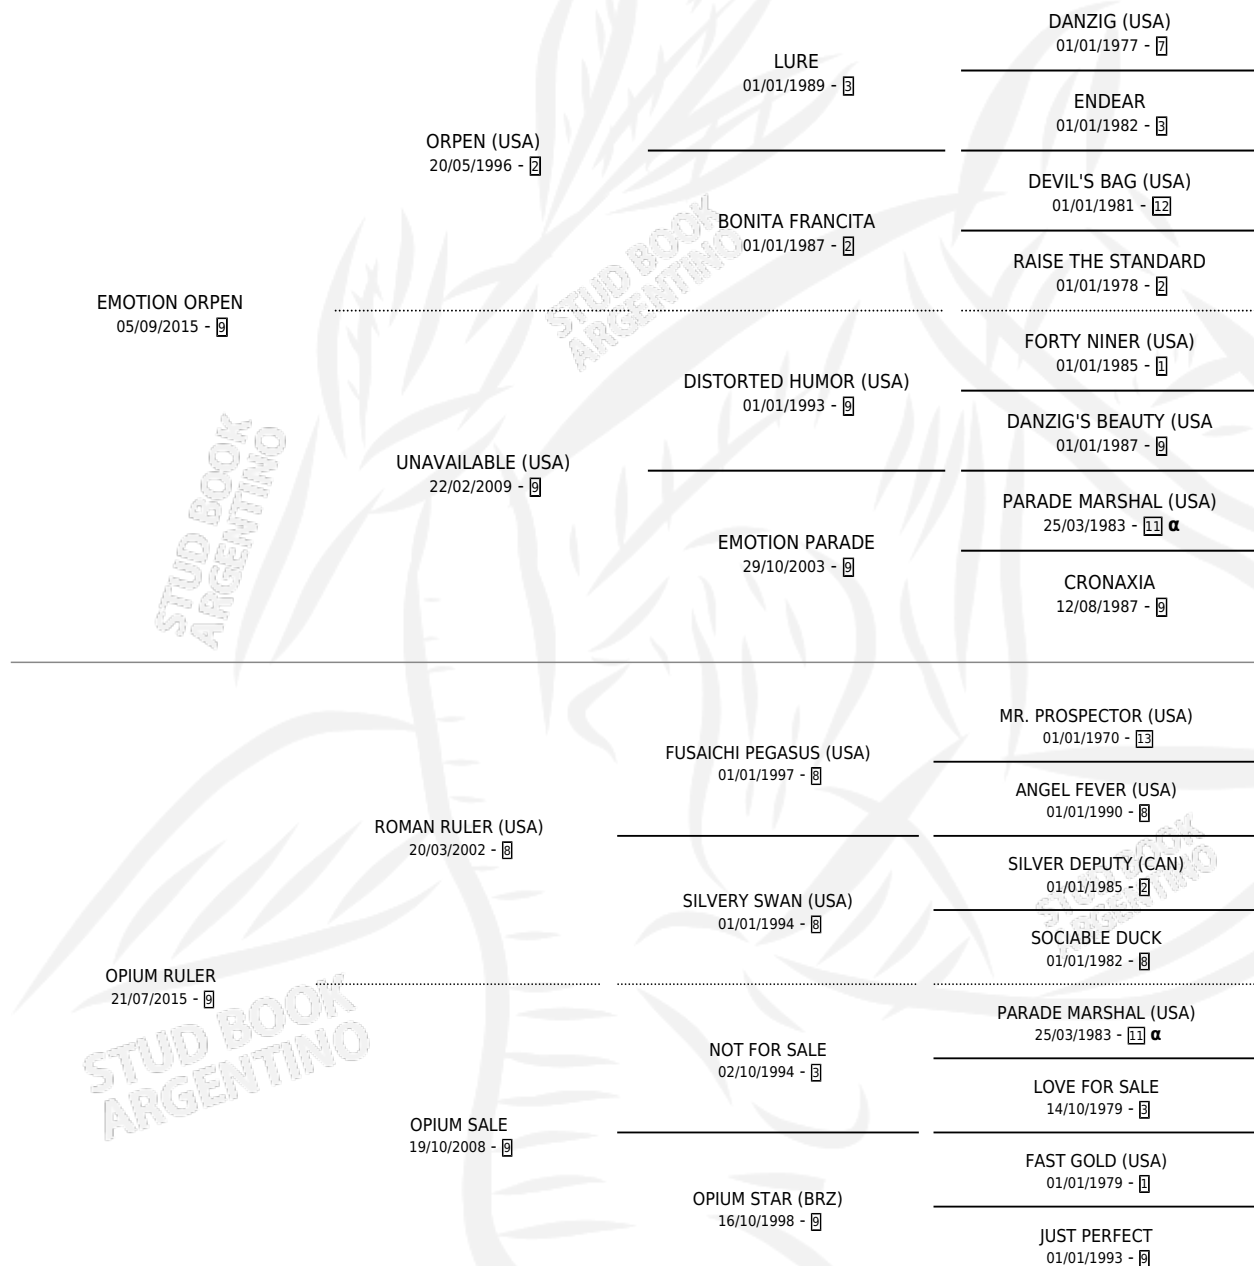

EMOTION RULER

por **EMOTION ORPEN** y **OPIUM RULER** por **ROMAN RULER**
(USA)

Argentina · Hembra · Alazan · SP · 18/07/2024
Familia 9-h · Volumen 45

ESTADO

TIPIFICACIÓN SANGUÍNEA	X
TIPIFICACIÓN POR ADN	✓
PASAPORTE	✓
IDENTIFICACIÓN POR MICROCHIP	✓
REPRODUCTOR	X

Lugar de nacimiento: Firmamento
Criador: Firmamento

PEDIGREE

INBREEDING : α

EMOTION RULER

Datos oficiales del Stud Book Argentino

Documento generado el 02/05/2026

studbook.org.ar