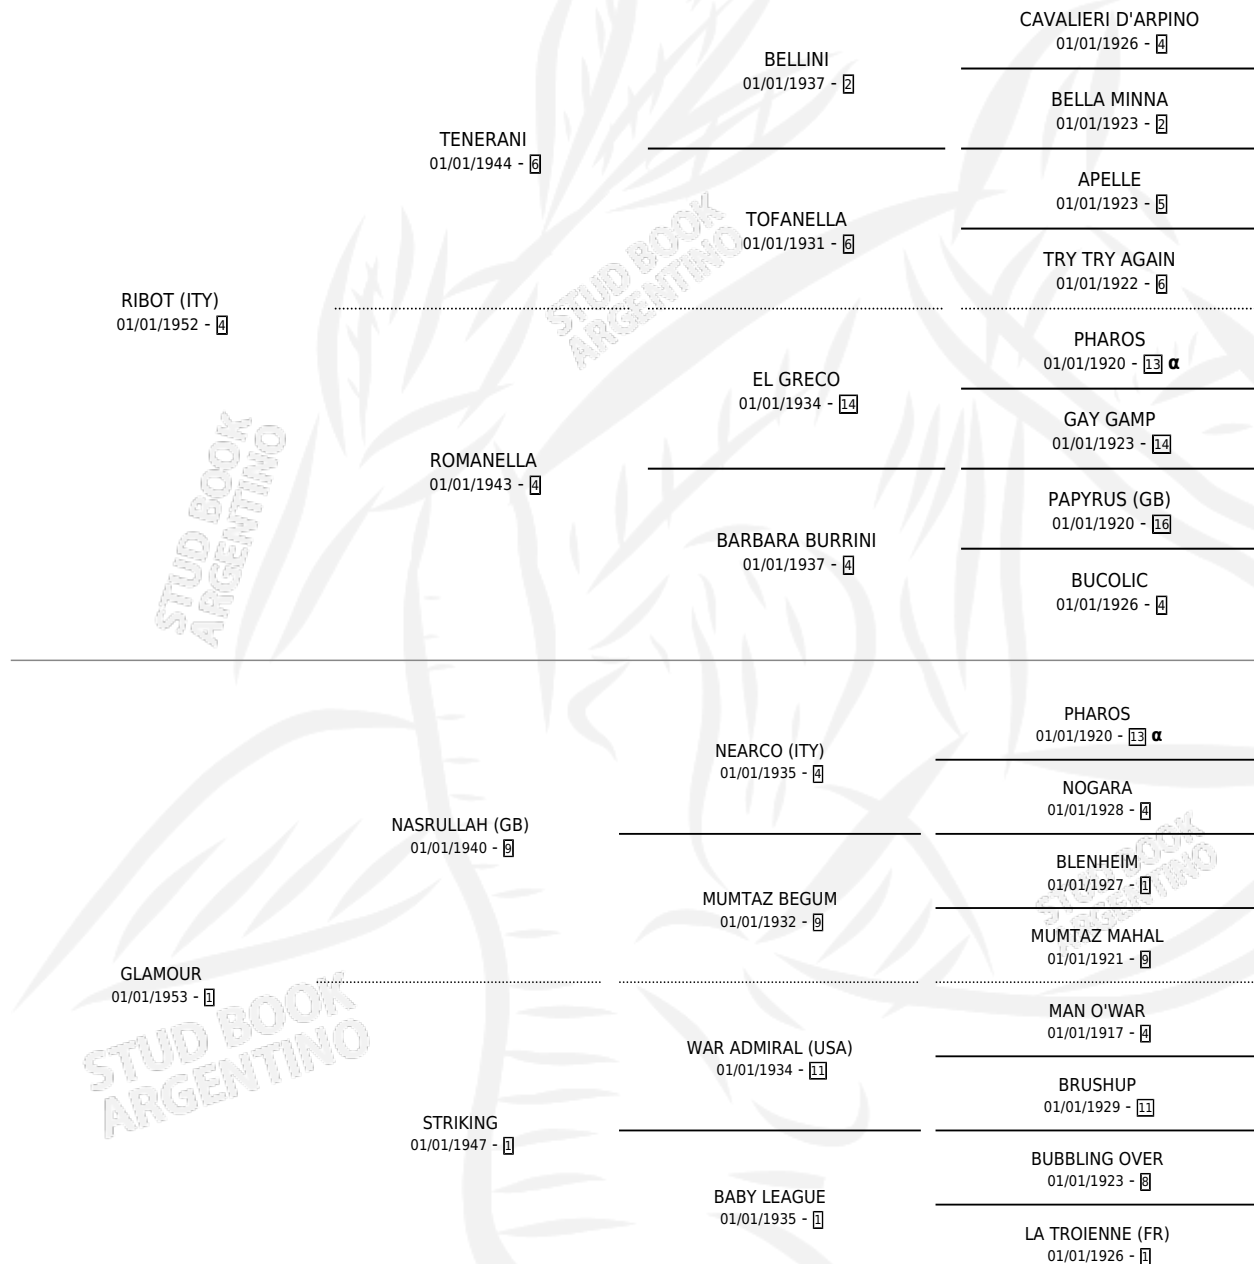

ARTISTICALLY

por **RIBOT (ITY)** y **GLAMOUR** por **NASRULLAH (GB)**

Argentina · Hembra · Zaino Colorado · SP · 01/01/1968
Familia 1-x · Volumen 26

ESTADO

TIPIFICACIÓN SANGUÍNEA	X
TIPIFICACIÓN POR ADN	X
PASAPORTE	X
IDENTIFICACIÓN POR MICROCHIP	X
REPRODUCTOR	X

Lugar de nacimiento: Campo particular

Criador: Sin dato

~

HIJOS

	MACHOS	HEMBRAS
2 NACIERON	1	1

SIN ACTUACIONES

PEDIGREE

INBREEDING : α