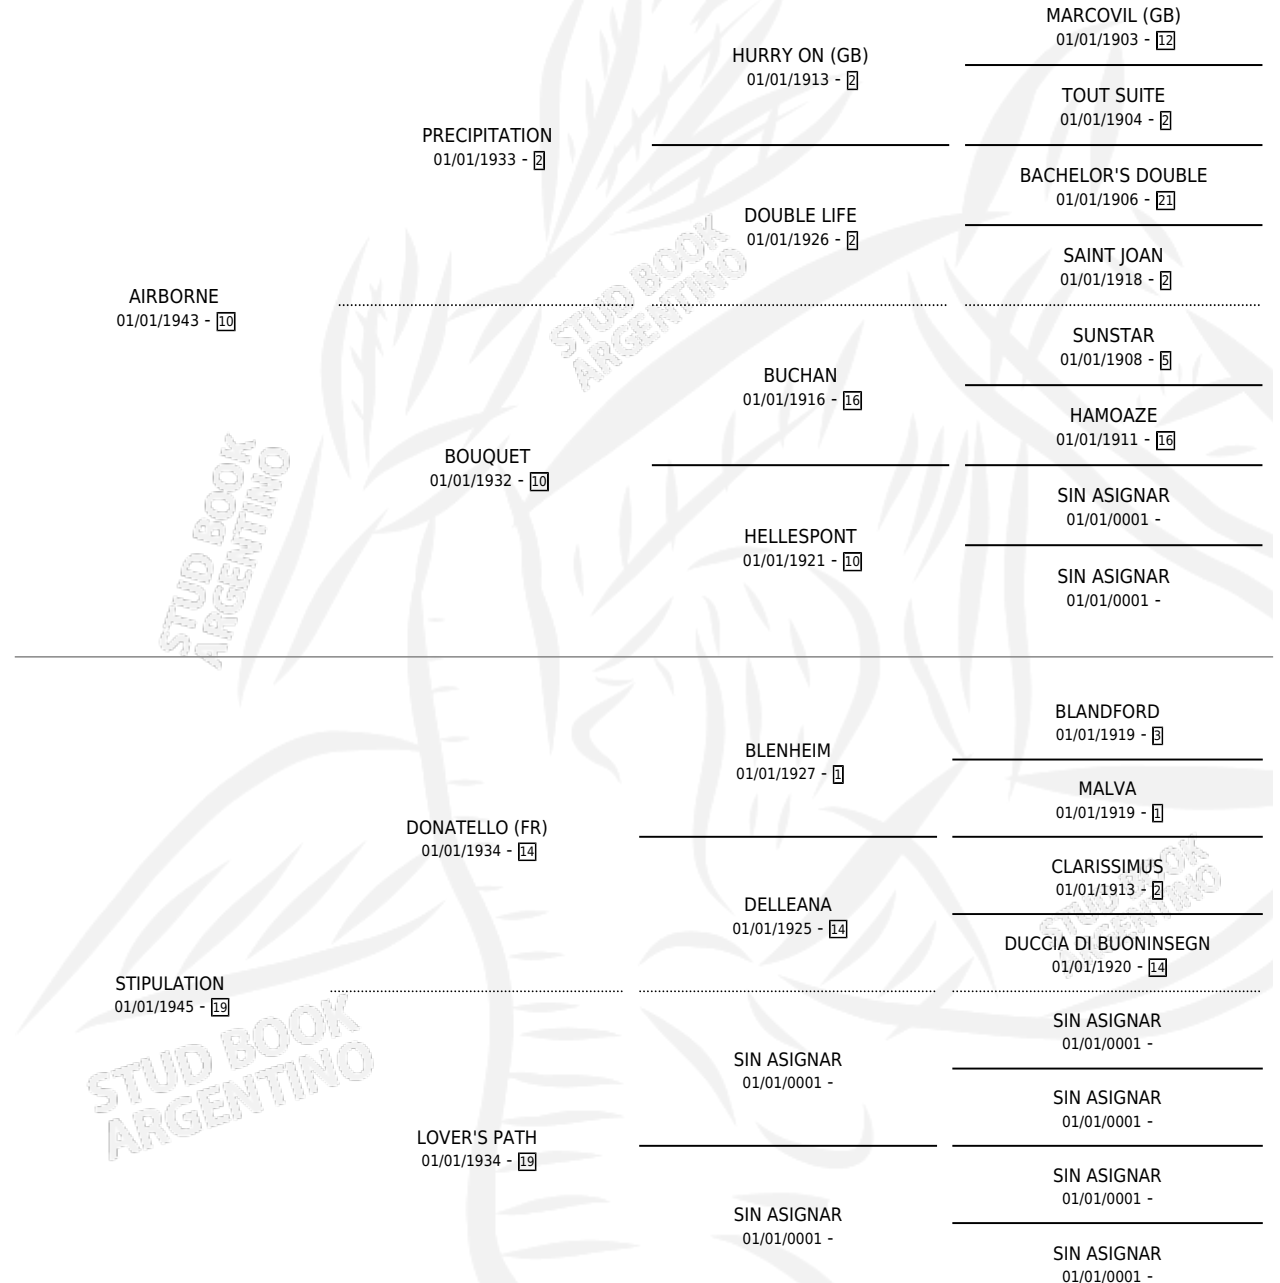

FLIGHT PLAN

por AIRBORNE y STIPULATION por DONATELLO (FR)

Argentina · Hembra · Tordillo · SP · 01/01/1953
Familia 19 · Volumen 21

ESTADO

TIPIFICACIÓN SANGUÍNEA	X
TIPIFICACIÓN POR ADN	X
PASAPORTE	X
IDENTIFICACIÓN POR MICROCHIP	X
REPRODUCTOR	X

Lugar de nacimiento: Campo particular

Criador: Sin dato

~

HIJOS

	MACHOS	HEMBRAS
3 NACIERON	1	2
SIN ACTUACIONES		

PEDIGREE

FLIGHT PLAN

Datos oficiales del Stud Book Argentino