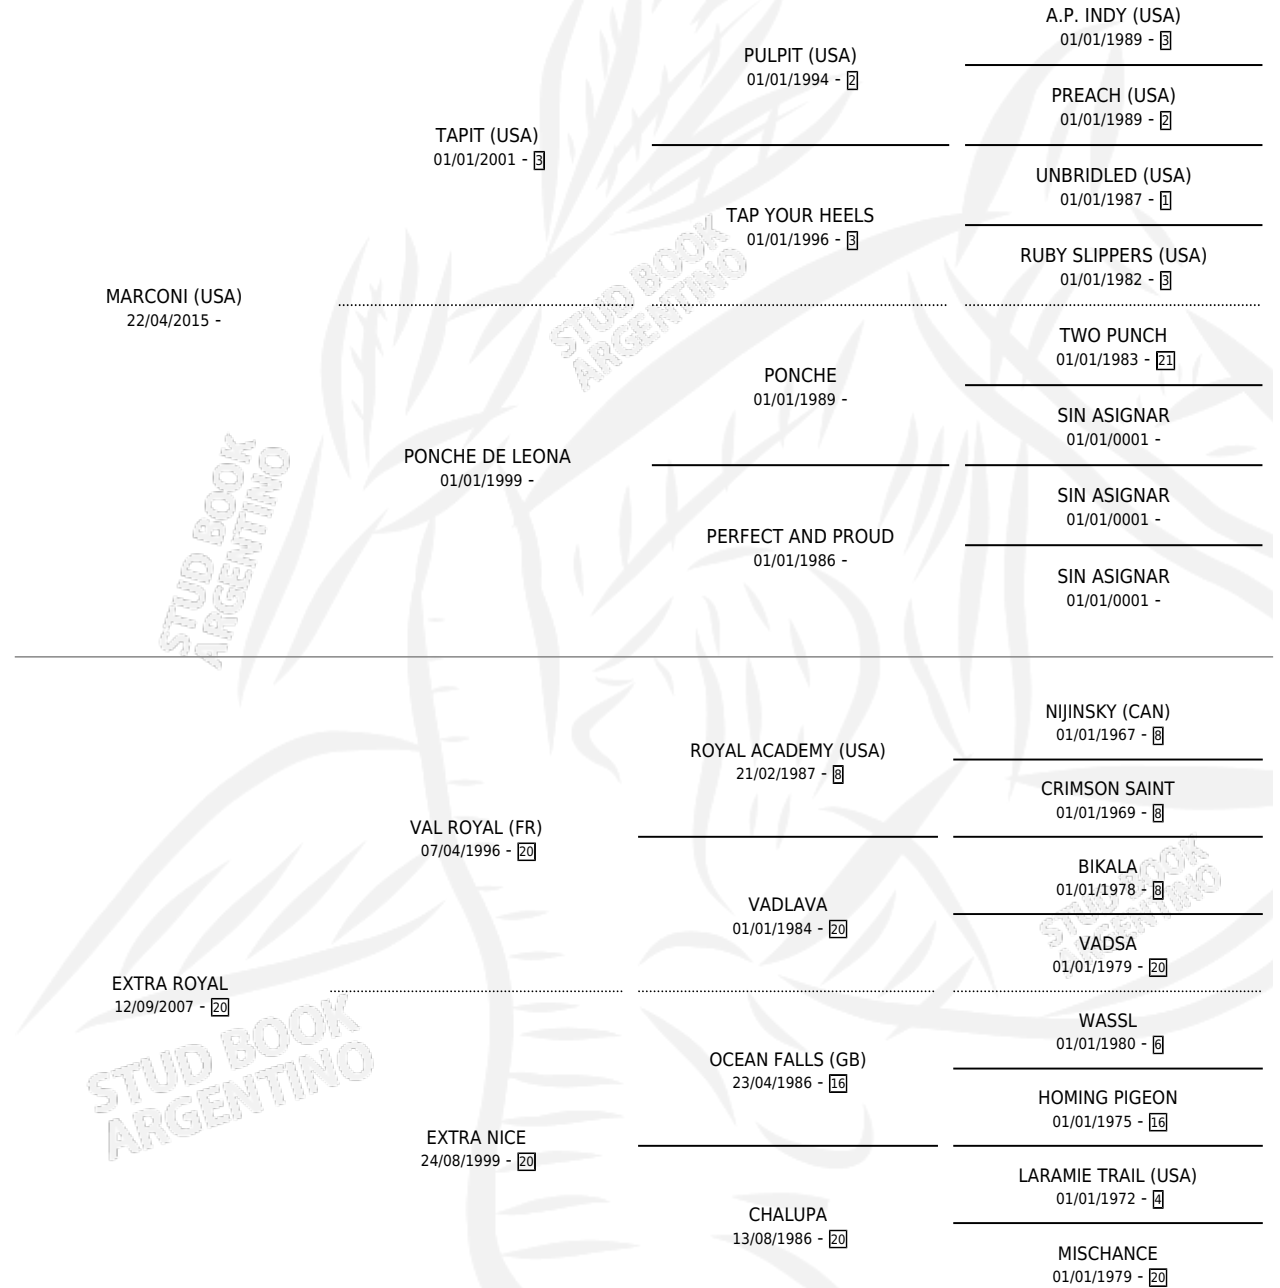

MARC ROYAL

por MARCONI (USA) y EXTRA ROYAL por VAL ROYAL (FR)

Argentina · Macho · Tordillo · SP · 17/07/2024
Familia 20 · Volumen 45

ESTADO

TIPIFICACIÓN SANGUÍNEA	X
TIPIFICACIÓN POR ADN	✓
PASAPORTE	✓
IDENTIFICACIÓN POR MICROCHIP	✓
REPRODUCTOR	X

Lugar de nacimiento: La Generacion

Criador: La Generacion

PEDIGREE

MARC ROYAL

Datos oficiales del Stud Book Argentino

Documento generado el 05/05/2026

studbook.org.ar