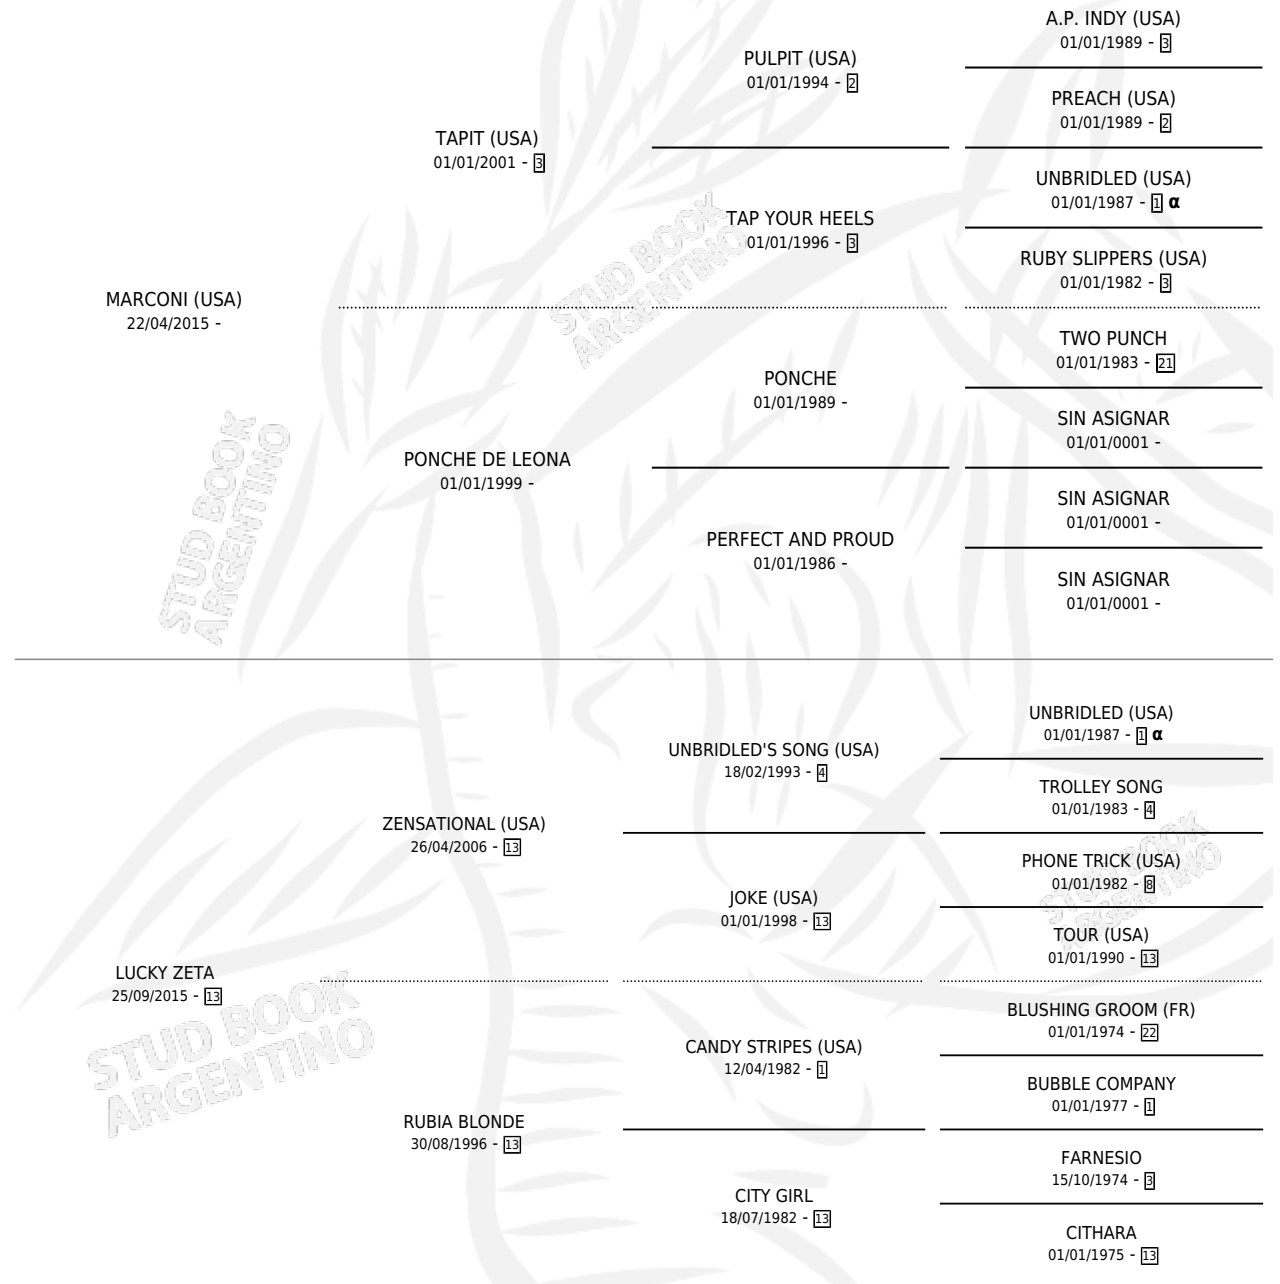

CONI LUCKY

por **MARCONI (USA)** y **LUCKY ZETA** por **ZENSATIONAL (USA)**

Argentina · Hembra · Tordillo · SP · 30/07/2024
Familia 13-c · Volumen 45

ESTADO

TIPIFICACIÓN SANGUÍNEA	X
TIPIFICACIÓN POR ADN	✓
PASAPORTE	✓
IDENTIFICACIÓN POR MICROCHIP	✓
REPRODUCTOR	X

Lugar de nacimiento: La Generacion
Criador: La Generacion

PEDIGREE

INBREEDING : α

CONI LUCKY

Datos oficiales del Stud Book Argentino

Documento generado el 15/05/2026

studbook.org.ar