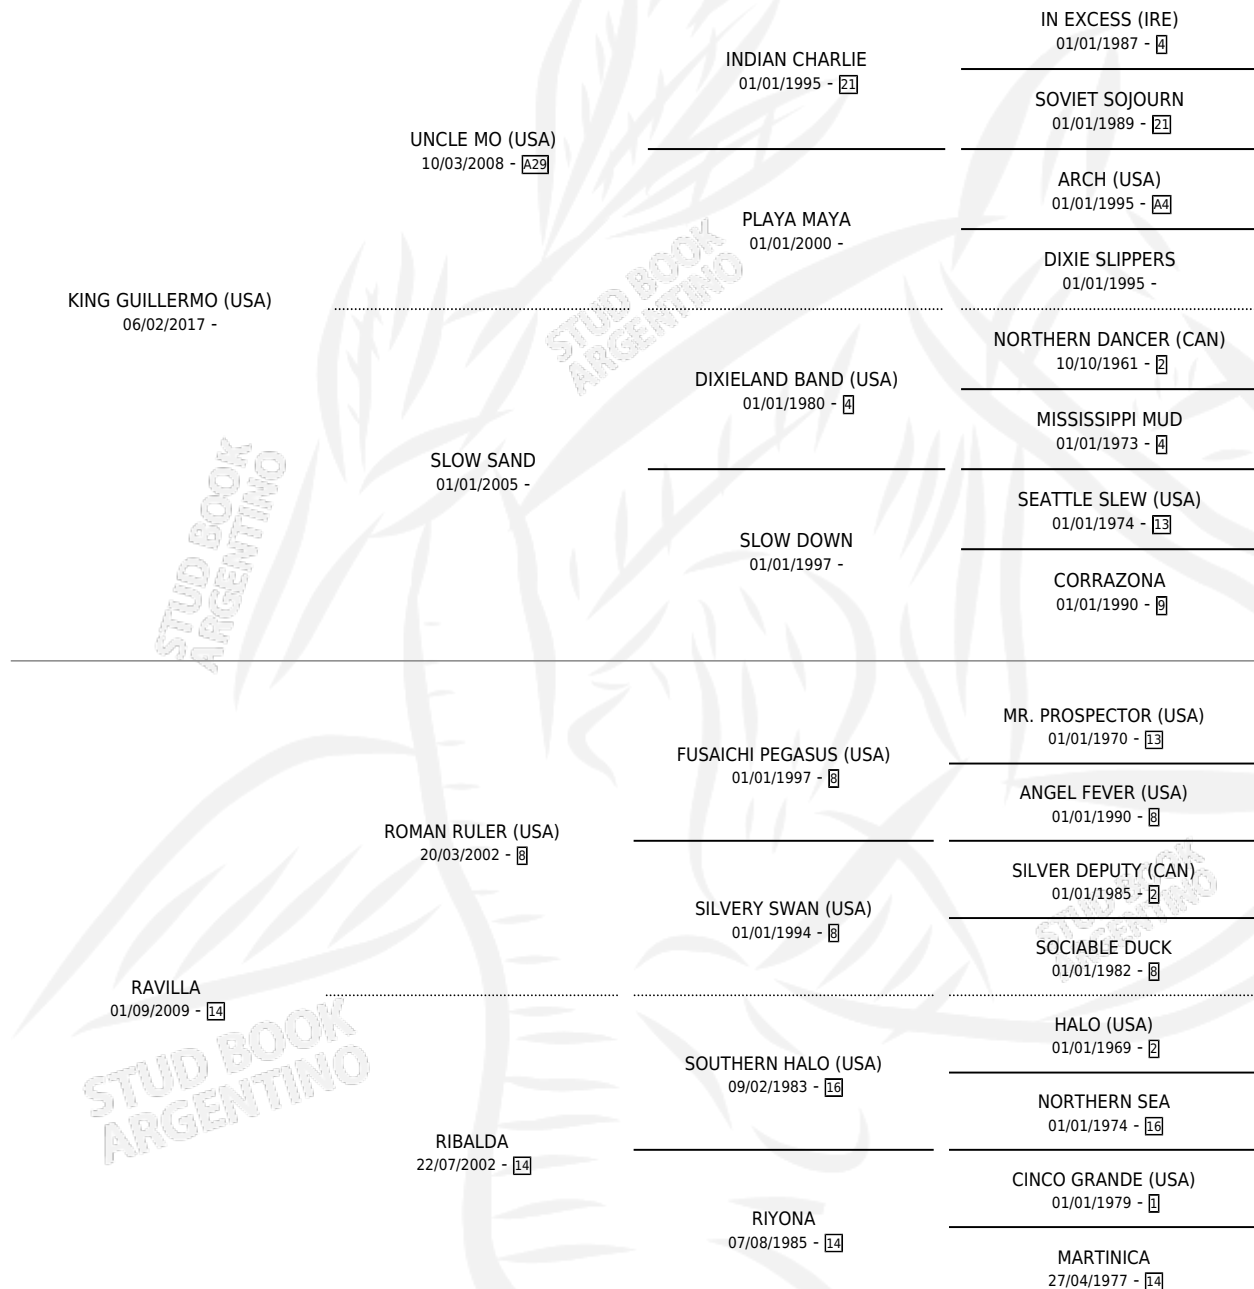

RAVINO

por **KING GUILLERMO (USA)** y **RAVILLA** por **ROMAN RULER (USA)**

Argentina · Macho · Zaino · SP · 22/07/2024
Familia 14-c · Volumen 45

ESTADO

TIPIFICACIÓN SANGUÍNEA	X
TIPIFICACIÓN POR ADN	X
PASAPORTE	X
IDENTIFICACIÓN POR MICROCHIP	✓
REPRODUCTOR	X

Lugar de nacimiento: El Arroyo
Criador: Reale Agustin

PEDIGREE

RAVINO

Datos oficiales del Stud Book Argentino

Documento generado el 03/05/2026

studbook.org.ar