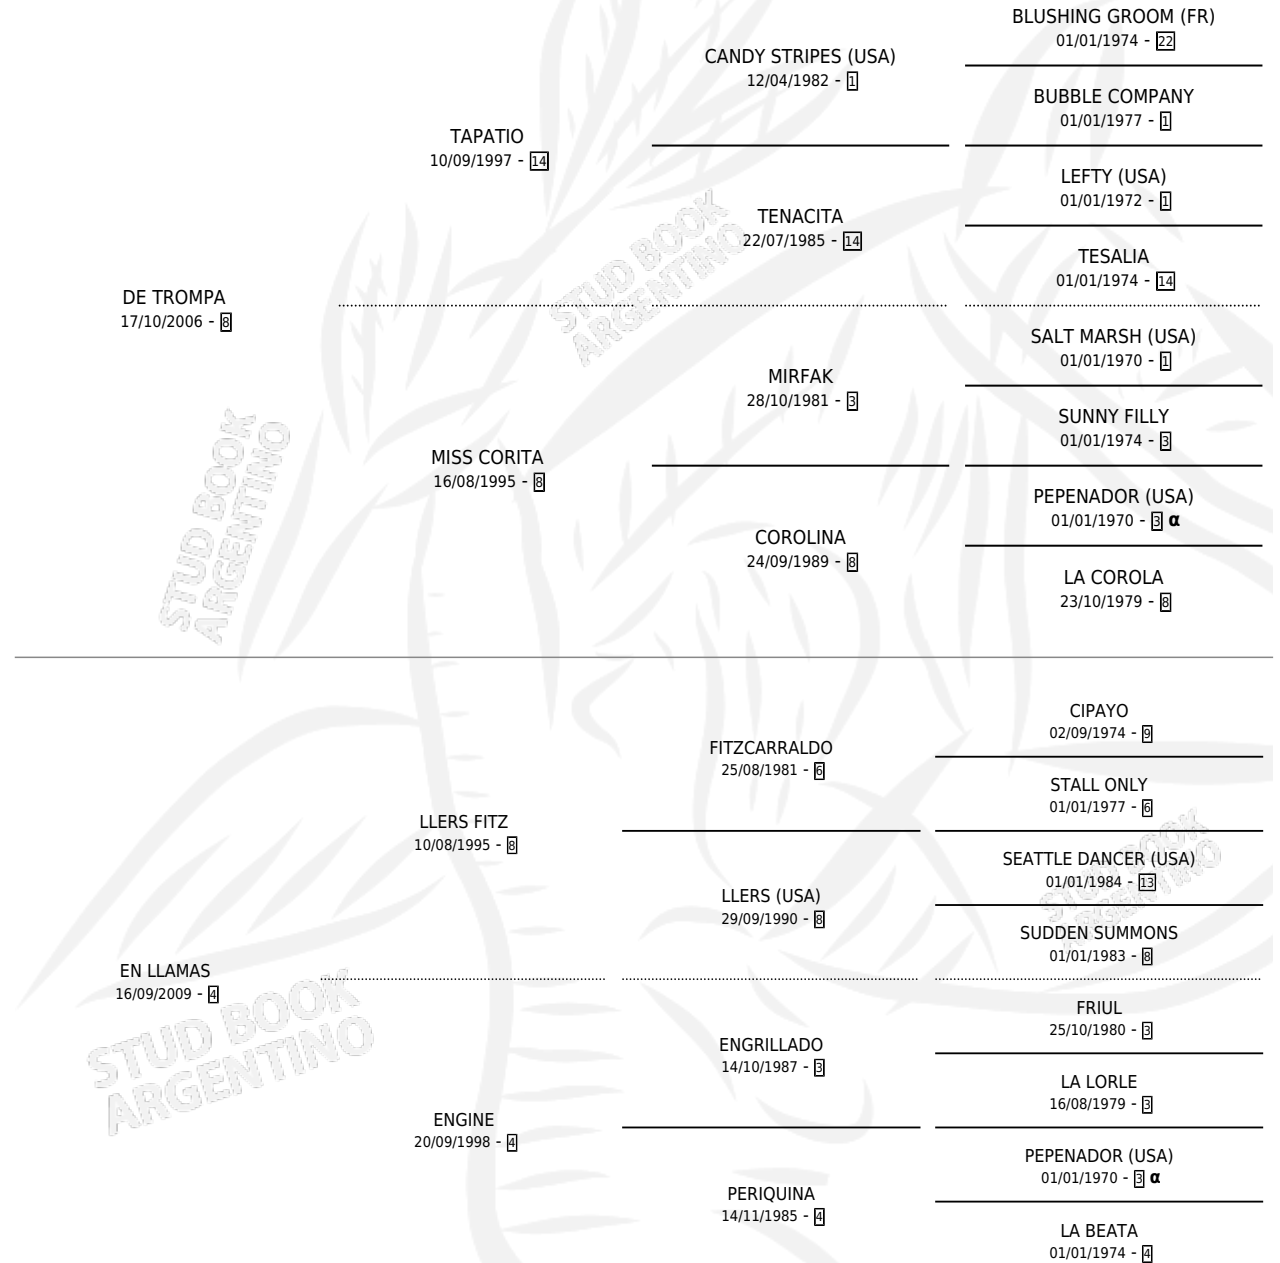

FUOCO SACRO

por DE TROMPA y EN LLAMAS por LLERS FITZ

Argentina · Macho · Zaino · SP · 05/07/2024
Familia 4-i · Volumen 45

ESTADO

TIPIFICACIÓN SANGUÍNEA	X
TIPIFICACIÓN POR ADN	✓
PASAPORTE	✓
IDENTIFICACIÓN POR MICROCHIP	✓
REPRODUCTOR	X

Lugar de nacimiento: La Irene

Criador: La Irene

PEDIGREE

INBREEDING : α

FUOCO SACRO

Datos oficiales del Stud Book Argentino

Documento generado el 02/05/2026

studbook.org.ar