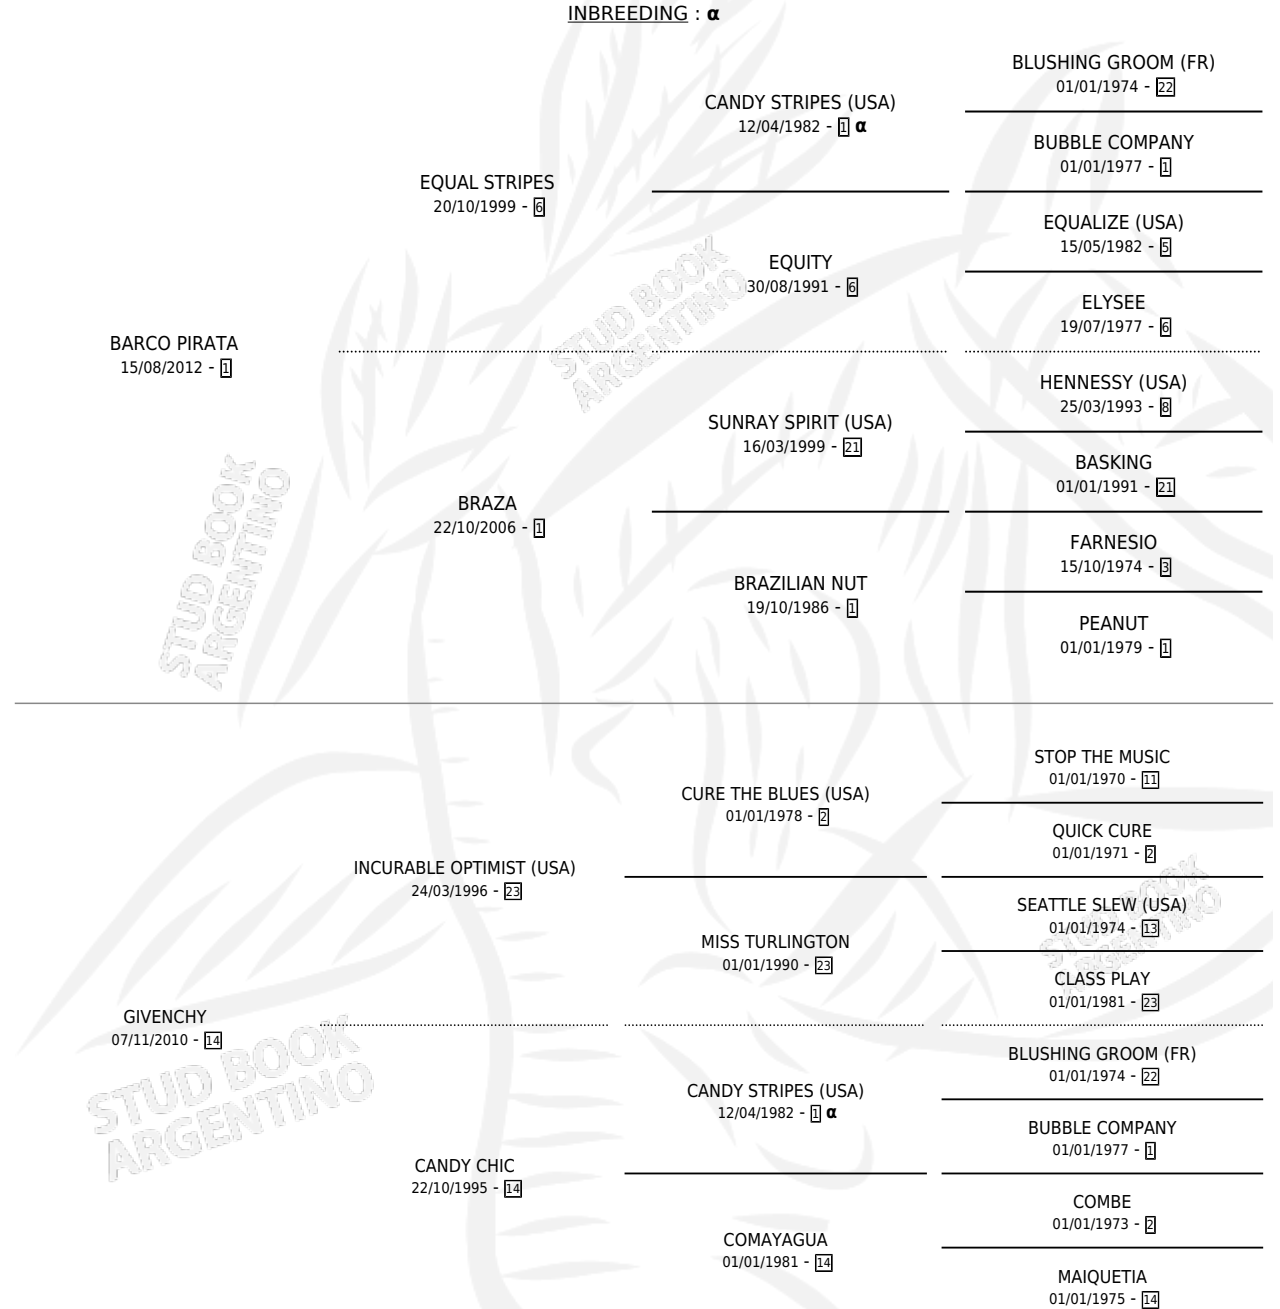

PIRATA ELEGANTE

por BARCO PIRATA y GIVENCHY por INCURABLE OPTIMIST (USA)

Argentina · Macho · Alazan Tostado · SP · 14/07/2024
Familia 14-f · Volumen 45

ESTADO

TIPIFICACIÓN SANGUÍNEA	X
TIPIFICACIÓN POR ADN	✓
PASAPORTE	X
IDENTIFICACIÓN POR MICROCHIP	✓
REPRODUCTOR	X

Lugar de nacimiento: El Chaparral De Arocena
Criador: El Chaparral De Arocena

PEDIGREE

INBREEDING : α

PIRATA ELEGANTE

Datos oficiales del Stud Book Argentino

Documento generado el 03/05/2026

studbook.org.ar