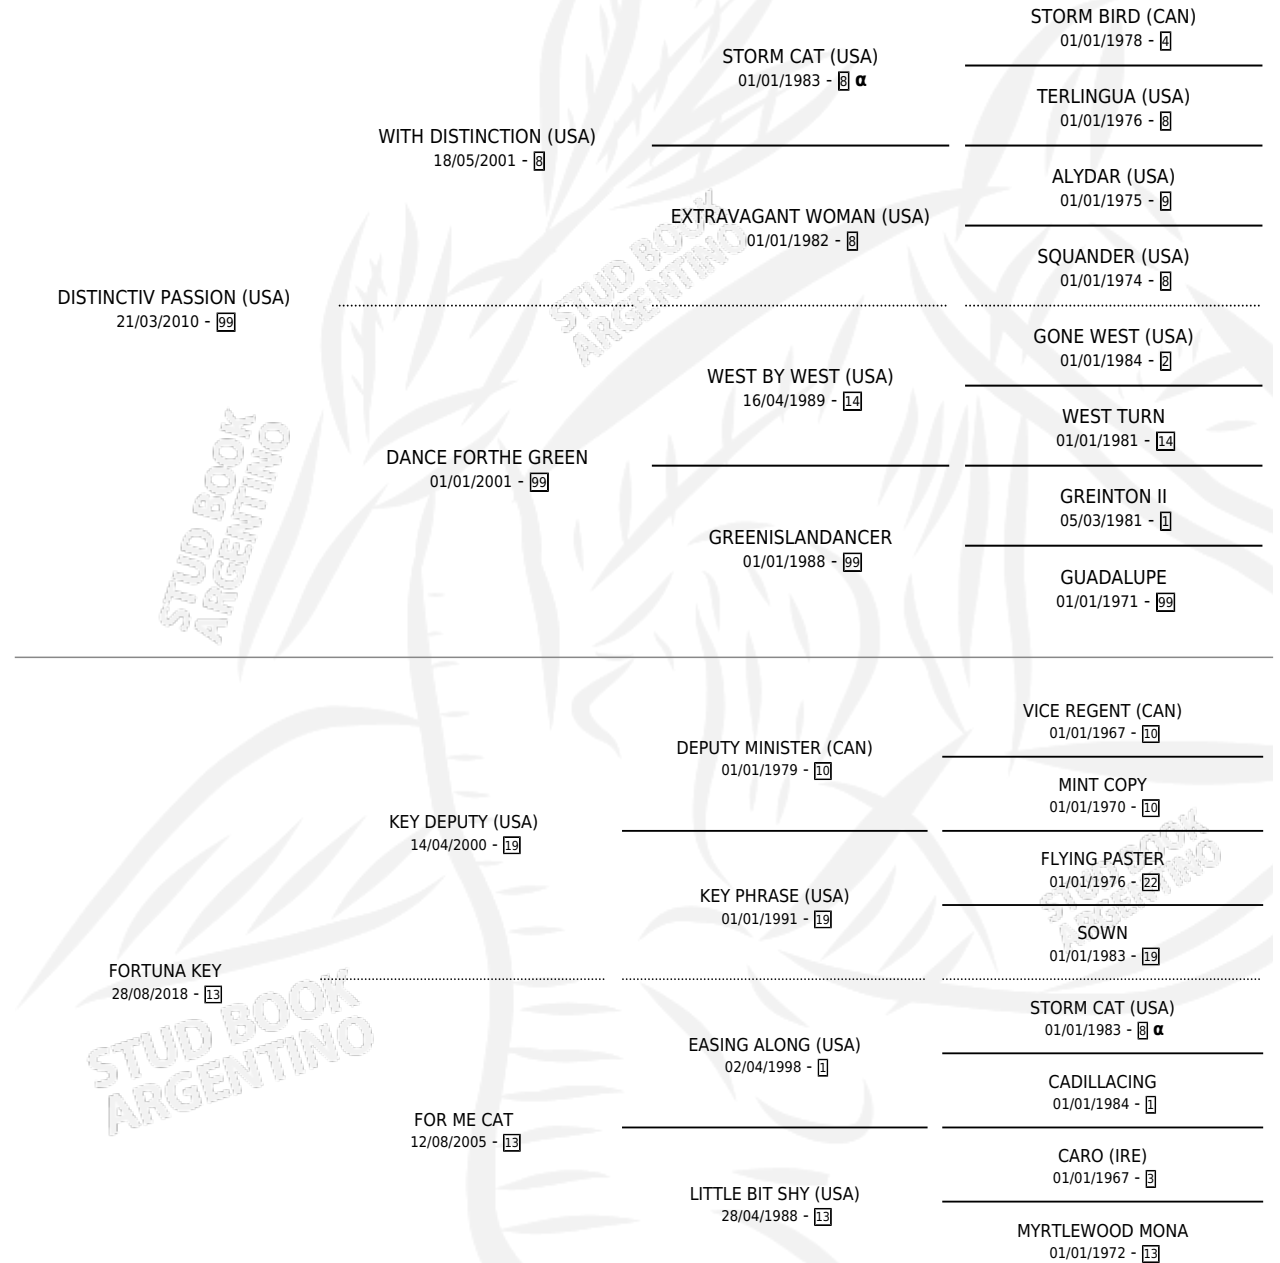

SUERTUDA PASS

por **DISTINCTIV PASSION (USA)** y **FORTUNA KEY** por **KEY DEPUTY (USA)**

Argentina · Hembra · Alazan · SP · 05/08/2024
Familia 13-c · Volumen 45

ESTADO

TIPIFICACIÓN SANGUÍNEA	X
TIPIFICACIÓN POR ADN	X
PASAPORTE	X
IDENTIFICACIÓN POR MICROCHIP	✓
REPRODUCTOR	X

Lugar de nacimiento: El Alfalar

Criador: El Alfalar

PEDIGREE

INBREEDING : α

SUERTUDA PASS

Datos oficiales del Stud Book Argentino

Documento generado el 27/04/2026

studbook.org.ar