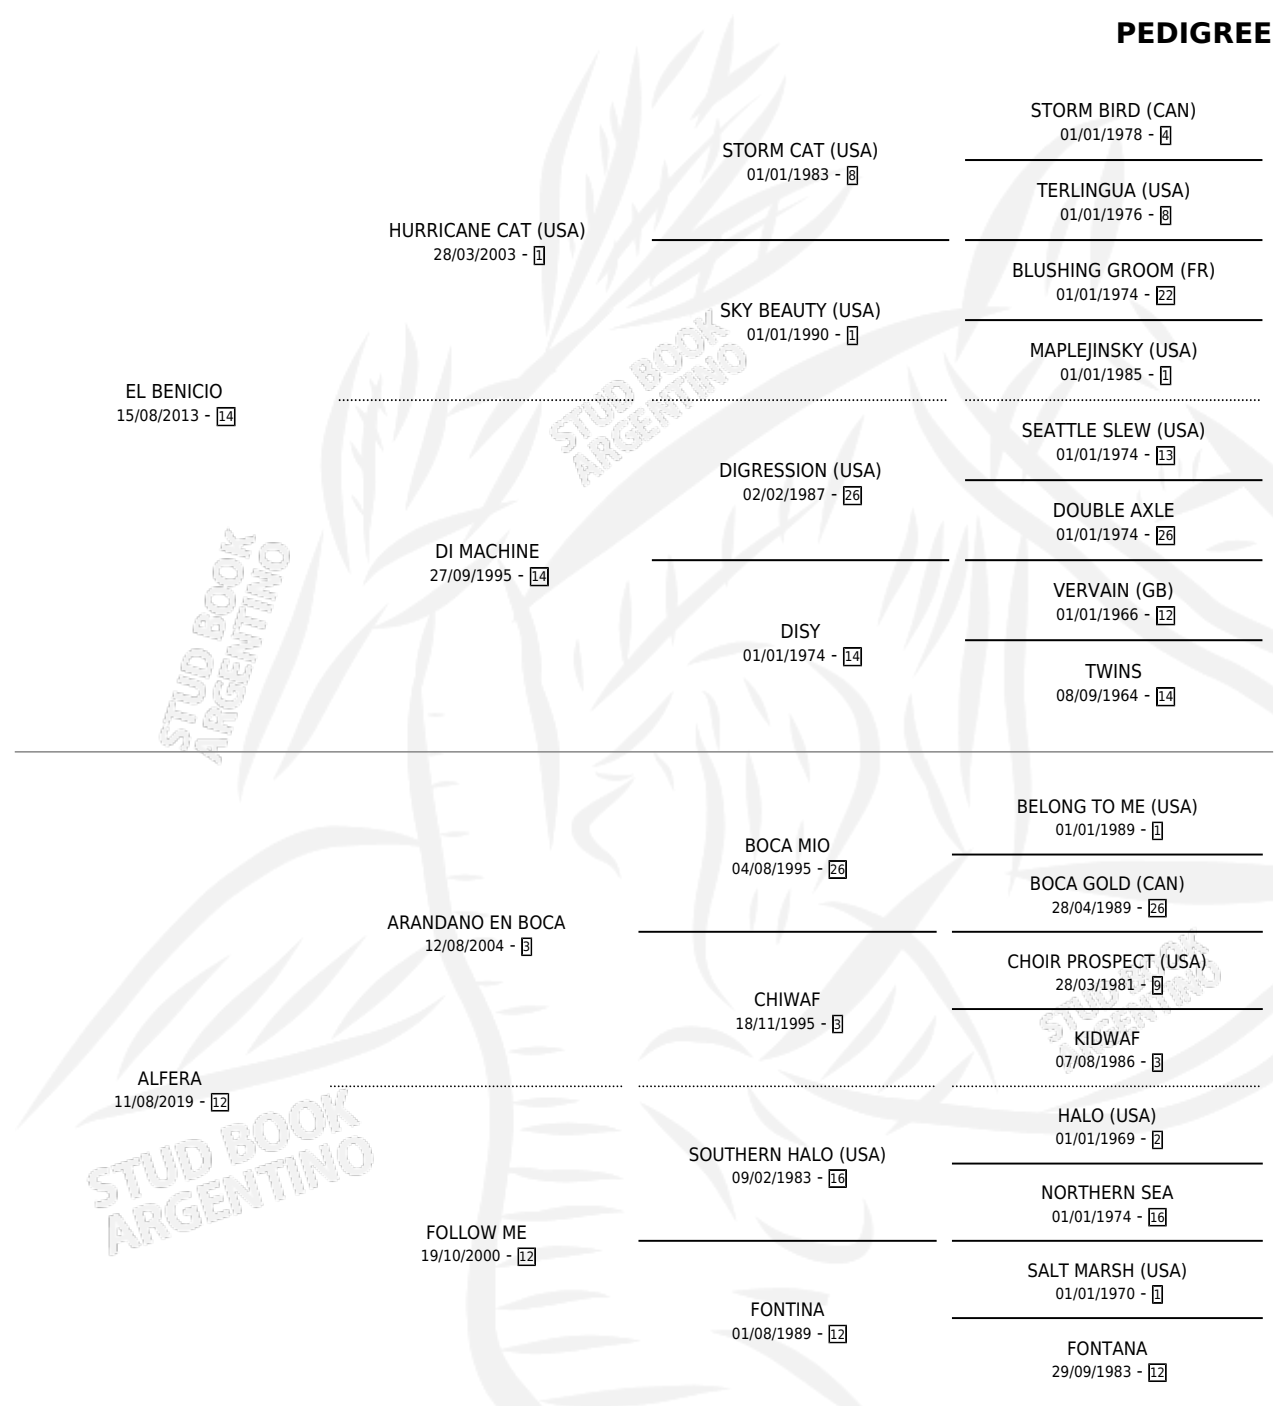

BENI ALFIL

por EL BENICIO y ALFERA por ARANDANO EN BOCA

Argentina · Macho · Zaino · SP · 09/07/2024
Familia 12-d · Volumen 45

ESTADO

TIPIFICACIÓN SANGUÍNEA	X
TIPIFICACIÓN POR ADN	X
PASAPORTE	X
IDENTIFICACIÓN POR MICROCHIP	X
REPRODUCTOR	X

Lugar de nacimiento: Adoracion De Anchorena

Criador: Adoracion De Anchorena

PEDIGREE

BENI ALFIL

Datos oficiales del Stud Book Argentino

Documento generado el 06/05/2026

studbook.org.ar