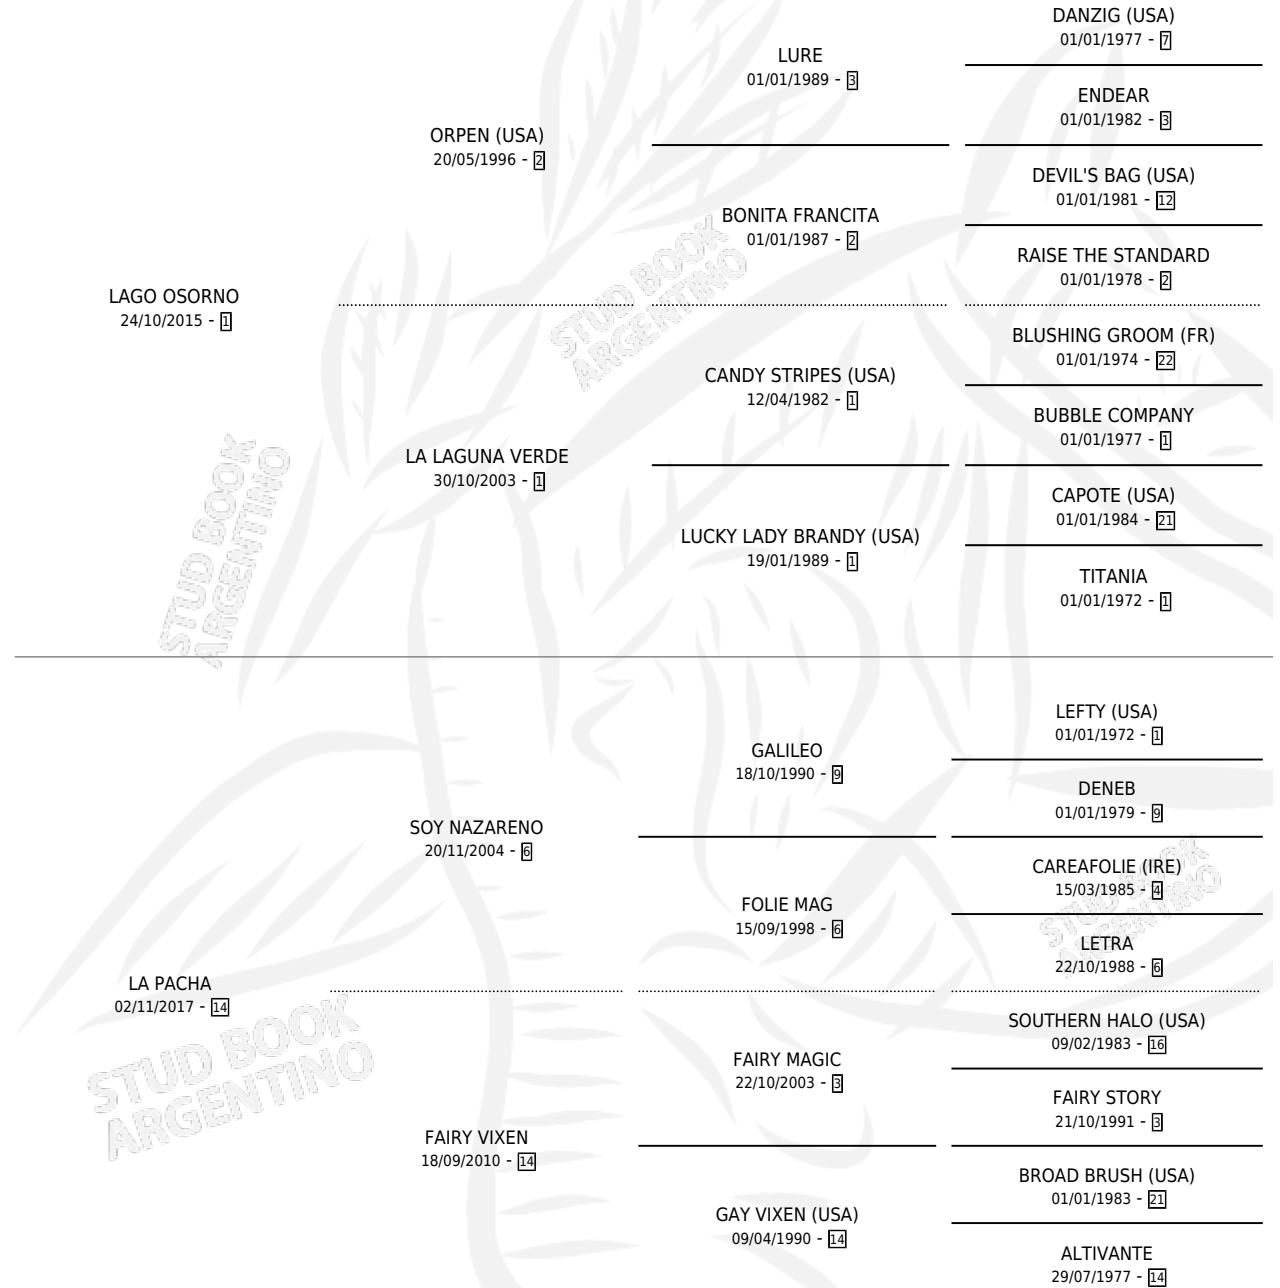

NAZARENA PACH

por LAGO OSORNO y LA PACHA por SOY NAZARENO

Argentina · Hembra · Alazan · SP · 15/07/2024
Familia 14-a · Volumen 45

ESTADO

TIPIFICACIÓN SANGUÍNEA	X
TIPIFICACIÓN POR ADN	✓
PASAPORTE	✓
IDENTIFICACIÓN POR MICROCHIP	✓
REPRODUCTOR	X

Lugar de nacimiento: Campo particular

Criador: Soldad Juan Jose

PEDIGREE

NAZARENA PACH

Datos oficiales del Stud Book Argentino

Documento generado el 15/05/2026

studbook.org.ar