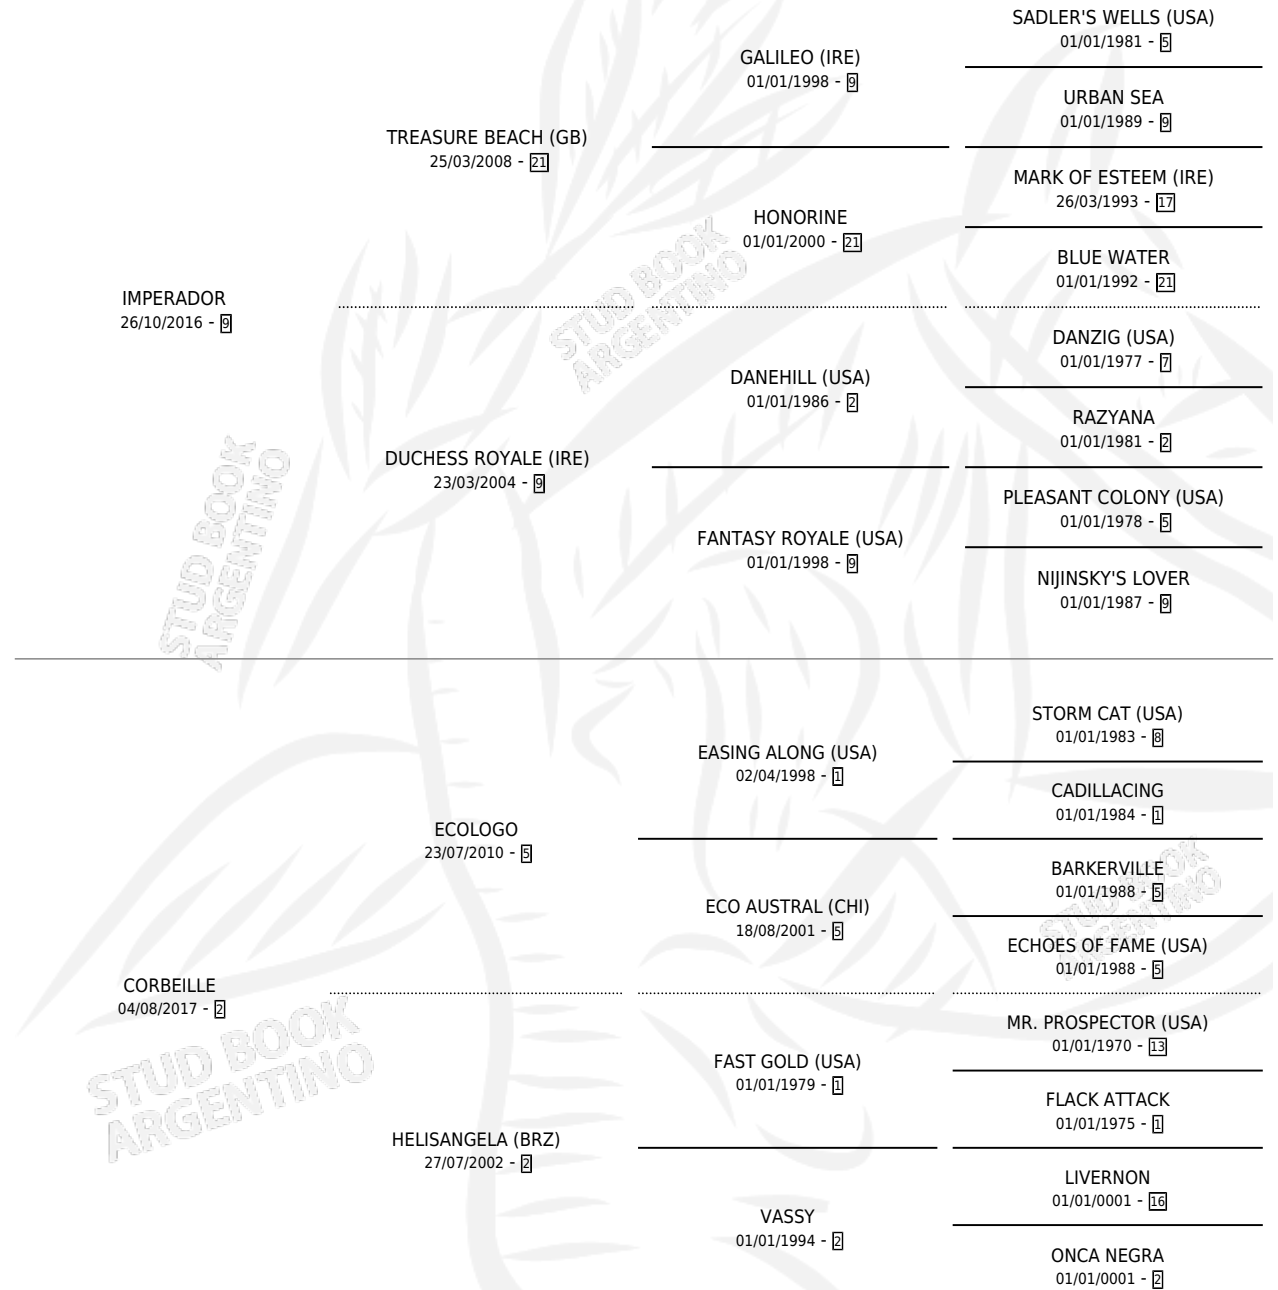

PRETTY FELI

por IMPERADOR y CORBEILLE por ECOLOGO

Argentina · Hembra · Alazan · SP · 11/07/2024
Familia 2-f · Volumen 45

ESTADO

TIPIFICACIÓN SANGUÍNEA	X
TIPIFICACIÓN POR ADN	X
PASAPORTE	X
IDENTIFICACIÓN POR MICROCHIP	✓
REPRODUCTOR	X

Lugar de nacimiento: Chenaut
Criador: Garcia Fernando Roberto

PEDIGREE