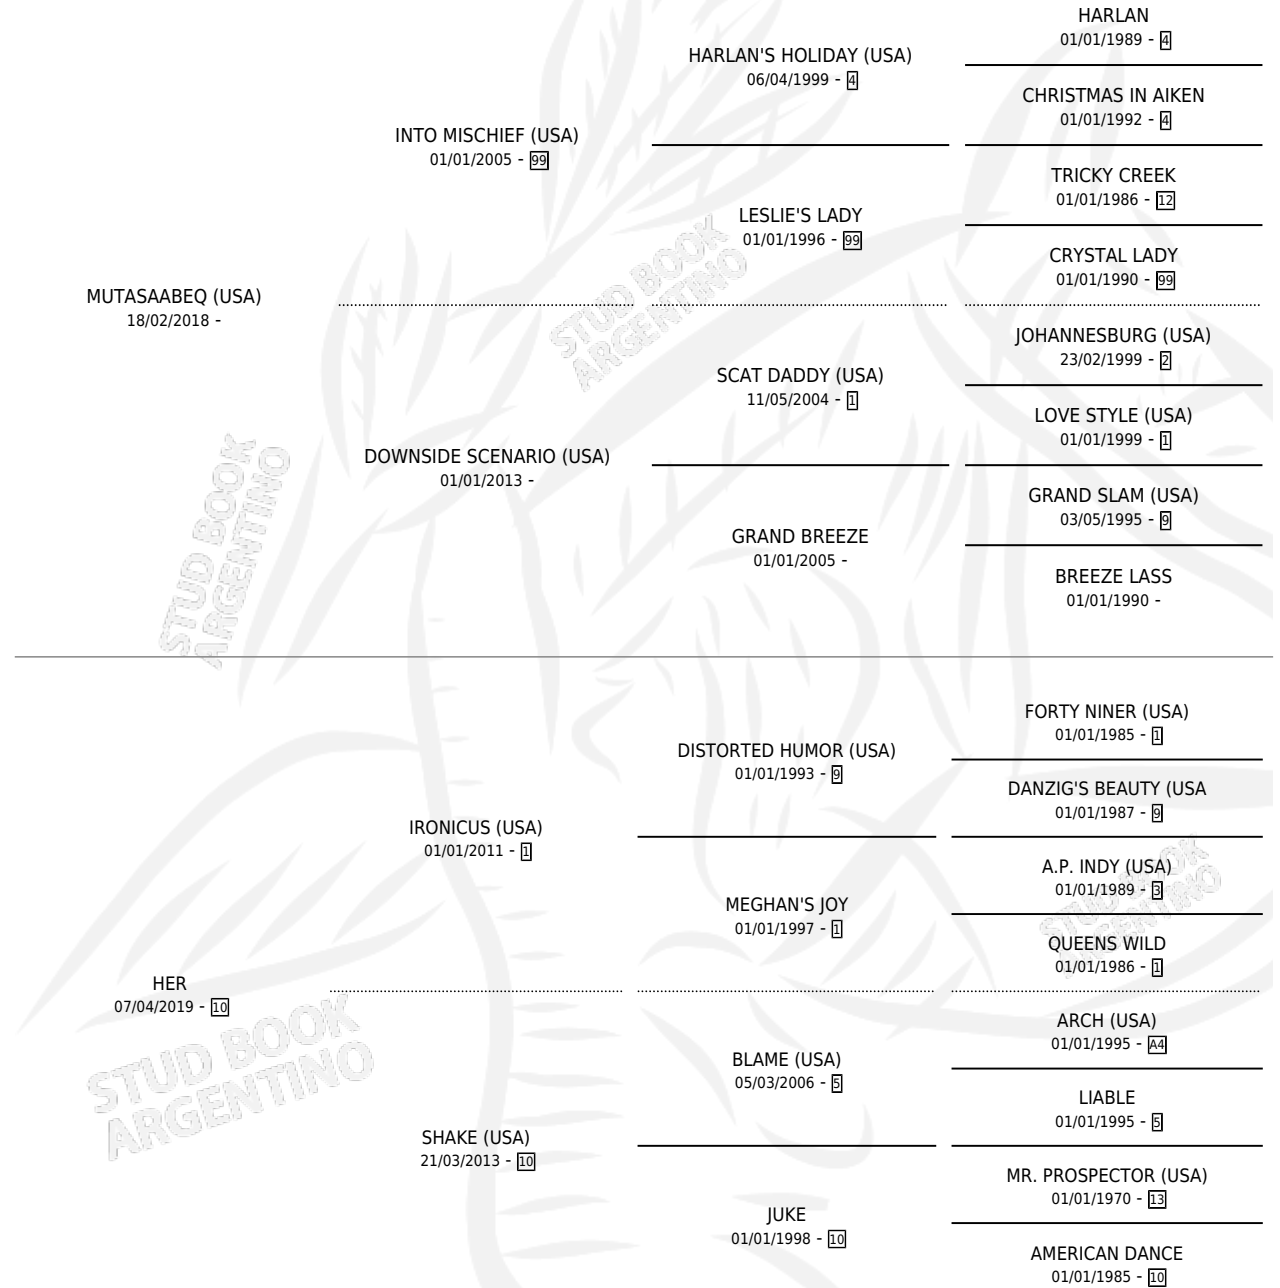

DUNNA LAURA

por MUTASAABEQ (USA) y HER por IRONICUS (USA)

Argentina · Hembra · Alazan · SP · 21/07/2024
Familia 10-a · Volumen 45

ESTADO

TIPIFICACIÓN SANGUÍNEA	X
TIPIFICACIÓN POR ADN	X
PASAPORTE	X
IDENTIFICACIÓN POR MICROCHIP	✓
REPRODUCTOR	X

Lugar de nacimiento: Don Arcangel

Criador: Don Arcangel

PEDIGREE

DUNNA LAURA

Datos oficiales del Stud Book Argentino

Documento generado el 09/05/2026

studbook.org.ar