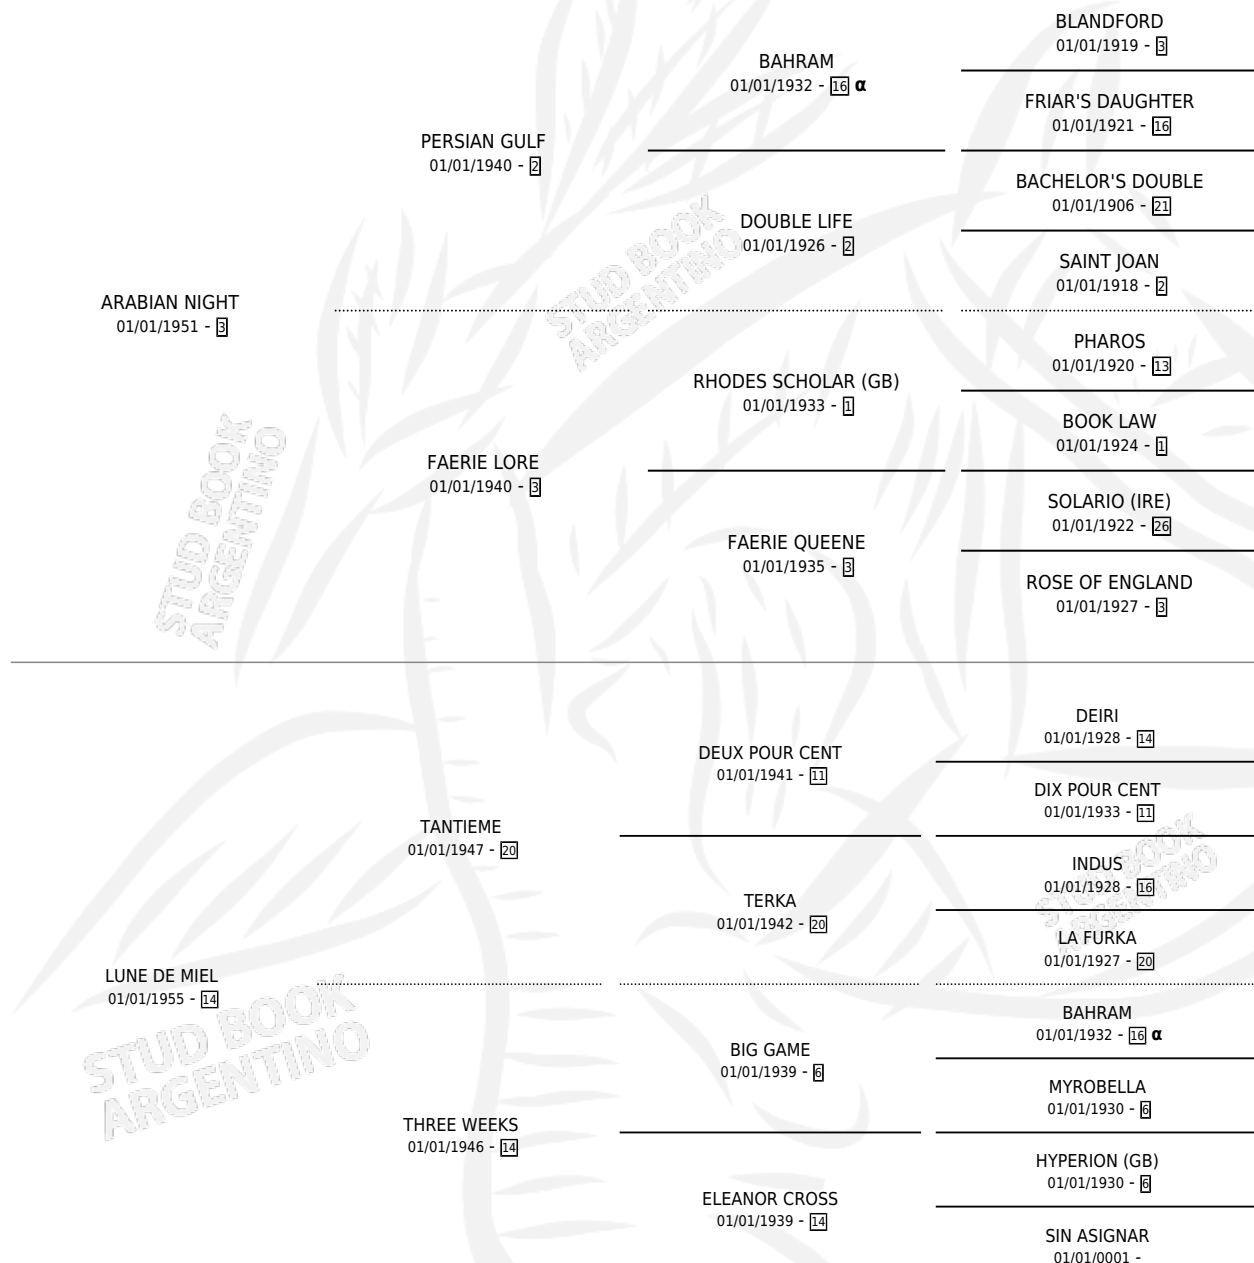

ARABIAN MIEL

por ARABIAN NIGHT y LUNE DE MIEL por TANTIEME

Argentina · Hembra · Alazan · SP · 31/08/1964
Familia 14 · Volumen 25

ESTADO

TIPIFICACIÓN SANGUÍNEA	X
TIPIFICACIÓN POR ADN	X
PASAPORTE	X
IDENTIFICACIÓN POR MICROCHIP	X
REPRODUCTOR	✓

Lugar de nacimiento: Campo particular

Criador: Sin dato

~

HIJOS

	MACHOS	HEMBRAS
1 NACIERON	0	1

SIN ACTUACIONES

PEDIGREE

INBREEDING : α

S

mientos 0 / Efectividad 0.00%

PADRILLO	PRODUCTO	CRIADOR	1ER SERVICIO	ÚLTIMO SERVICIO
ROGER'S DANDY (USA)	∅		28/08/1985	02/12/1985
ROGER'S DANDY (USA)	∅			

ARABIAN MIEL

Datos oficiales del Stud Book Argentino