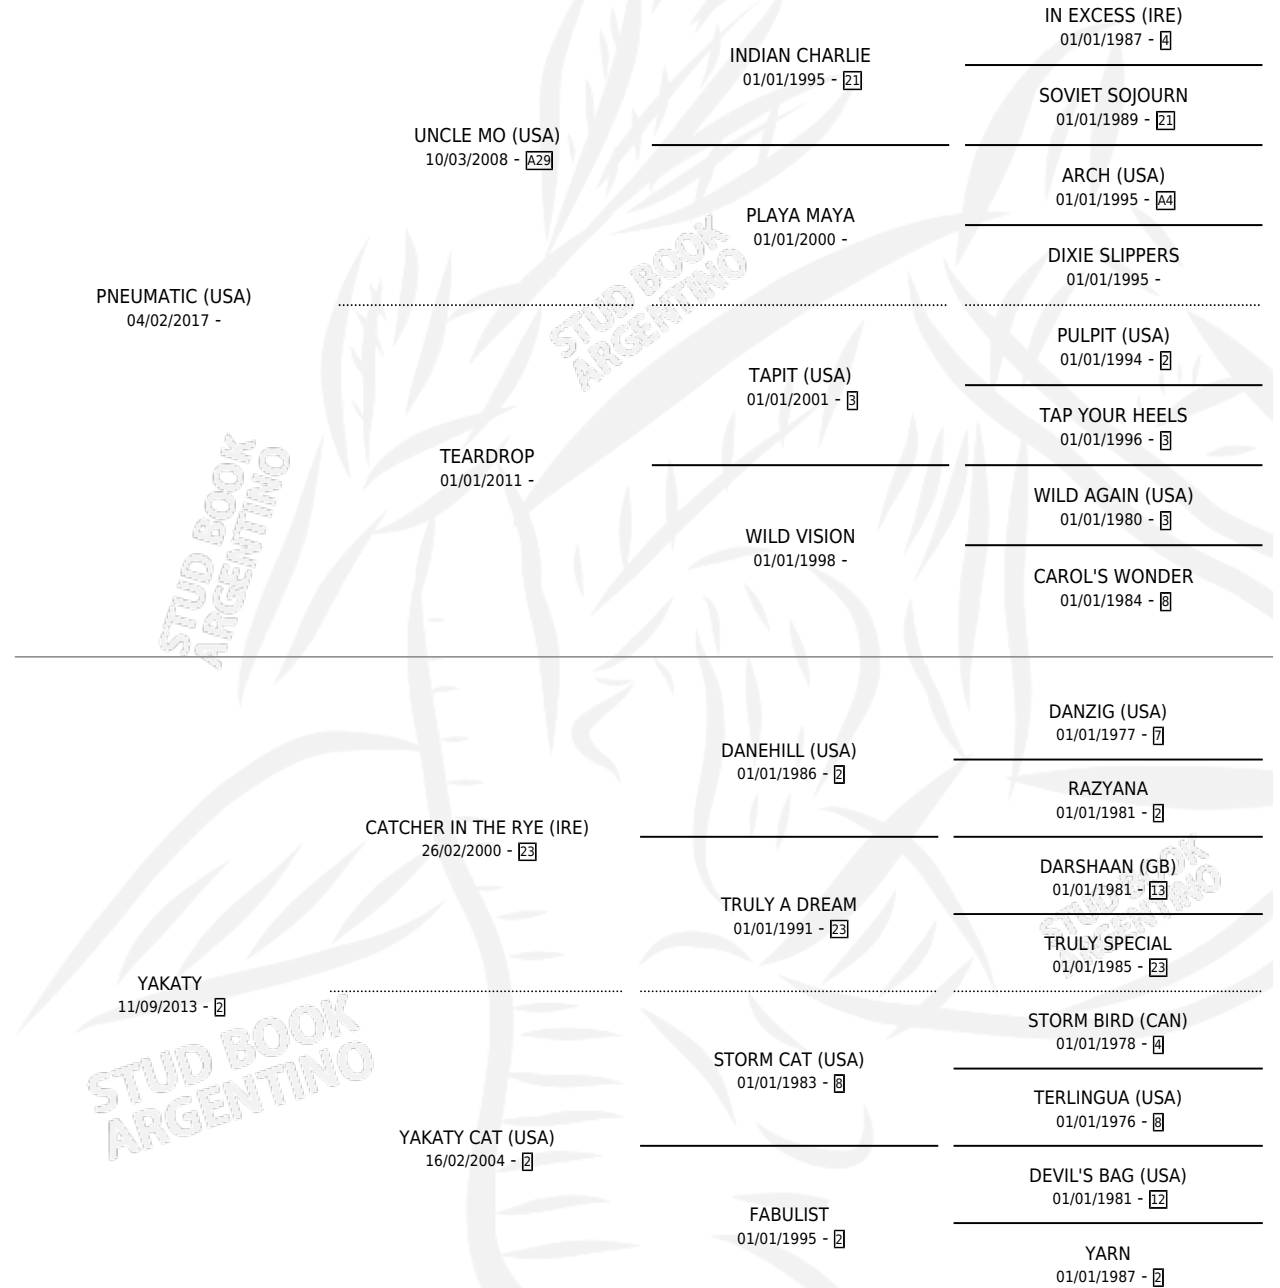

CORAZON AMANTE

por PNEUMATIC (USA) y YAKATY por CATCHER IN THE RYE (IRE)

Argentina · Macho · Zaino · SP · 11/07/2024
Familia 2-f · Volumen 45

ESTADO

TIPIFICACIÓN SANGUÍNEA	X
TIPIFICACIÓN POR ADN	✓
PASAPORTE	X
IDENTIFICACIÓN POR MICROCHIP	✓
REPRODUCTOR	X

Lugar de nacimiento: Juan Antonio
Criador: Juan Antonio

PEDIGREE

CORAZON AMANTE

Datos oficiales del Stud Book Argentino

Documento generado el 02/05/2026

studbook.org.ar