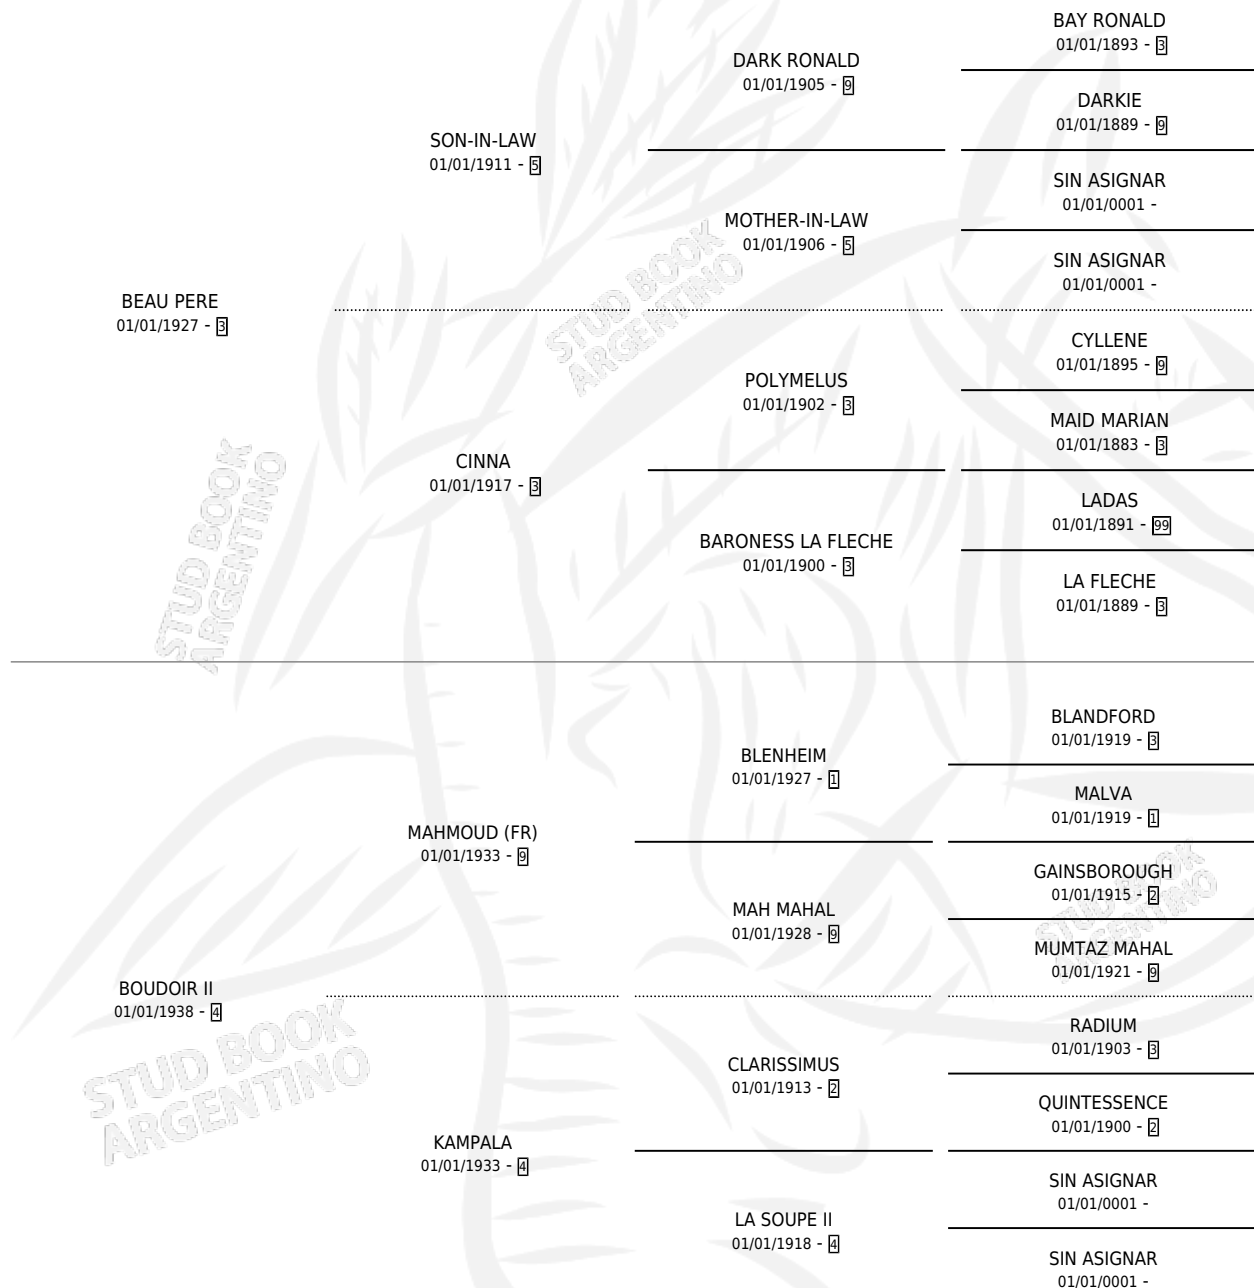

FLOWER BED

por **BEAU PERE** y **BOUDOIR II** por **MAHMOUD (FR)**

Argentina · Hembra · Zaino Negro · SP · 01/01/1946
Familia 4-d · Volumen 19

ESTADO

| | |
|------------------------------|---|
| TIPIFICACIÓN SANGUÍNEA | X |
| TIPIFICACIÓN POR ADN | X |
| PASAPORTE | X |
| IDENTIFICACIÓN POR MICROCHIP | X |
| REPRODUCTOR | X |

Lugar de nacimiento: Campo particular

Criador: Sin dato

~

HIJOS

| | MACHOS | HEMBRAS |
|------------|--------|---------|
| 2 NACIERON | 0 | 2 |

SIN ACTUACIONES

PEDIGREE

FLOWER BED