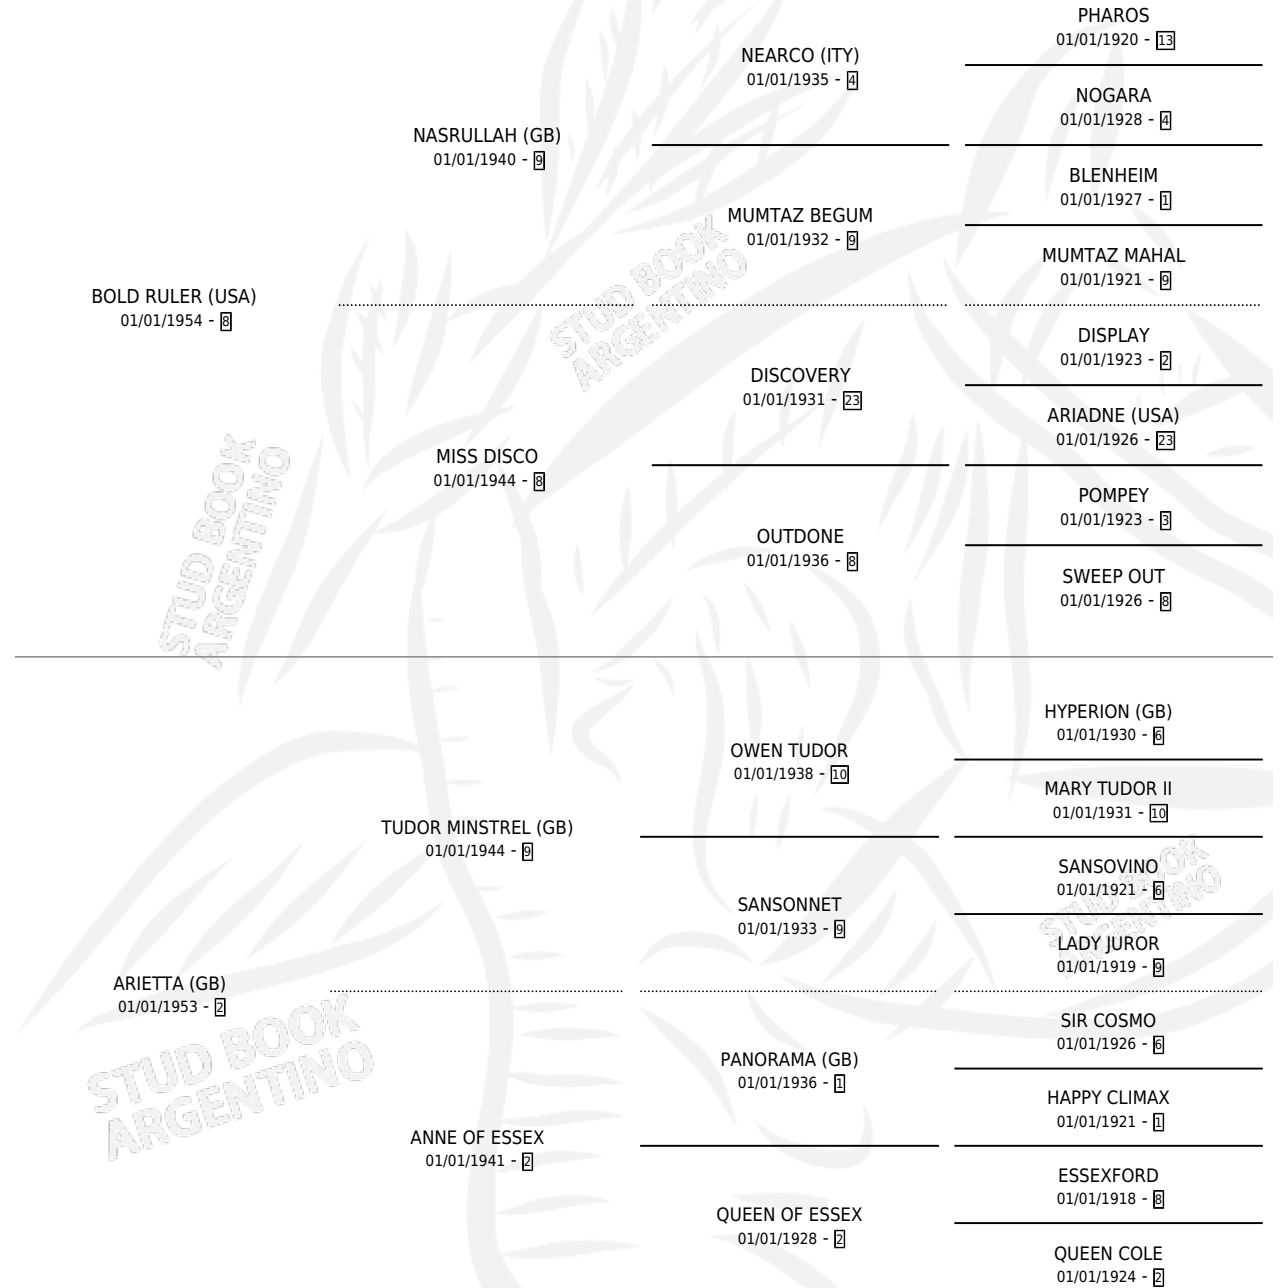

LUCRETIA BORI

por **BOLD RULER (USA)** y **ARIETTA (GB)** por **TUDOR MINSTREL (GB)**

Argentina · Hembra · Zaino Colorado · SP · 01/01/1965
Familia 2-i · Volumen 25

ESTADO

TIPIFICACIÓN SANGUÍNEA	X
TIPIFICACIÓN POR ADN	X
PASAPORTE	X
IDENTIFICACIÓN POR MICROCHIP	X
REPRODUCTOR	X

Lugar de nacimiento: Campo particular

Criador: Sin dato

~

HIJOS

	MACHOS	HEMBRAS
2 NACIERON	1	1
SIN ACTUACIONES		

PEDIGREE