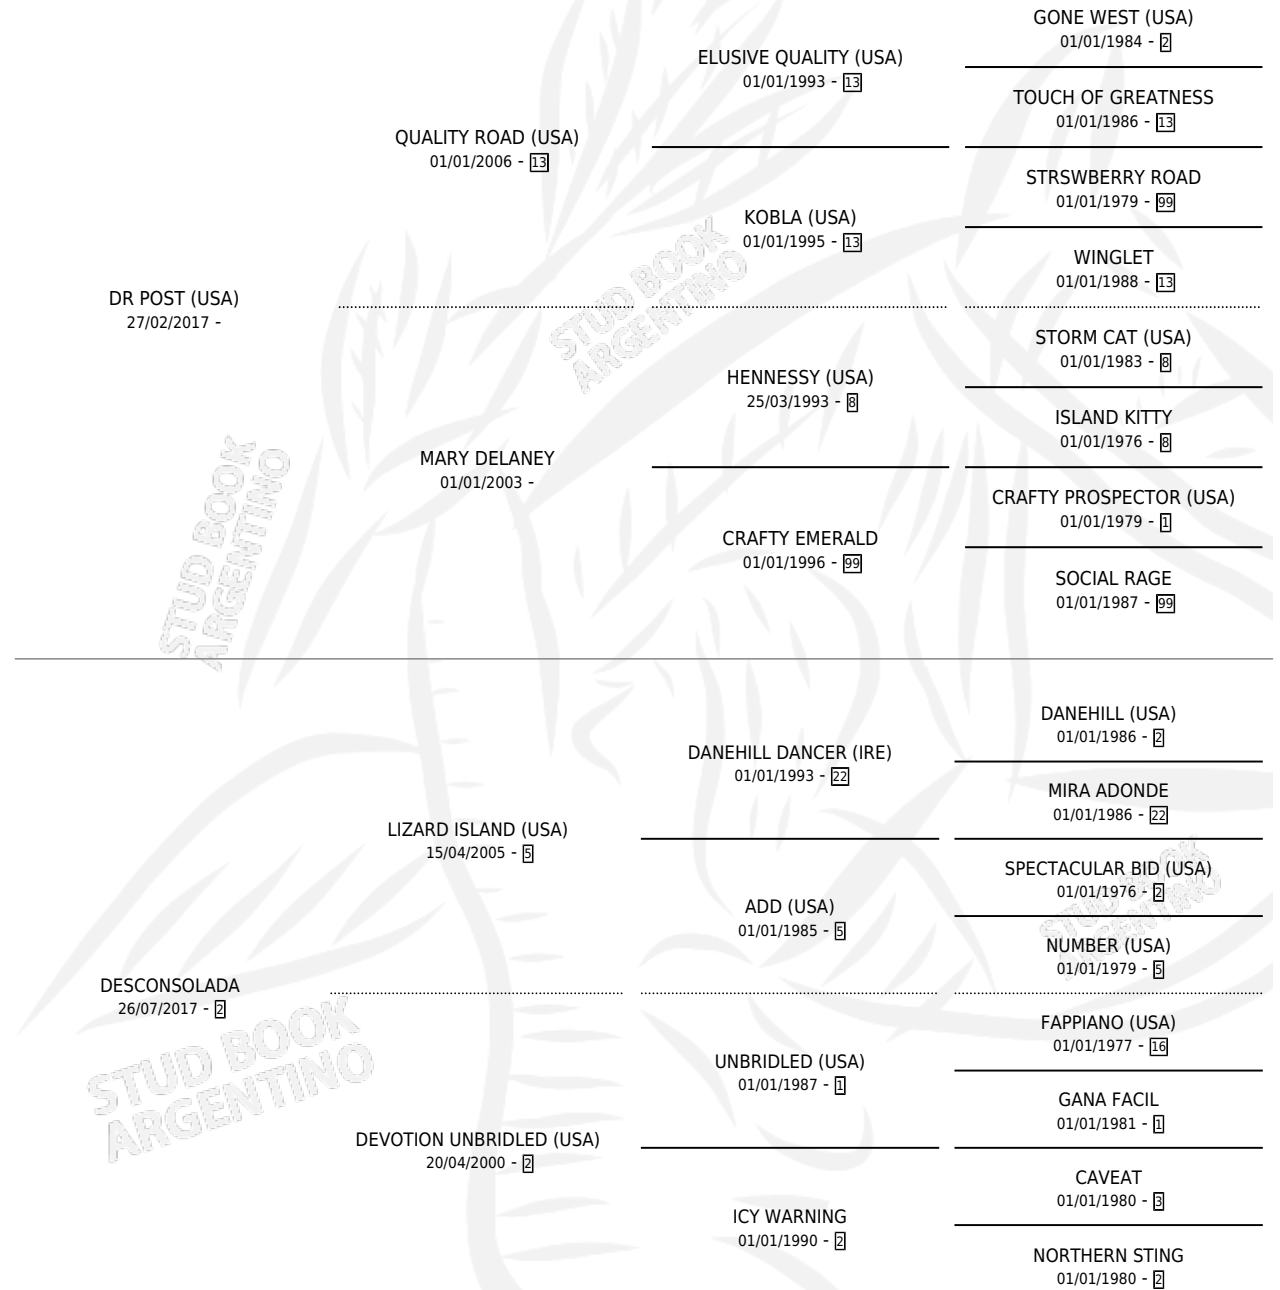

LAUTARO TOP

por DR POST (USA) y DESCONSOLADA por LIZARD ISLAND (USA)

Argentina · Macho · Alazan · SP · 29/07/2024
Familia 2 · Volumen 45

ESTADO

TIPIFICACIÓN SANGUÍNEA	X
TIPIFICACIÓN POR ADN	✓
PASAPORTE	X
IDENTIFICACIÓN POR MICROCHIP	✓
REPRODUCTOR	X

Lugar de nacimiento: La Pasion
Criador: La Pasion

PEDIGREE

LAUTARO TOP

Datos oficiales del Stud Book Argentino

Documento generado el 02/05/2026

studbook.org.ar