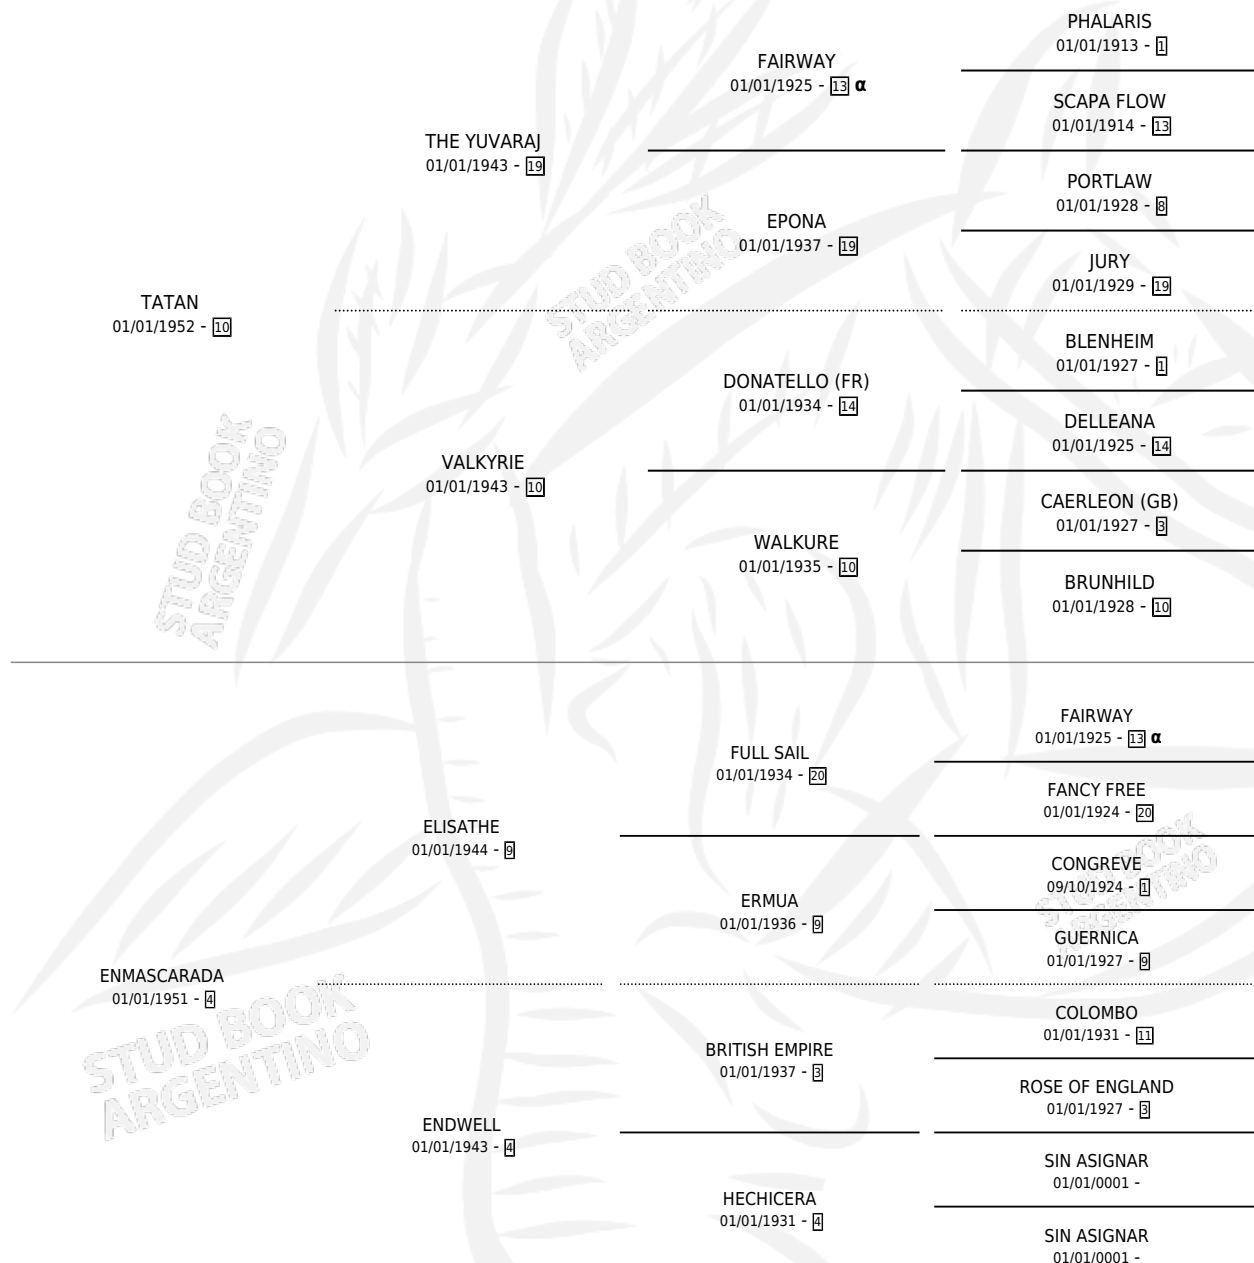

GIGOLETTE

por TATAN y ENMASCARADA por ELISATHE

Argentina · Hembra · Alazan Tostado · SP · 01/01/1959
Familia 4-d · Volumen 23

ESTADO

TIPIFICACIÓN SANGUÍNEA	X
TIPIFICACIÓN POR ADN	X
PASAPORTE	X
IDENTIFICACIÓN POR MICROCHIP	X
REPRODUCTOR	X

Lugar de nacimiento: Campo particular

Criador: Sin dato

~

HIJOS

	MACHOS	HEMBRAS
5 NACIERON	4	1
SIN ACTUACIONES		

PEDIGREE

INBREEDING : α