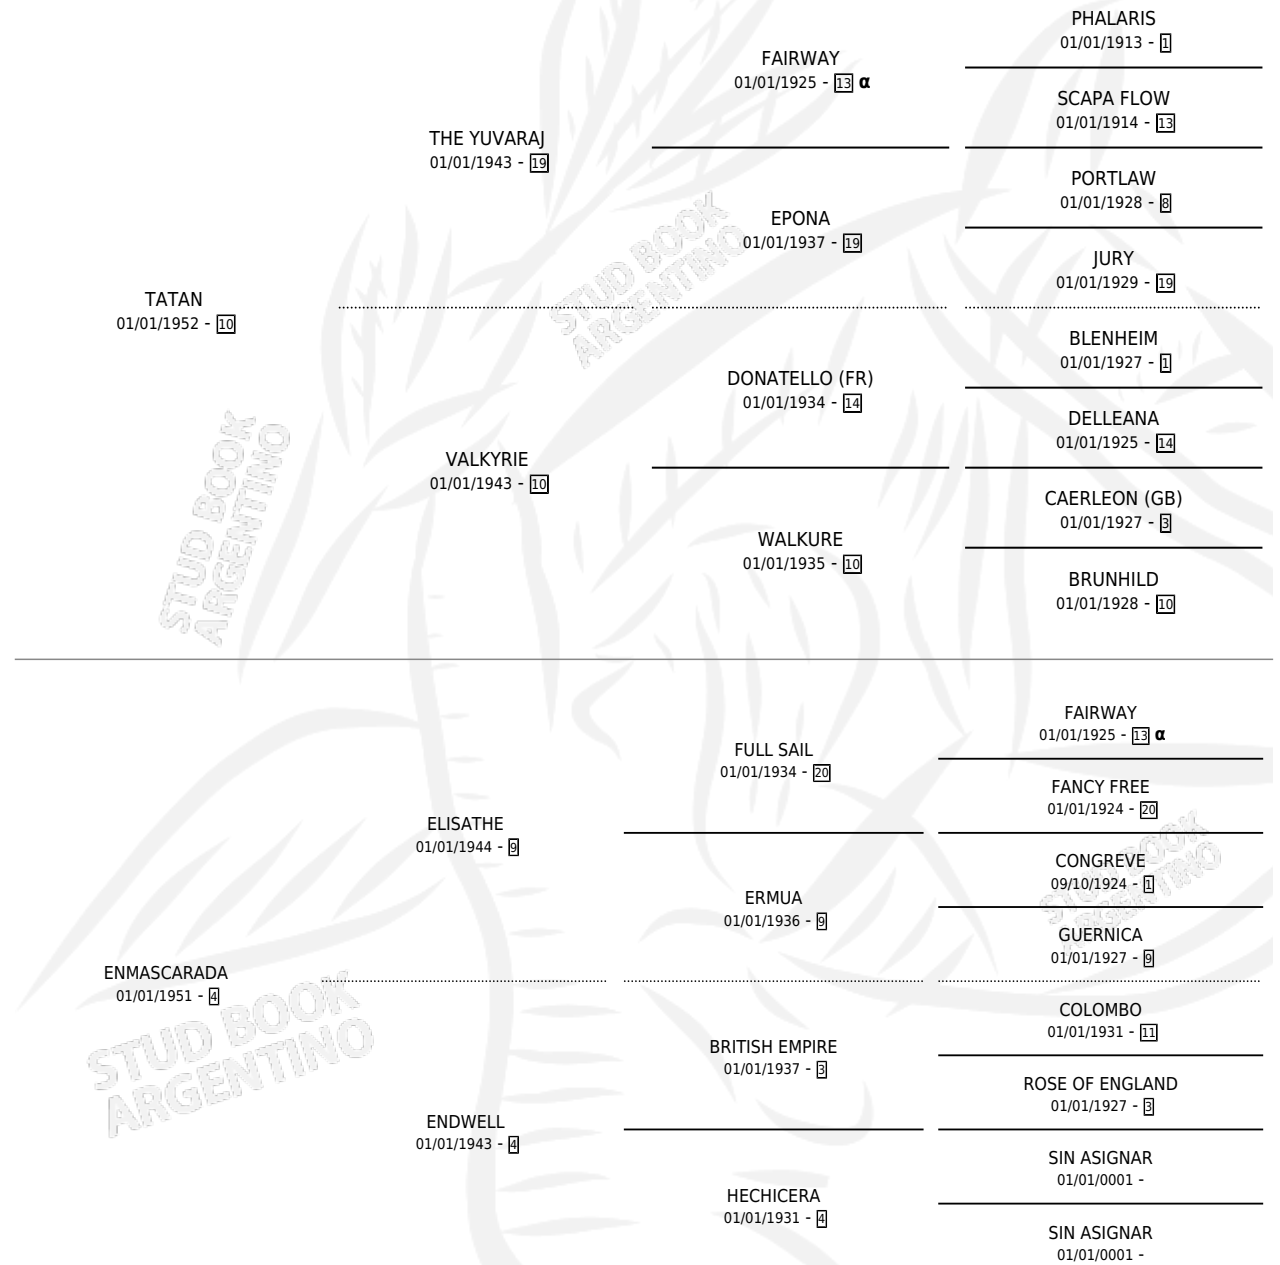

GIGOLETTE

por TATAN y ENMASCARADA por ELISATHE

Argentina · Hembra · Alazan Tostado · SP · 01/01/1959
Familia 4-d · Volumen 23

ESTADO

TIPIFICACIÓN SANGUÍNEA	X
TIPIFICACIÓN POR ADN	X
PASAPORTE	X
IDENTIFICACIÓN POR MICROCHIP	X
REPRODUCTOR	X

Lugar de nacimiento: Campo Particular

Criador: Sin dato

~

HIJOS

	MACHOS	HEMBRAS
5 NACIERON	4	1
SIN ACTUACIONES		

PEDIGREE

INBREEDING : α

GIGOLETTE