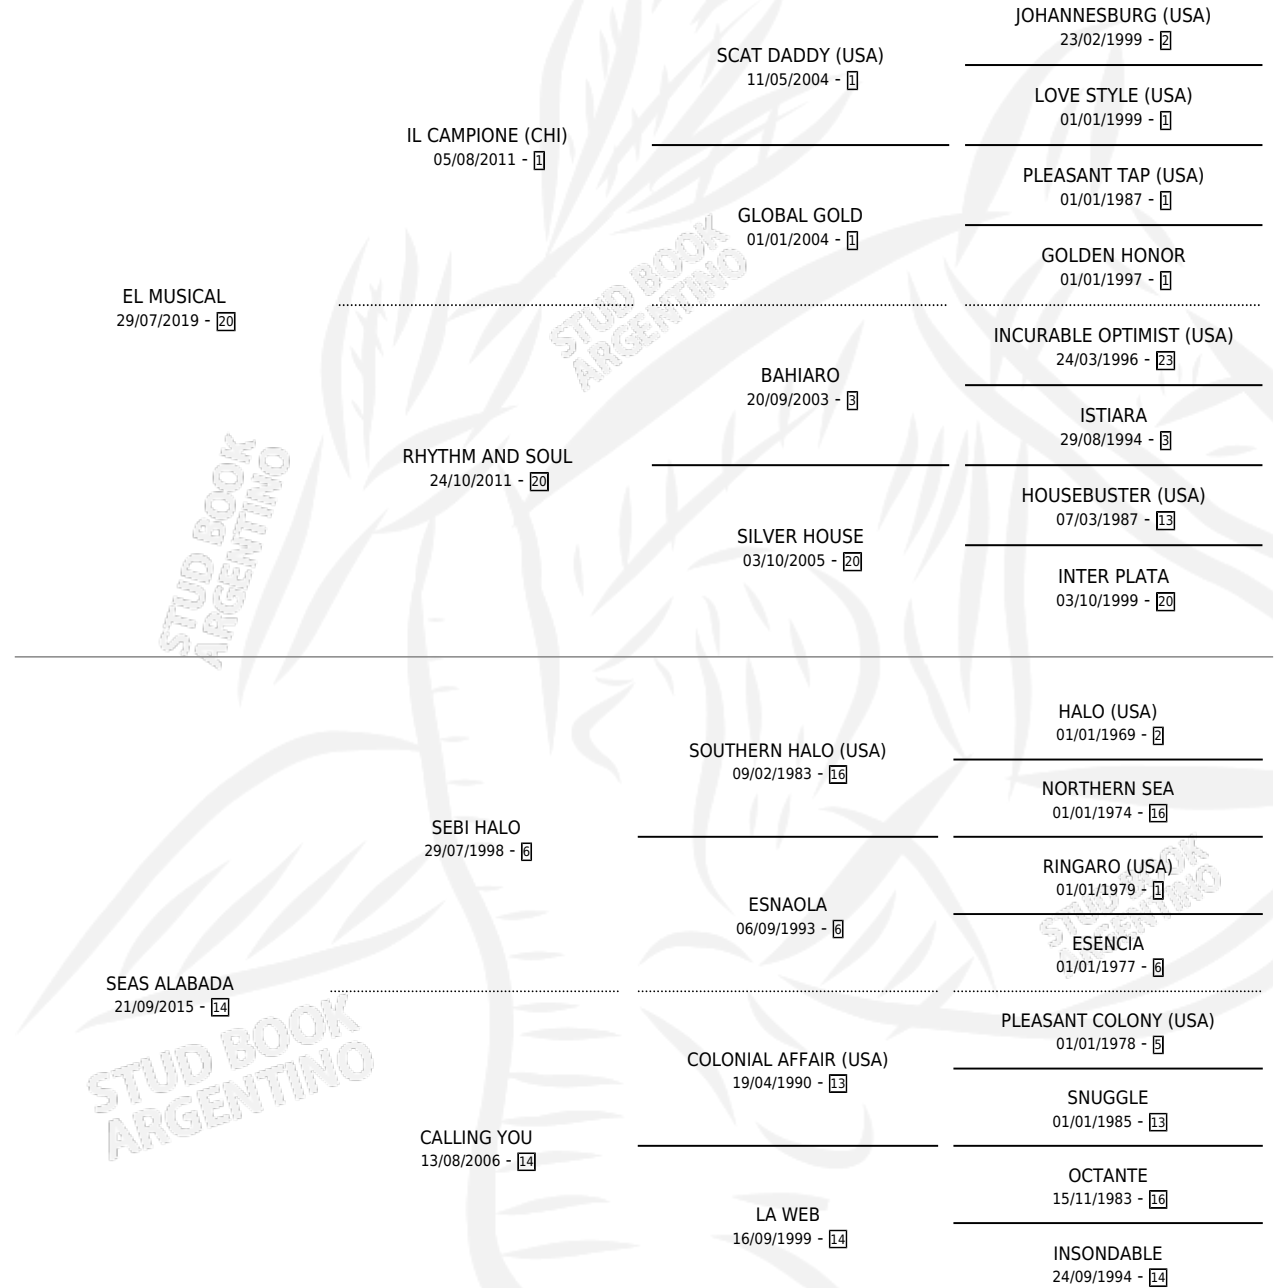

RUTA CUARENTA

por EL MUSICAL y SEAS ALABADA por SEBI HALO

Argentina · Hembra · Zaino · SP · 07/07/2024
Familia 14 · Volumen 45

ESTADO

TIPIFICACIÓN SANGUÍNEA	X
TIPIFICACIÓN POR ADN	✓
PASAPORTE	X
IDENTIFICACIÓN POR MICROCHIP	✓
REPRODUCTOR	X

Lugar de nacimiento: El Paraiso

Criador: El Paraiso

PEDIGREE

RUTA CUARENTA

Datos oficiales del Stud Book Argentino

Documento generado el 11/06/2026

studbook.org.ar