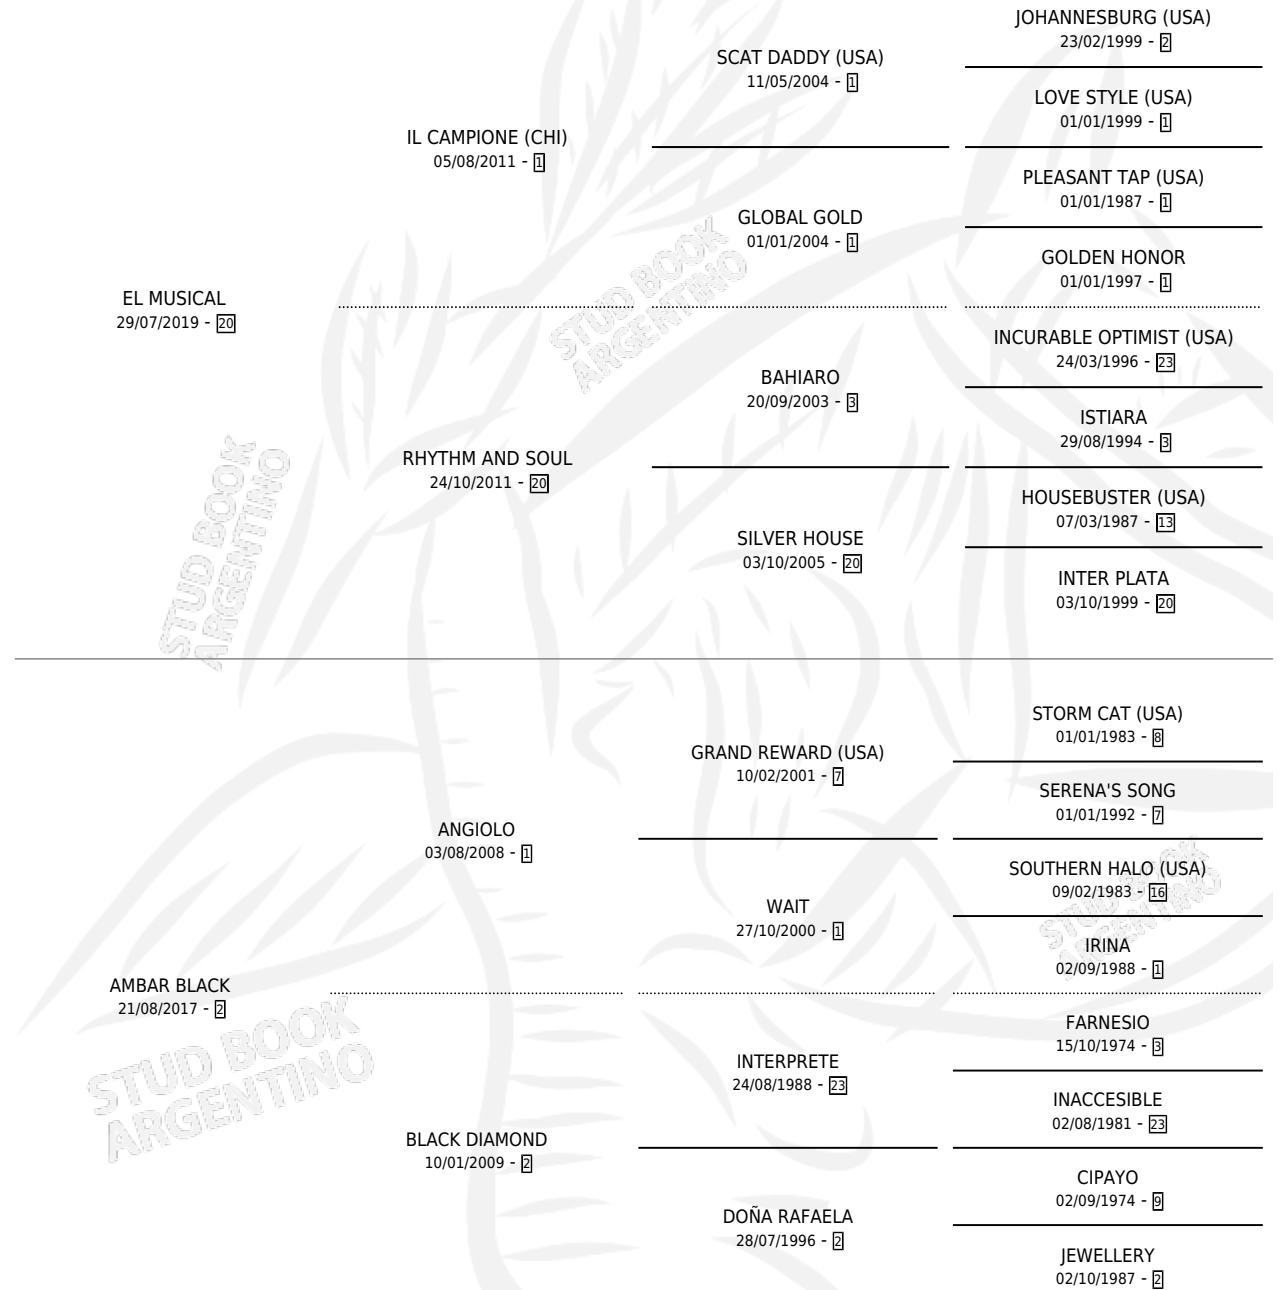

RULETA RUSA

por **EL MUSICAL** y **AMBAR BLACK** por **ANGIOLO**

Argentina · Hembra · Zaino · SP · 09/07/2024
Familia 2-g · Volumen 45

ESTADO

TIPIFICACIÓN SANGUÍNEA	X
TIPIFICACIÓN POR ADN	✓
PASAPORTE	X
IDENTIFICACIÓN POR MICROCHIP	✓
REPRODUCTOR	X

Lugar de nacimiento: El Paraiso

Criador: El Paraiso

PEDIGREE

RULETA RUSA

Datos oficiales del Stud Book Argentino

Documento generado el 02/05/2026

studbook.org.ar