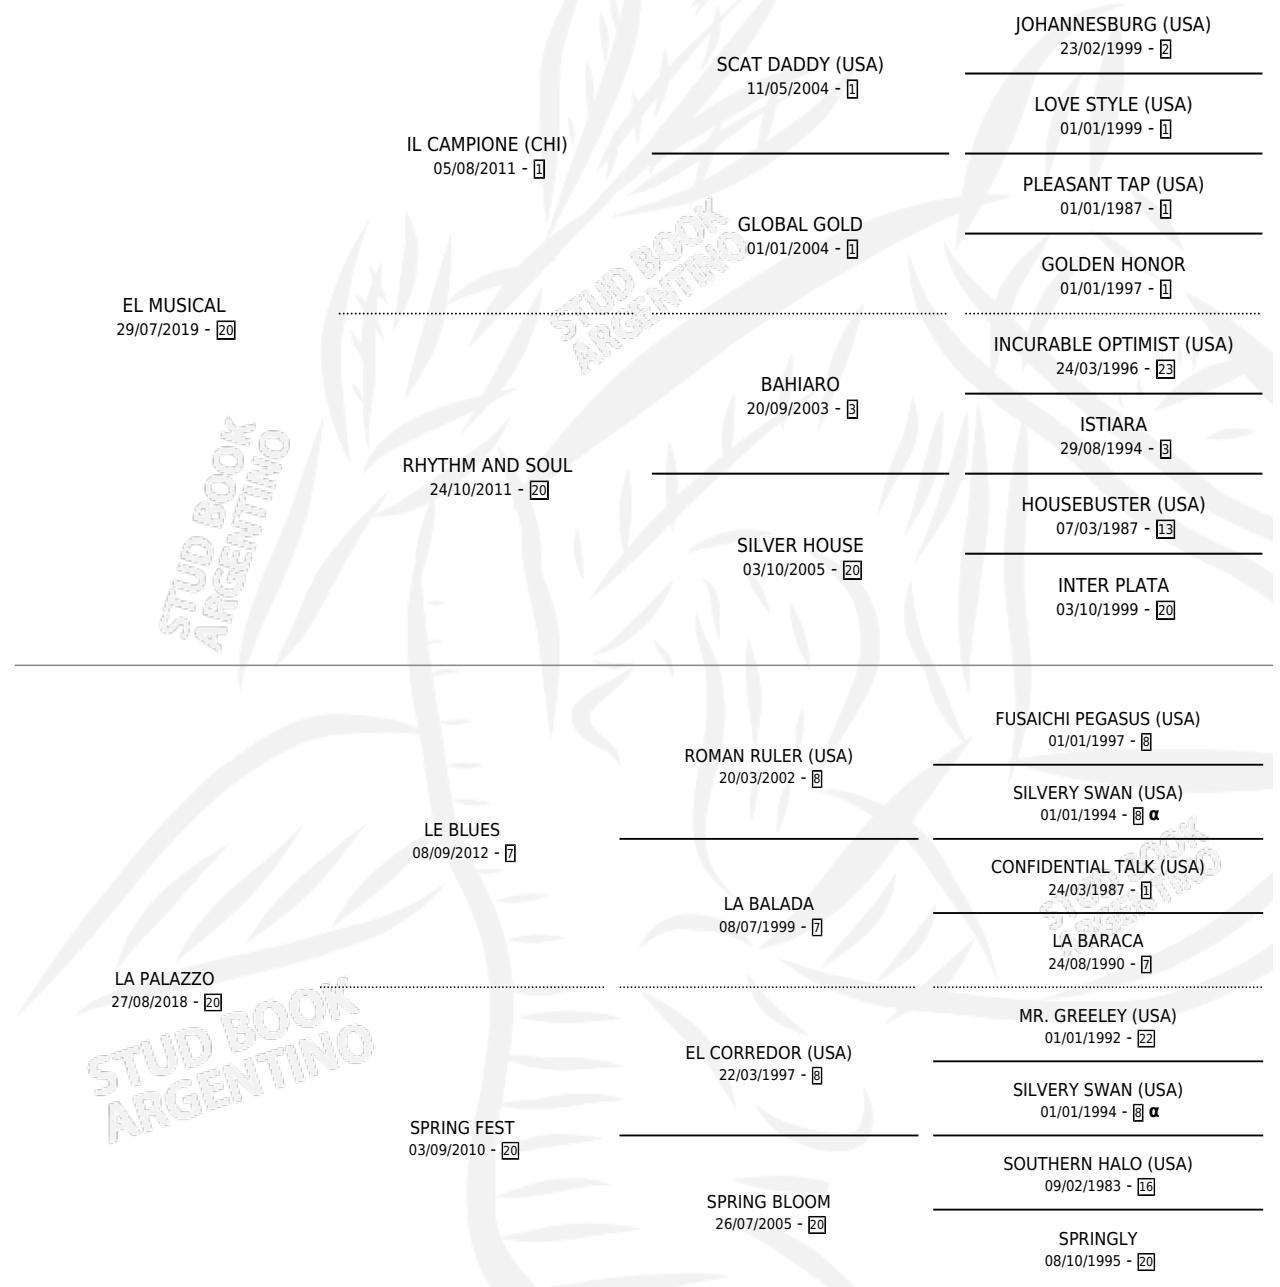

RITO ESPIRITUAL

por EL MUSICAL y LA PALAZZO por LE BLUES

Argentina · Macho · Zaino · SP · 12/07/2024
Familia 20-c · Volumen 45

ESTADO

TIPIFICACIÓN SANGUÍNEA	X
TIPIFICACIÓN POR ADN	✓
PASAPORTE	✓
IDENTIFICACIÓN POR MICROCHIP	✓
REPRODUCTOR	X

Lugar de nacimiento: El Paraiso

Criador: El Paraiso

PEDIGREE

INBREEDING : α

RITO ESPIRITUAL

Datos oficiales del Stud Book Argentino

Documento generado el 18/04/2026

studbook.org.ar