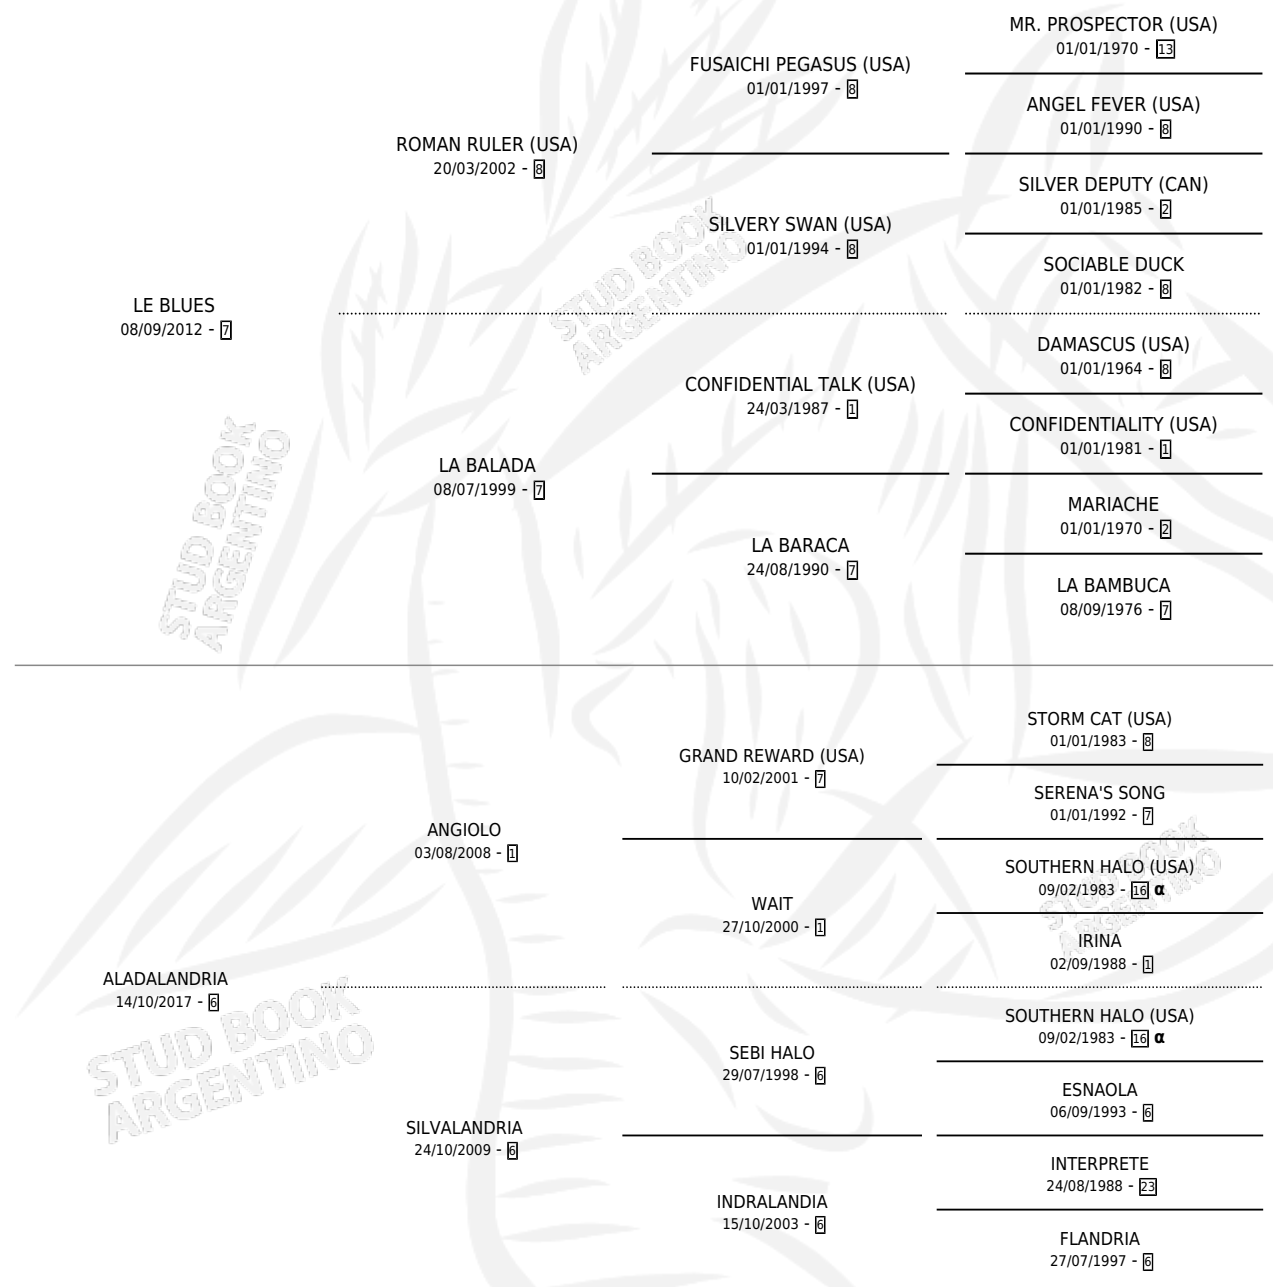

LAGO FELIPE

por LE BLUES y ALADALANDRIA por ANGIOLO

Argentina · Macho · Zaino · SP · 12/07/2024
Familia 6-a · Volumen 45

ESTADO

TIPIFICACIÓN SANGUÍNEA	X
TIPIFICACIÓN POR ADN	✓
PASAPORTE	X
IDENTIFICACIÓN POR MICROCHIP	✓
REPRODUCTOR	X

Lugar de nacimiento: El Paraiso

Criador: El Paraiso

PEDIGREE

INBREEDING : α

LAGO FELIPE

Datos oficiales del Stud Book Argentino

Documento generado el 12/05/2026

studbook.org.ar