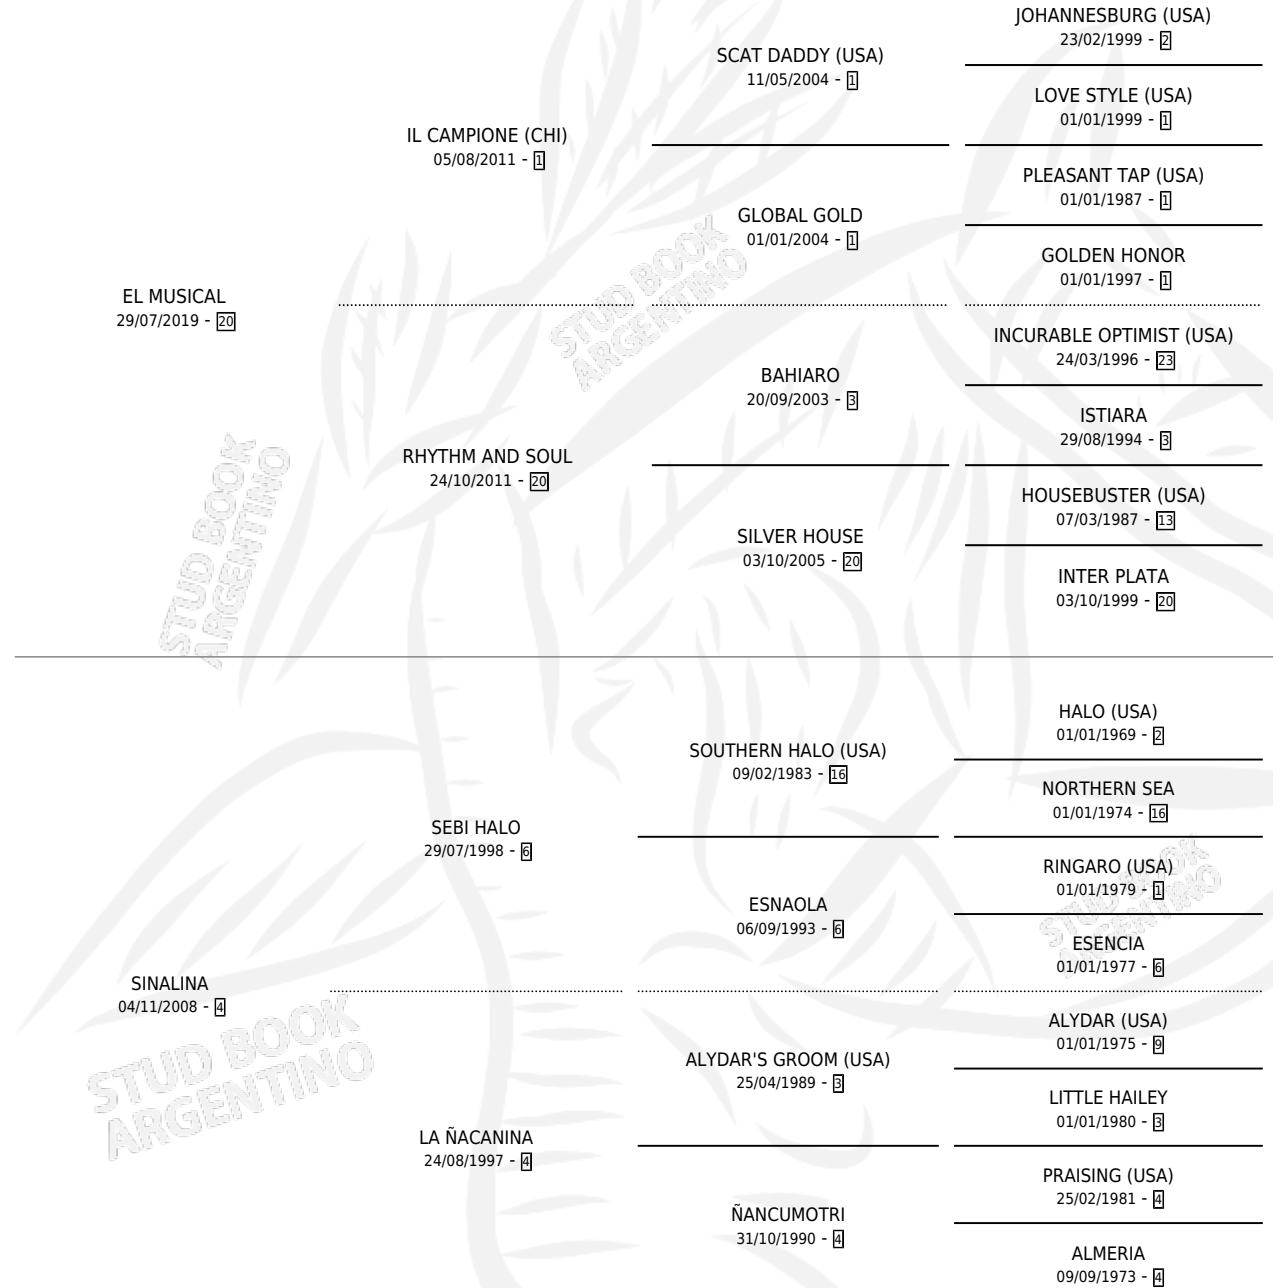

RIO DIAMANTE

por EL MUSICAL y SINALINA por SEBI HALO

Argentina · Macho · Alazan · SP · 13/07/2024
Familia 4-b · Volumen 45

ESTADO

TIPIFICACIÓN SANGUÍNEA	X
TIPIFICACIÓN POR ADN	✓
PASAPORTE	✓
IDENTIFICACIÓN POR MICROCHIP	✓
REPRODUCTOR	X

Lugar de nacimiento: El Paraiso

Criador: El Paraiso

PEDIGREE

RIO DIAMANTE

Datos oficiales del Stud Book Argentino

Documento generado el 18/04/2026

studbook.org.ar