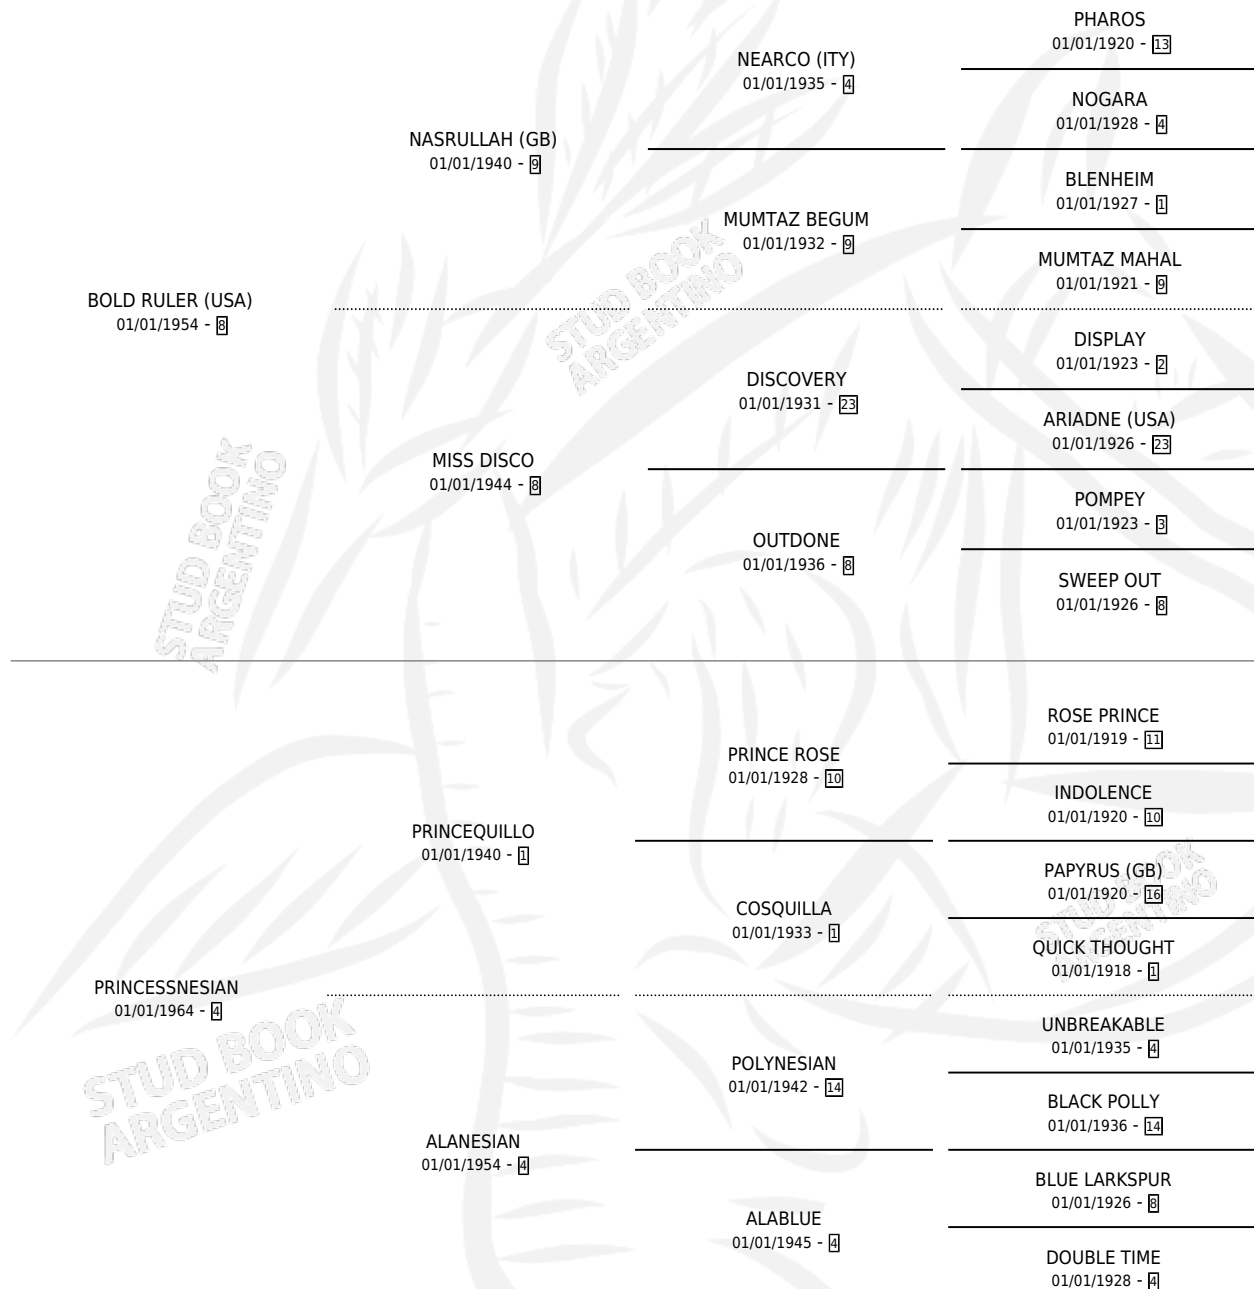

EMPRESS ZOE

por **BOLD RULER (USA)** y **PRINCESSNESIAN** por **PRINCEQUILLO**

Argentina · Hembra · Zaino Colorado · SP · 01/01/1972
Familia 4-m · Volumen 28

ESTADO

TIPIFICACIÓN SANGUÍNEA	X
TIPIFICACIÓN POR ADN	X
PASAPORTE	X
IDENTIFICACIÓN POR MICROCHIP	X
REPRODUCTOR	X

Lugar de nacimiento: Campo particular

Criador: Sin dato

~

HIJOS

	MACHOS	HEMBRAS
2 NACIERON	1	1
SIN ACTUACIONES		

PEDIGREE

EMPRESS ZOE

Datos oficiales del Stud Book Argentino