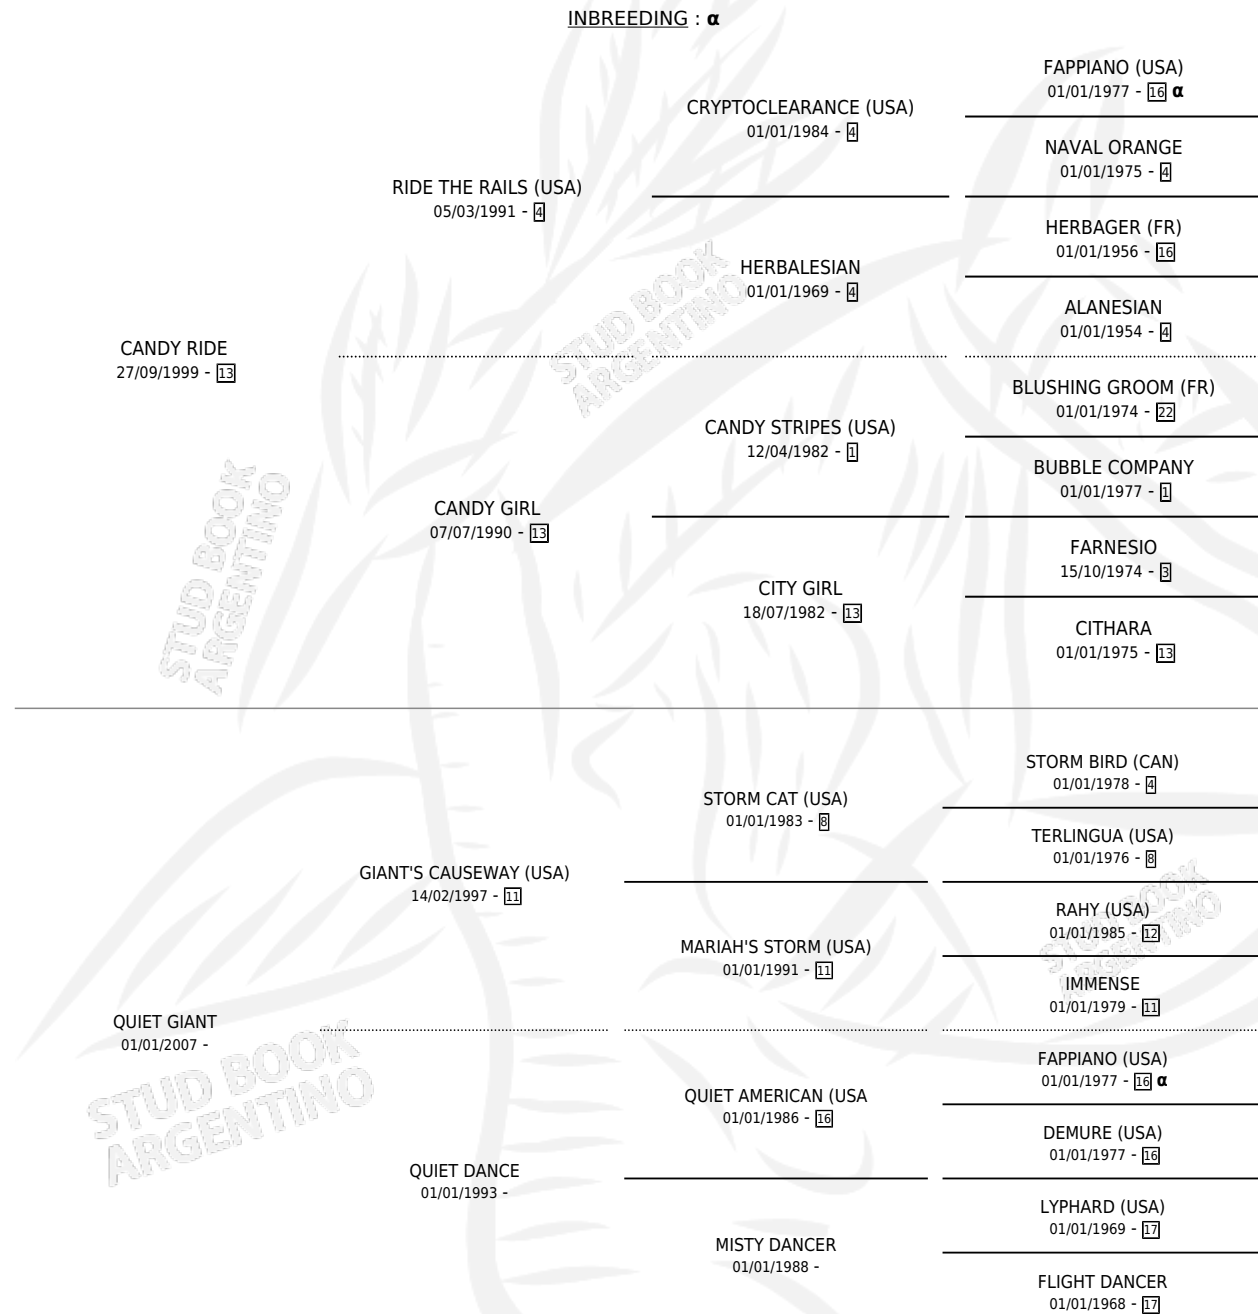

GUN RUNNER (USA)

PEDIGREE

por CANDY RIDE y QUIET GIANT por GIANT'S CAUSEWAY (USA)

INBREEDING : α

Estados Unidos · Macho · No Consigna · SP · 01/01/2013
Familia · Volumen web

ESTADO

TIPIFICACIÓN SANGUÍNEA	X
TIPIFICACIÓN POR ADN	X
PASAPORTE	X
IDENTIFICACIÓN POR MICROCHIP	X
REPRODUCTOR	X

Lugar de nacimiento: Estados Unidos
Criador: Extranjero

~

HIJOS

	MACHOS	HEMBRAS
5 NACIERON	2	3
2 CORRIERON	0	2
1 GANARON	0	1
0 GANADORES CL	0 GANADORES GR	0 GANADORES G1

GUN RUNNER (USA)

Datos oficiales del Stud Book Argentino