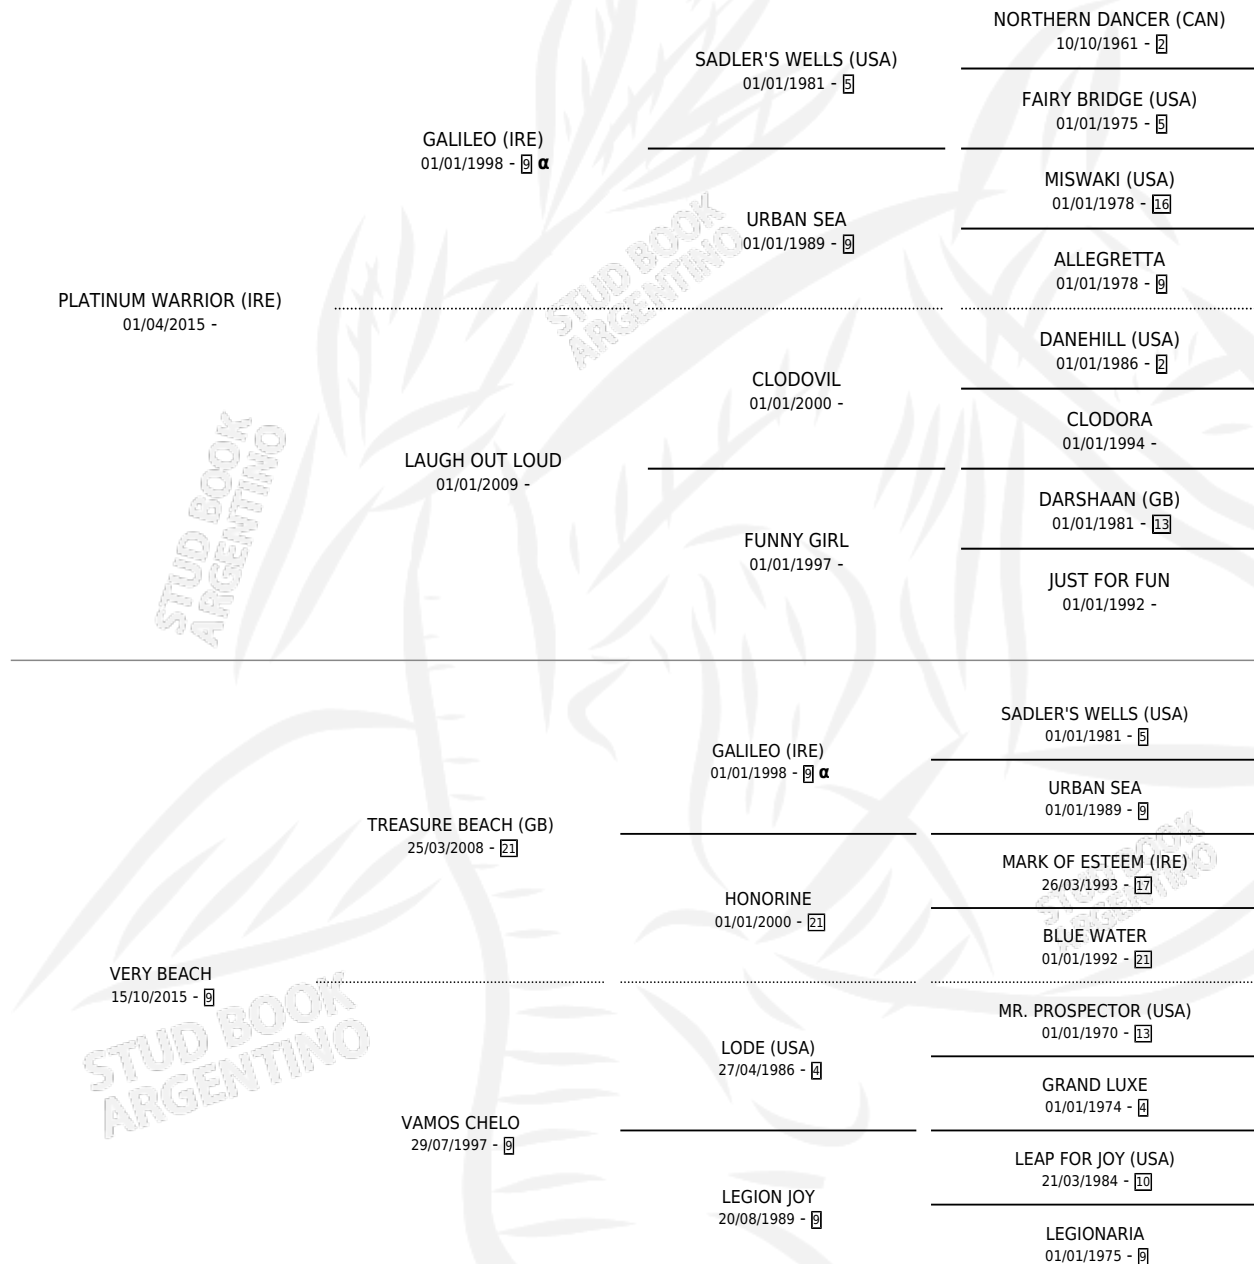

VALENCINA

por **PLATINUM WARRIOR (IRE)** y **VERY BEACH** por **TREASURE BEACH (GB)**

Argentina · Hembra · Zaino · SP · 03/07/2024
Familia 9-g · Volumen 45

ESTADO

TIPIFICACIÓN SANGUÍNEA	X
TIPIFICACIÓN POR ADN	X
PASAPORTE	X
IDENTIFICACIÓN POR MICROCHIP	X
REPRODUCTOR	X

Lugar de nacimiento: Los Lirios Mercedinos
Criador: Kot Mario Alejandro

PEDIGREE

INBREEDING : α

VALENCINA

Datos oficiales del Stud Book Argentino

Documento generado el 02/05/2026

studbook.org.ar