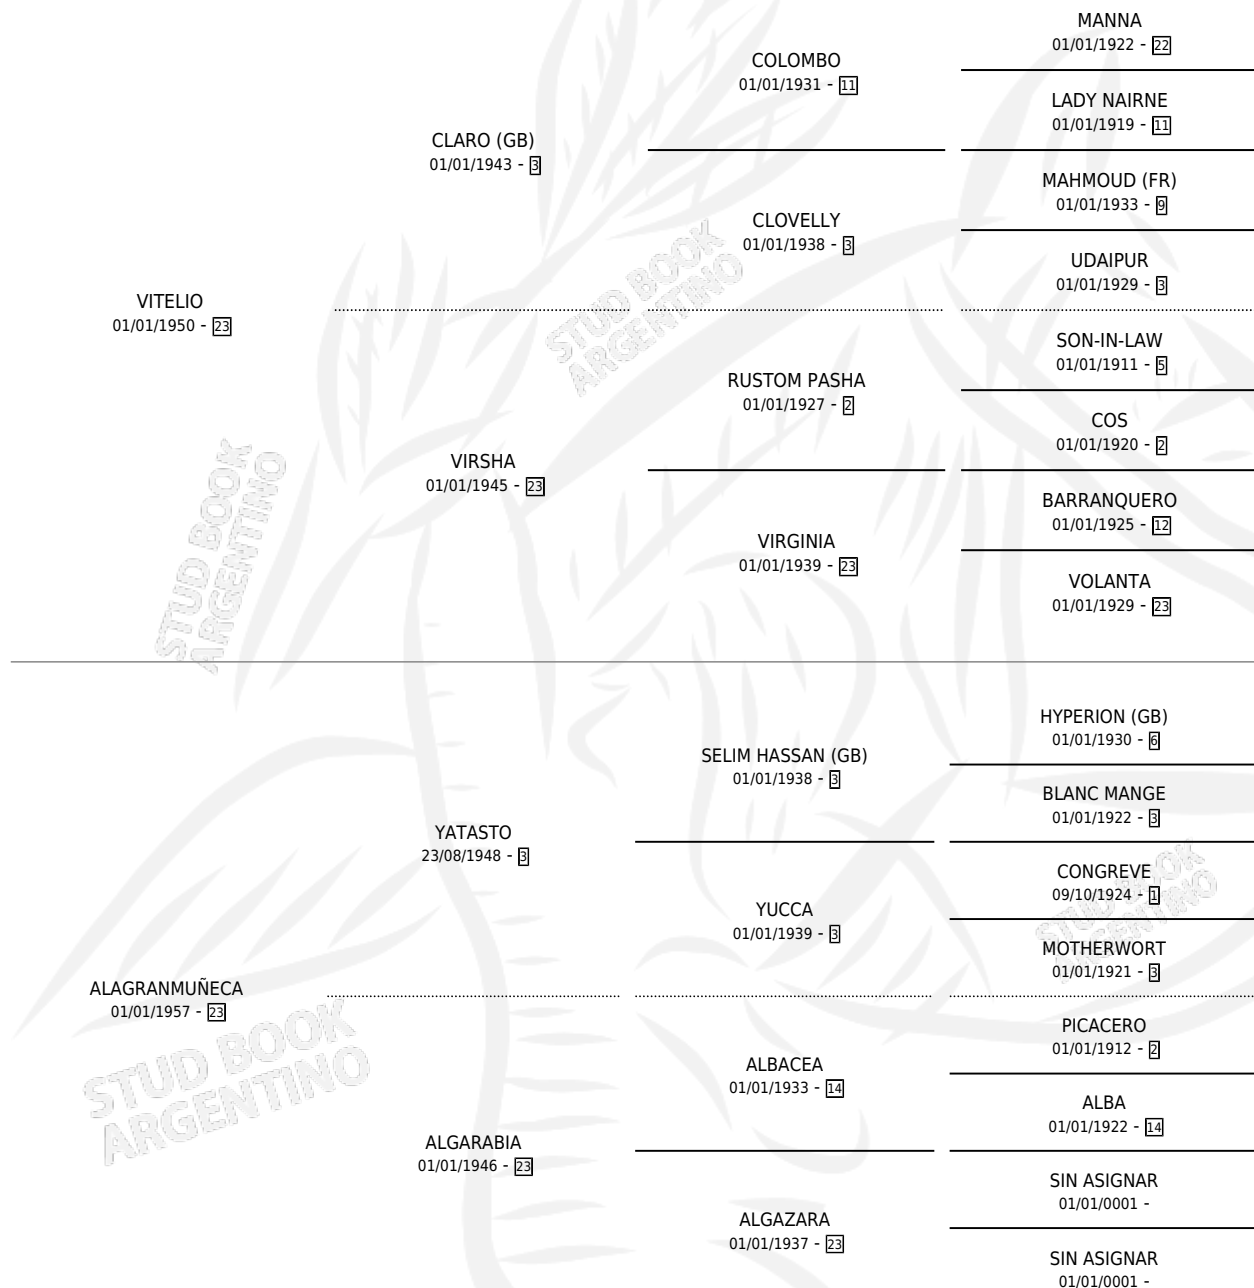

THE DOLL

por VITELIO y ALAGRANMUÑECA por YASTASTO

Argentina · Hembra · Zaino · SP · 31/08/1966
Familia 23-a · Volumen 26

ESTADO

TIPIFICACIÓN SANGUÍNEA	X
TIPIFICACIÓN POR ADN	X
PASAPORTE	X
IDENTIFICACIÓN POR MICROCHIP	X
REPRODUCTOR	✓

Lugar de nacimiento: Campo particular

Criador: Sin dato

~

HIJOS

	MACHOS	HEMBRAS
10 NACIERON	5	5
4 CORRIERON	2	2
4 GANARON	2	2

1 GANADORES **CL** **1** GANADORES **GR** **1** GANADORES **G1**

PEDIGREE

S

cimientos 10 / Efectividad 76.92%

PADRILLO	PRODUCTO	CRIADOR	1ER SERVICIO	ÚLTIMO SERVICIO
EL CALIFA	MUÑEQUITA (H Z, 26/09/1971) •MURIÓ EL 25/04/1993•	EL TURF		
UTOPICO	∅			
LILOY (FR)	BOY DOLL (M Z, 24/09/1982)	SIN DATO		
LILOY (FR)	CHAMPAGNE BOY (M Z, 27/10/1980)	SIN DATO		
UTOPICO	MUÑECO BRAVO (M ZC, 10/09/1979)	SIN DATO		
EL GRAN CAPITAN	DOLLAR BABY (H AT, 28/09/1978) •MURIÓ EL 26/10/1990•	EL TURF		
EL GRAN CAPITAN	LA PRENDA (H Z, 24/09/1976) •MURIÓ EL 05/11/1976•	SIN DATO		
UTOPICO	MARROQUI (M Z, 13/10/1975) •MURIÓ EL 01/07/2007•	SIN DATO		
UTOPICO	BAMBULINA (H AT, 08/08/1974) •MURIÓ EL 01/07/2006•	EL TURF		
UTOPICO	EL MUÑECO (M AT, 08/09/1973) •MURIÓ EL 01/07/2005•	SIN DATO		
EL CALIFA	MY DOLL (H Z, 24/09/1972) •MURIÓ EL 09/08/1992•	HARAS ALENTUE S.A.		
LILOY (FR)	∅			