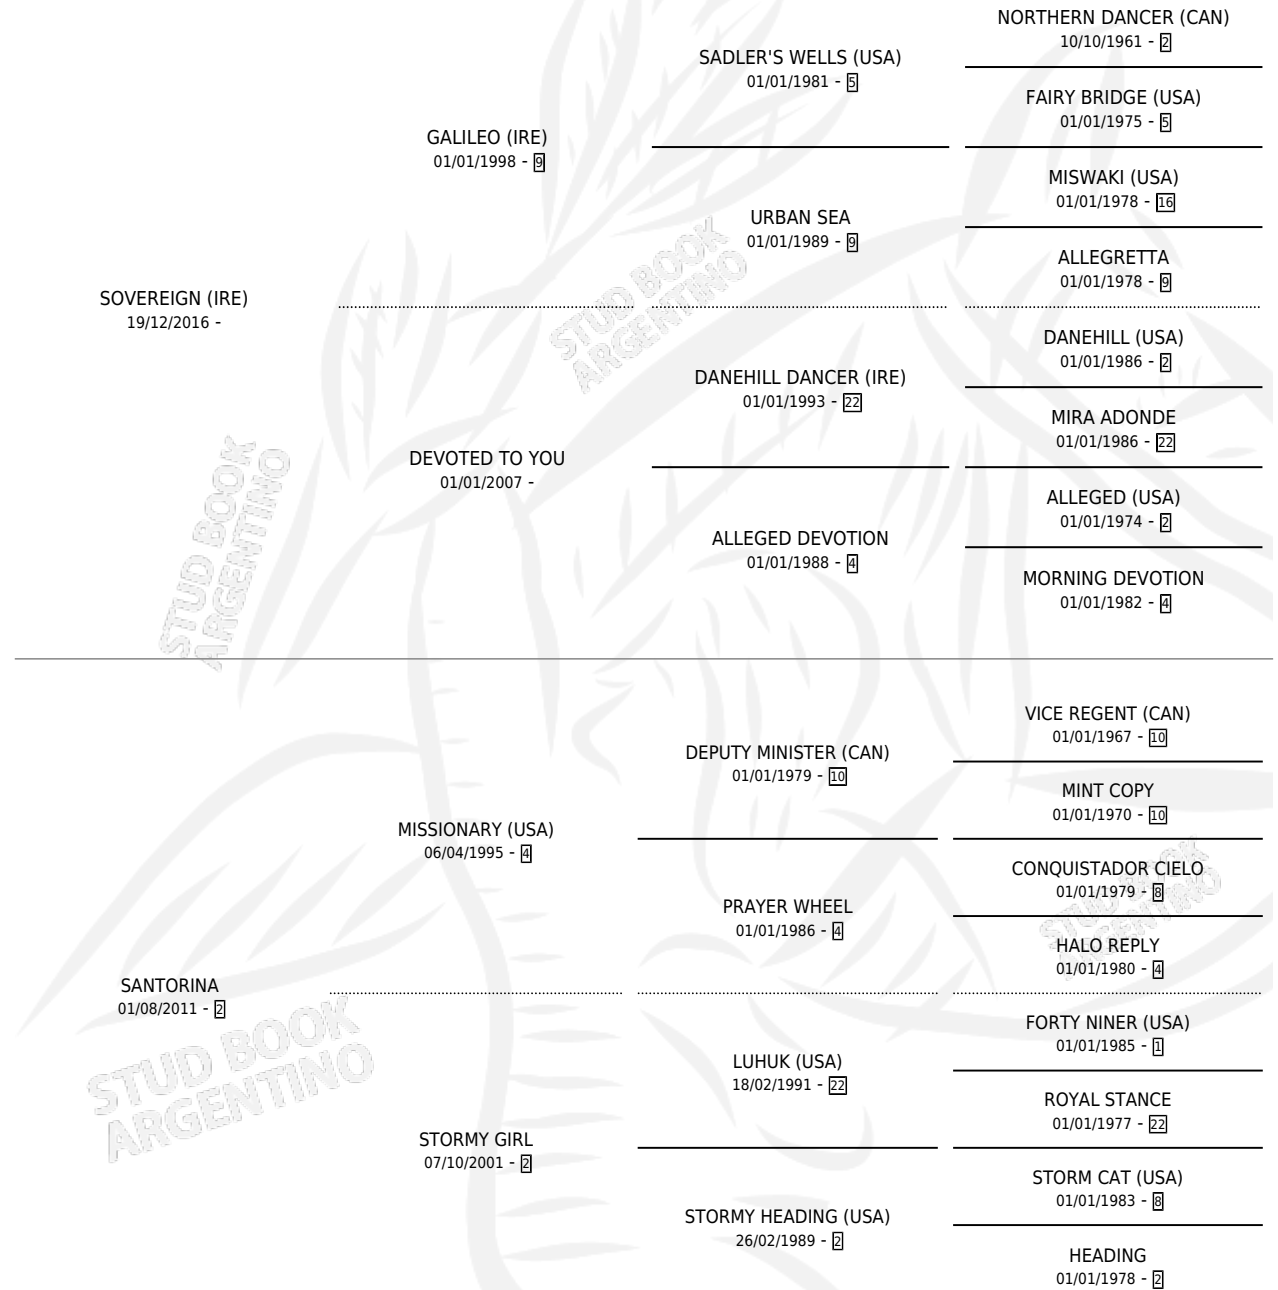

SANTO SOBERANO

por SOVEREIGN (IRE) y SANTORINA por MISSIONARY (USA)

Argentina · Macho · Alazan · SP · 03/08/2024
Familia 2-f · Volumen 45

ESTADO

TIPIFICACIÓN SANGUÍNEA	X
TIPIFICACIÓN POR ADN	✓
PASAPORTE	X
IDENTIFICACIÓN POR MICROCHIP	✓
REPRODUCTOR	X

Lugar de nacimiento: Las Camelias
Criador: Las Camelias

PEDIGREE

SANTO SOBERANO

Datos oficiales del Stud Book Argentino

Documento generado el 06/05/2026

studbook.org.ar