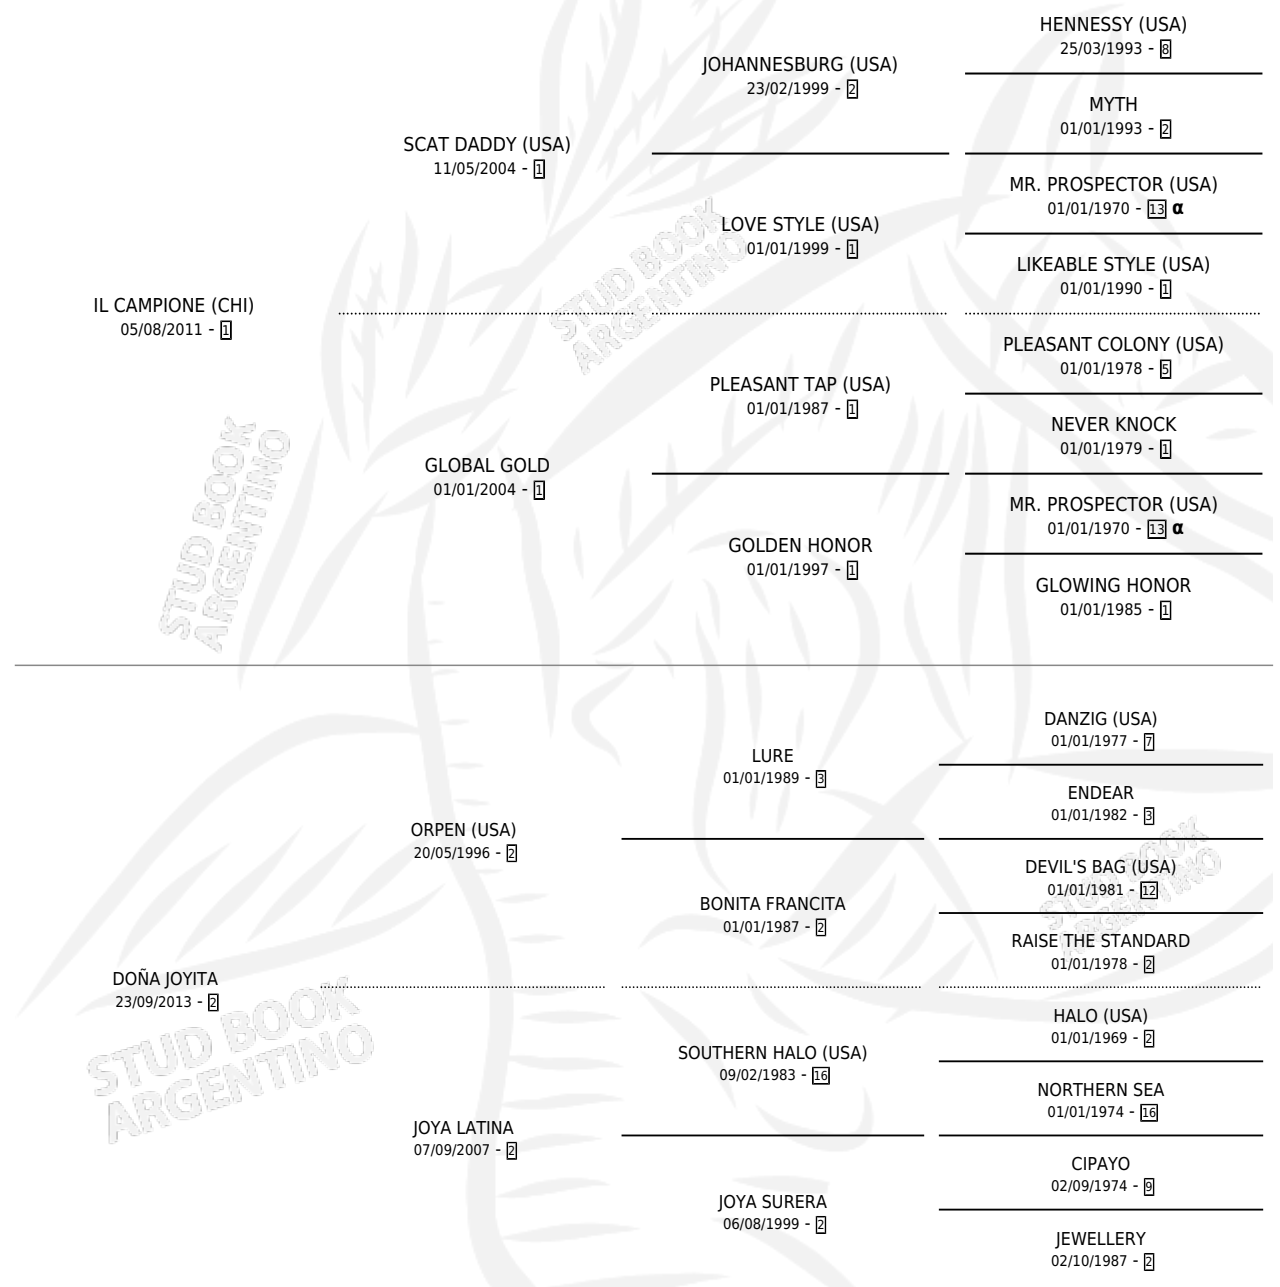

## ESTADO

TIPIFICACIÓN SANGUÍNEA	X
TIPIFICACIÓN POR ADN	✓
PASAPORTE	✓
IDENTIFICACIÓN POR MICROCHIP	✓
REPRODUCTOR	X

**Lugar de nacimiento:** San Benito

**Criador:** San Benito

## PEDIGREE

**INBREEDING : α**