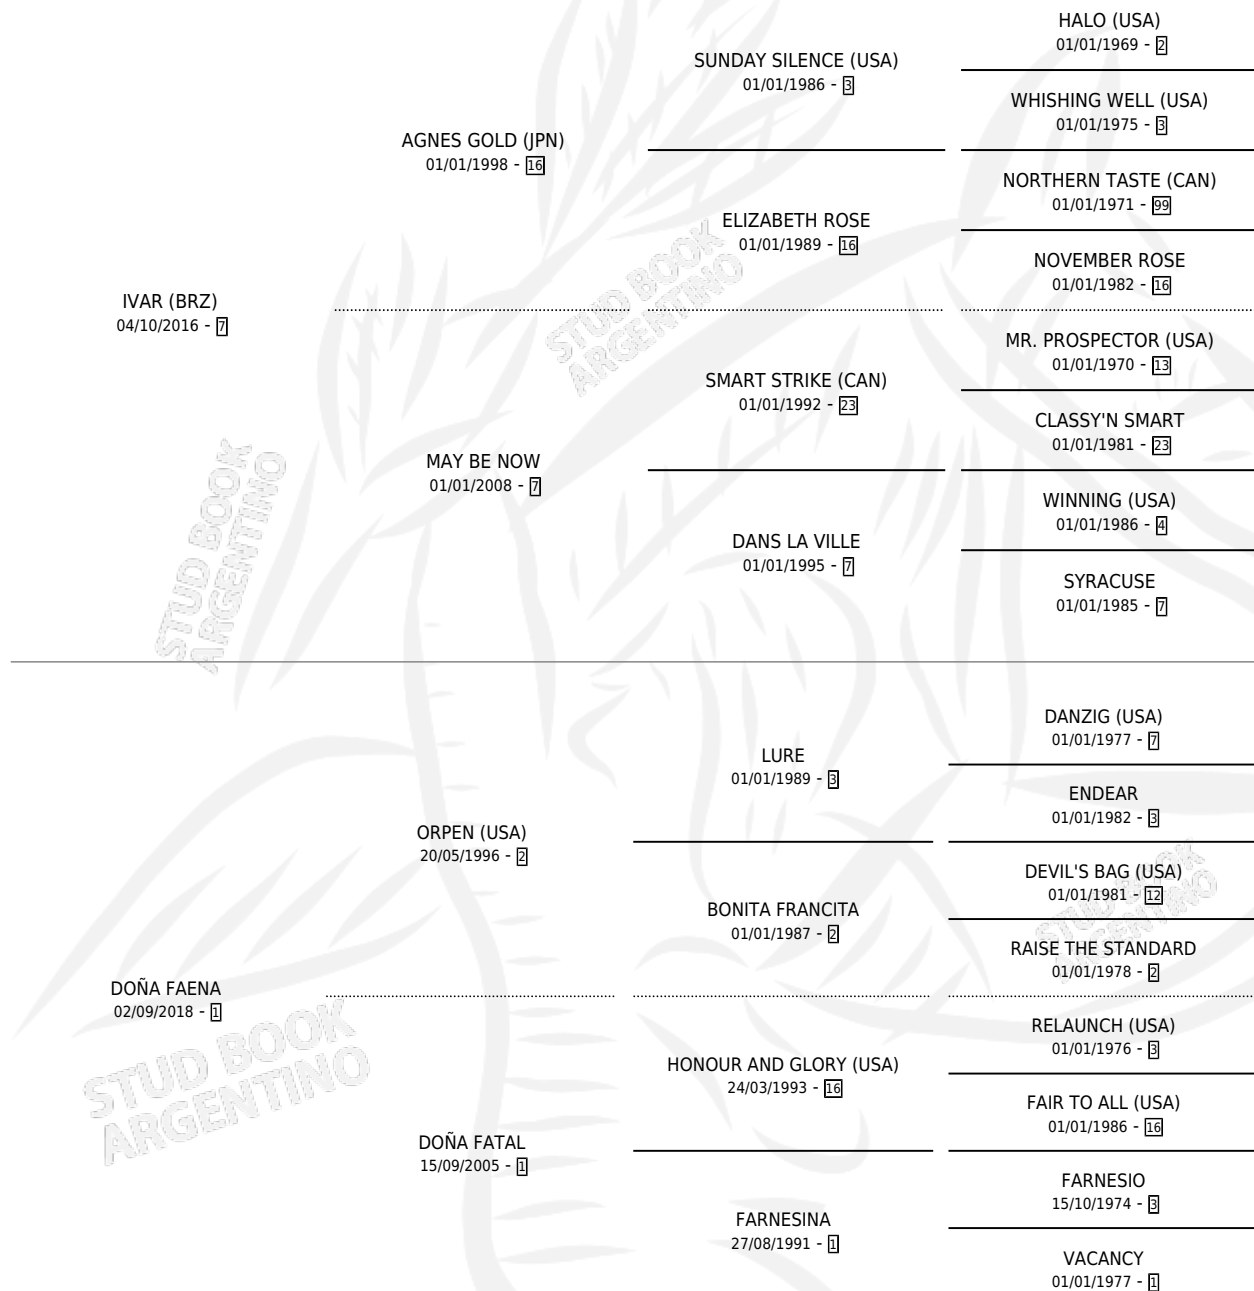

DOÑA ENHORA

por IVAR (BRZ) y DOÑA FAENA por ORPEN (USA)

Argentina · Hembra · Zaino · SP · 30/07/2024
Familia 1-e · Volumen 45

ESTADO

TIPIFICACIÓN SANGUÍNEA	X
TIPIFICACIÓN POR ADN	✓
PASAPORTE	✓
IDENTIFICACIÓN POR MICROCHIP	✓
REPRODUCTOR	X

Lugar de nacimiento: San Benito

Criador: San Benito

PEDIGREE