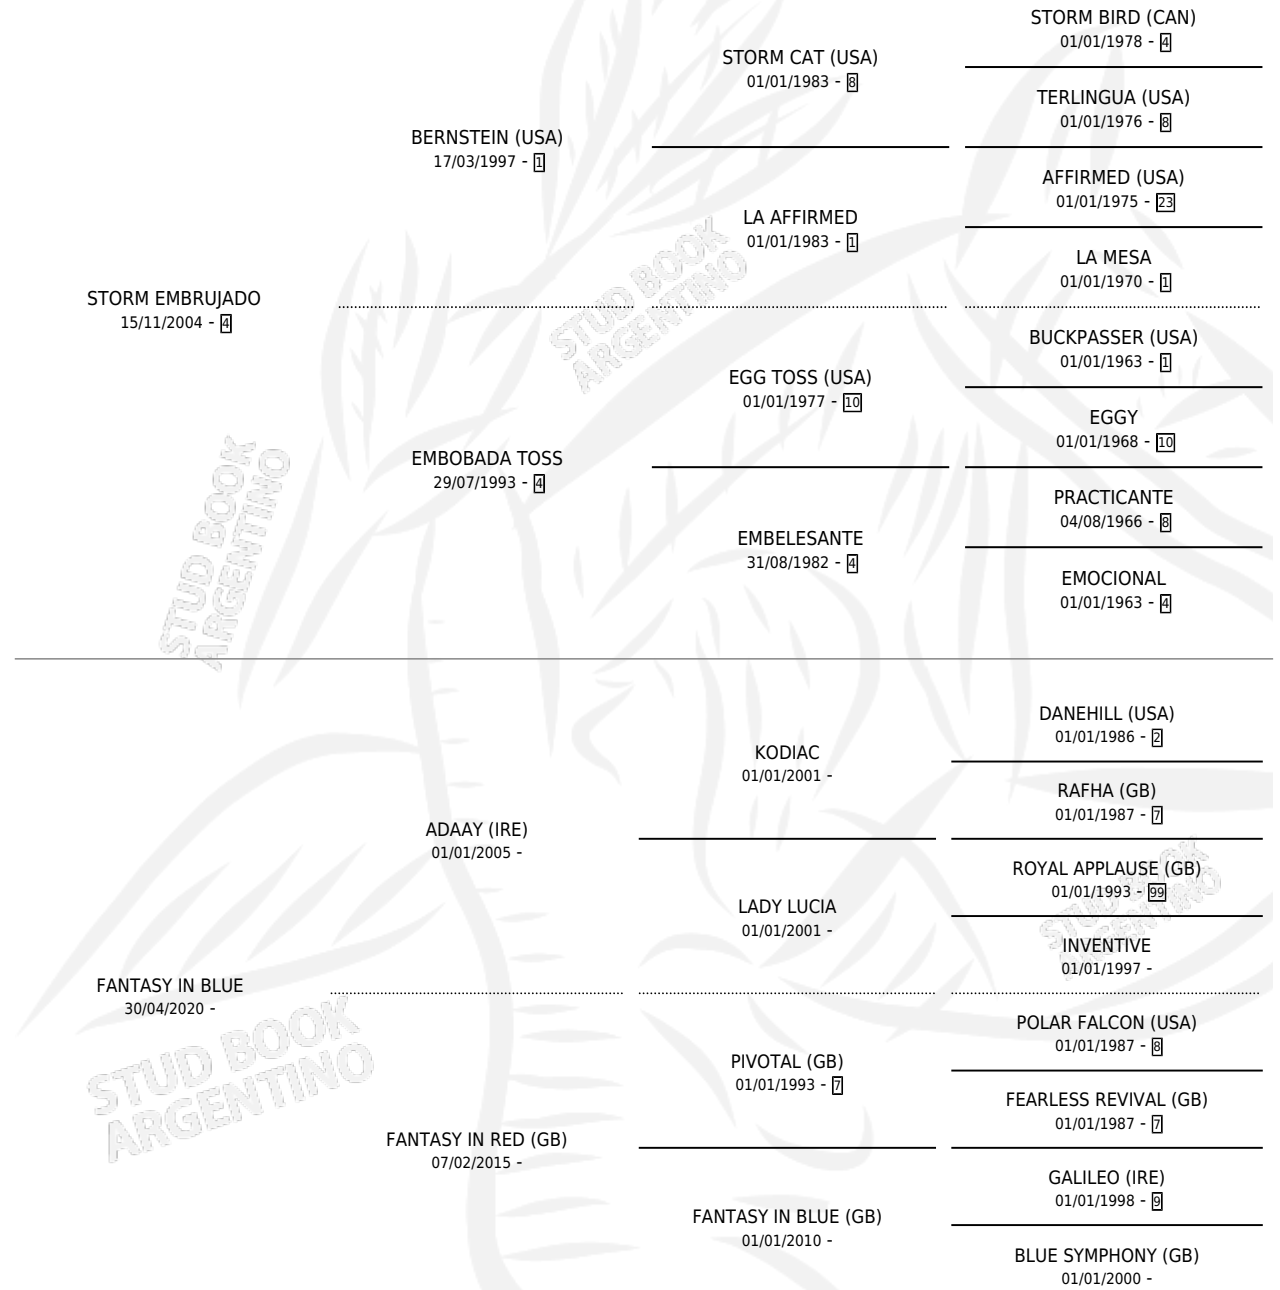

FINKE

por **STORM EMBRUJADO** y **FANTASY IN BLUE** por **ADAAY (IRE)**

Argentina · Macho · Zaino · SP · 09/08/2024
Familia · Volumen 45

ESTADO

TIPIFICACIÓN SANGUÍNEA	X
TIPIFICACIÓN POR ADN	✓
PASAPORTE	X
IDENTIFICACIÓN POR MICROCHIP	✓
REPRODUCTOR	X

Lugar de nacimiento: La Leyenda De Areco
Criador: La Leyenda De Areco

PEDIGREE

FINKE

Datos oficiales del Stud Book Argentino

Documento generado el 09/05/2026

studbook.org.ar