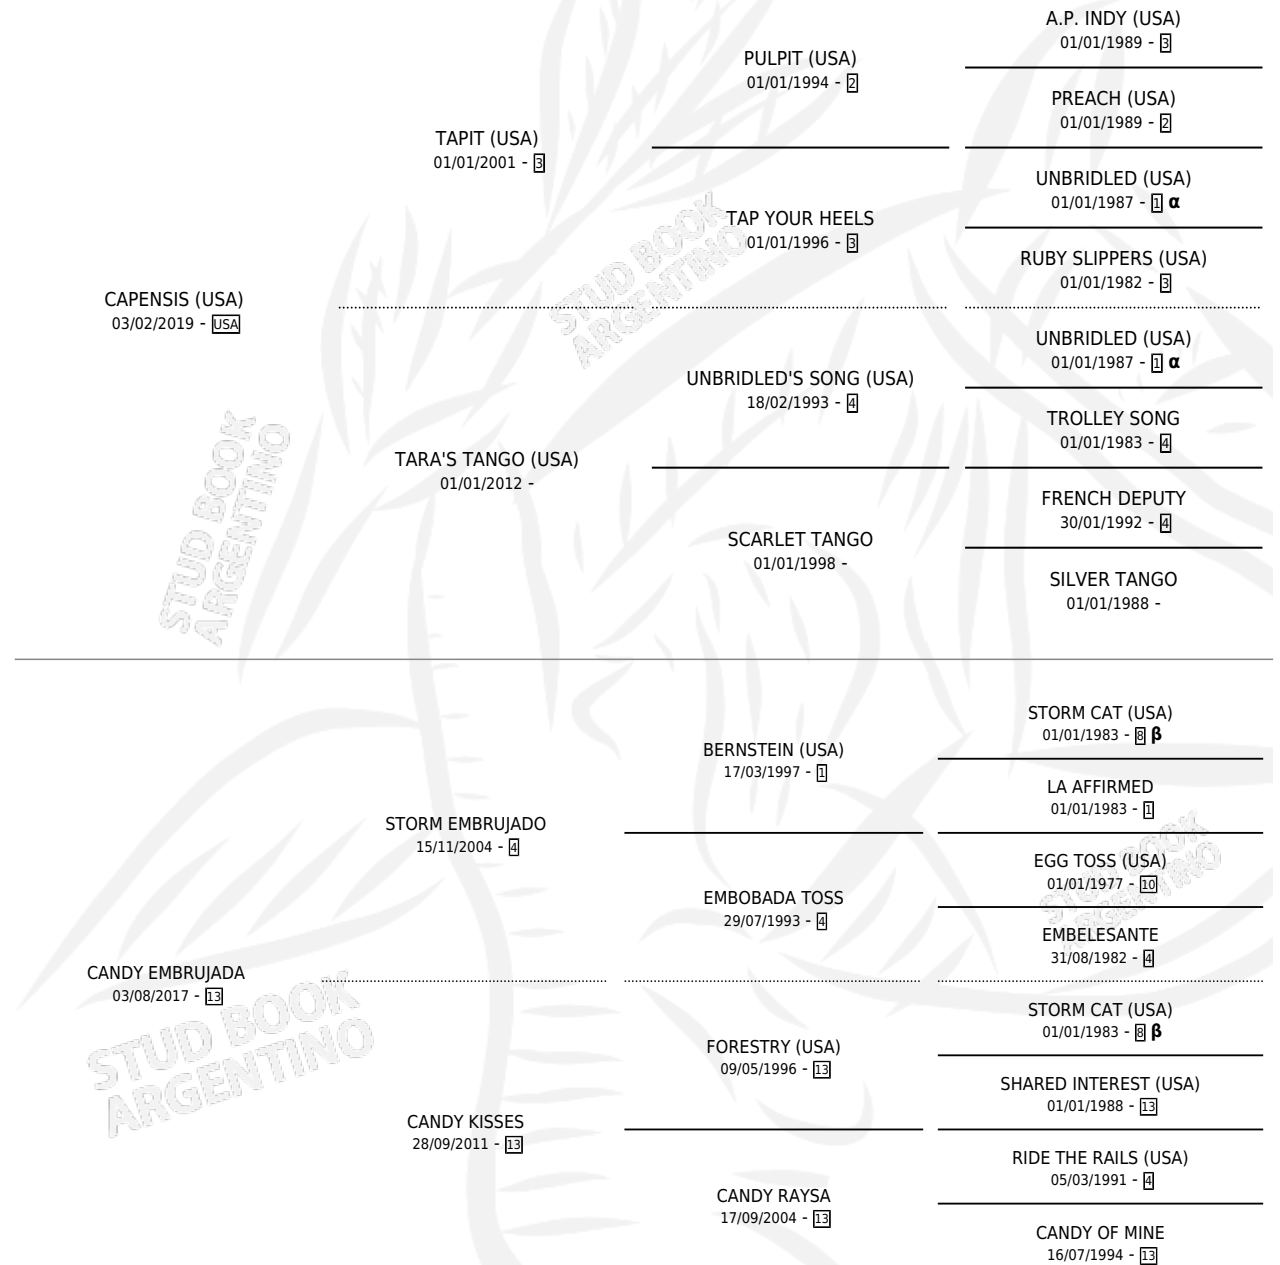

CIELO

por **CAPENSIS (USA)** y **CANDY EMBRUJADA** por **STORM EMBRUJADO**

Argentina · Macho · Tordillo · SP · 16/07/2024
Familia 13-c · Volumen 45

ESTADO

TIPIFICACIÓN SANGUÍNEA	X
TIPIFICACIÓN POR ADN	✓
PASAPORTE	✓
IDENTIFICACIÓN POR MICROCHIP	✓
REPRODUCTOR	X

Lugar de nacimiento: La Leyenda De Areco
Criador: La Leyenda De Areco

PEDIGREE

INBREEDING : **α,β**

CIELO

Datos oficiales del Stud Book Argentino

Documento generado el 24/04/2026

studbook.org.ar