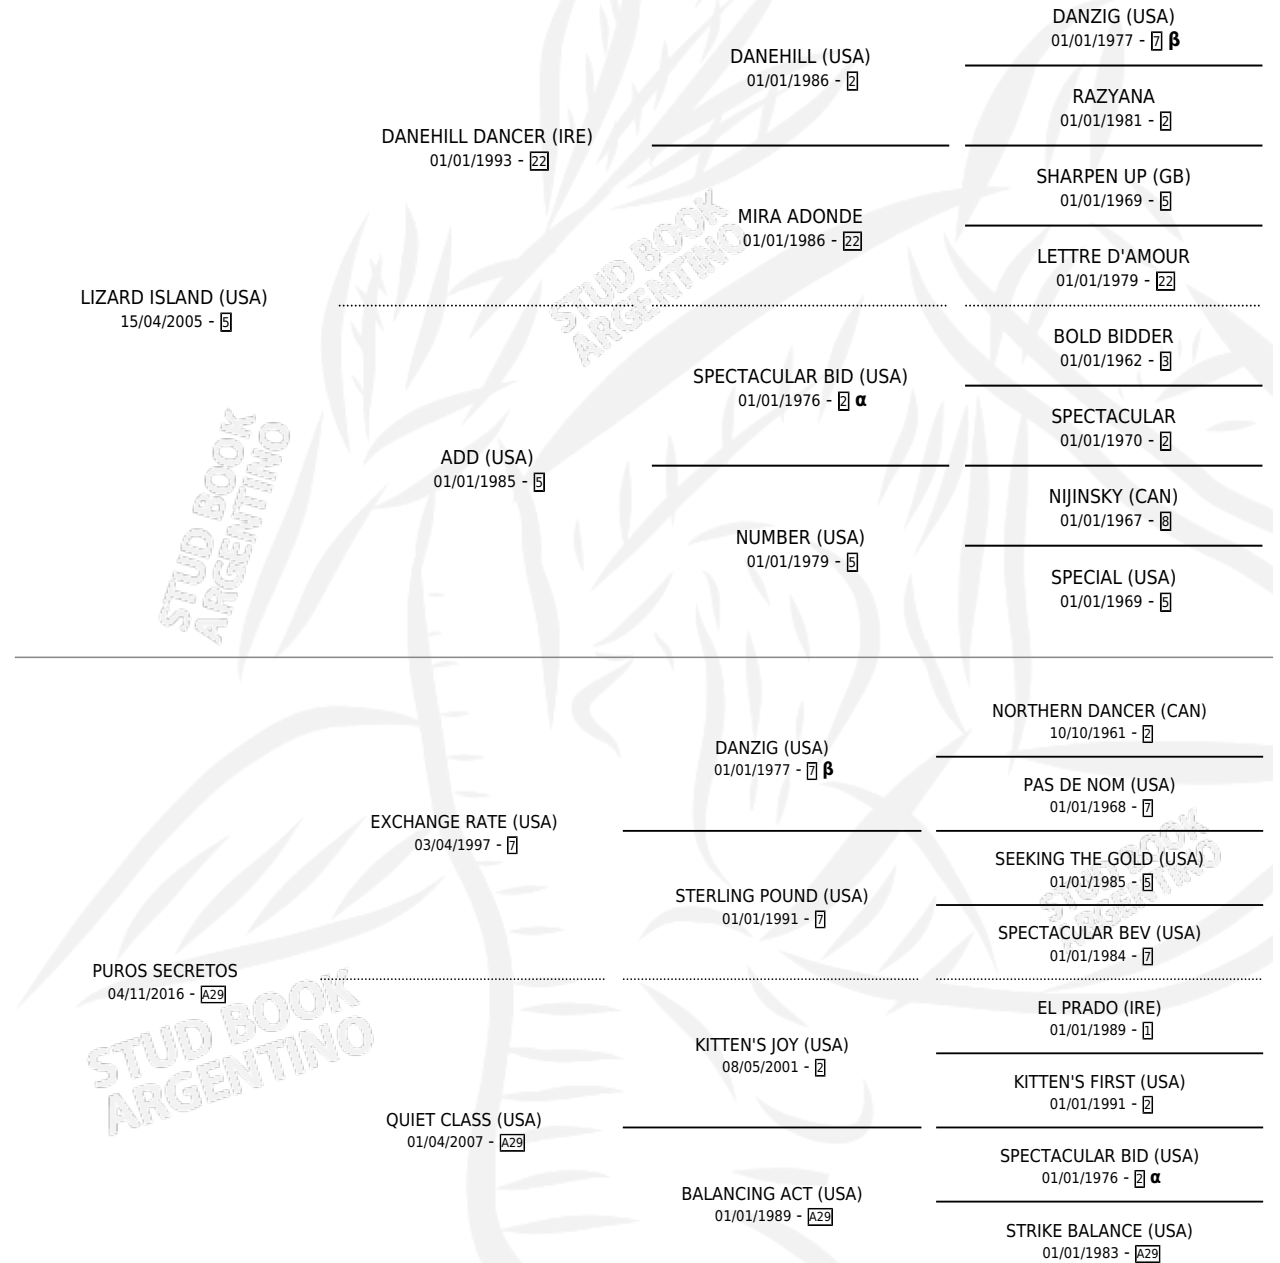

ISLOTE SECRETO

por LIZARD ISLAND (USA) y PUROS SECRETOS por
EXCHANGE RATE (USA)

Argentina · Macho · Zaino · SP · 22/07/2024
Familia A29 · Volumen 45

ESTADO

TIPIFICACIÓN SANGUÍNEA	X
TIPIFICACIÓN POR ADN	X
PASAPORTE	X
IDENTIFICACIÓN POR MICROCHIP	✓
REPRODUCTOR	X

Lugar de nacimiento: Ferre
Criador: Mara Ferre S.R.L.

PEDIGREE

INBREEDING : α, β

ISLOTE SECRETO

Datos oficiales del Stud Book Argentino

Documento generado el 11/06/2026

studbook.org.ar